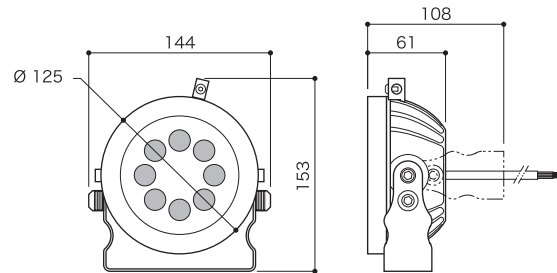

X-AQUA 8

エックスアクア 8

新商品

WEB

より詳しい商品情報や価格は
WEBサイトからご覧いただけます。

屋外・屋内兼用

Spec

型番	EF-RNAQ8【受注商品】
LEDカラー	RGBW
入力電流	500mA
消費電力	最大8W
レンズ	10°, 25°, 40°, 60°, 10°×35°
サイズ	W144 × H108mm, φ125mm
使用環境	IP68
その他	ケーブル長 20m
保証期間	出荷日より1年間

Option

商品名	X-AQUA 8専用 X-HPD16
型番	X-HPD16-AQ8
入力電圧	AC100 ~ 240V
使用環境	0°C ~ 40°C
その他	DMX制御
保証期間	出荷日より1年間

接続例

○本体を点灯させるにはX-HPD16が必ず必要となります。

X-HPD16 >> P109

○制御にはDMXコントローラーが必要となります。

DMXコントローラー >> P100, P101, P112