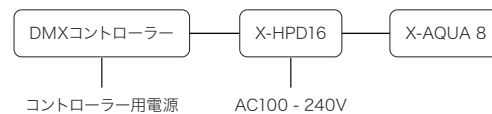

接続例

○本体を点灯させるにはX-HPD16が必ず必要となります。

X-HPD16 >> P109

○制御にはDMXコントローラーが必要となります。

DMXコントローラー >> P100, P101, P112

設定の数量や設定条件に合わせて最適なご提案をさせていただきます。