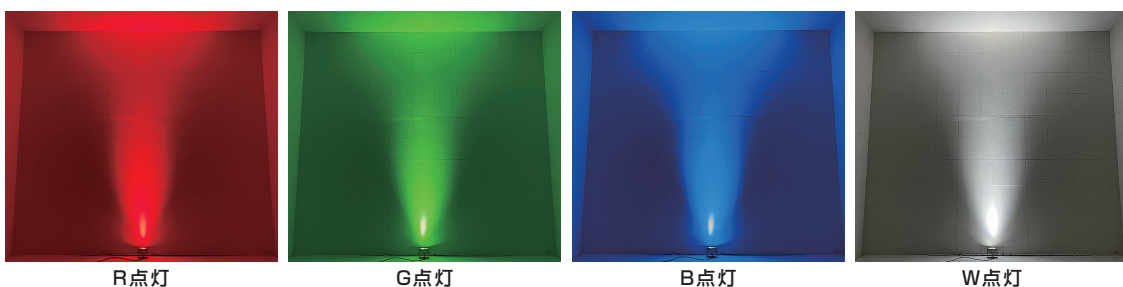

Image

R点灯

G点灯

B点灯

W点灯

※定価については弊社ホームページをご参照ください。

EFFECT MEIJI Corp.