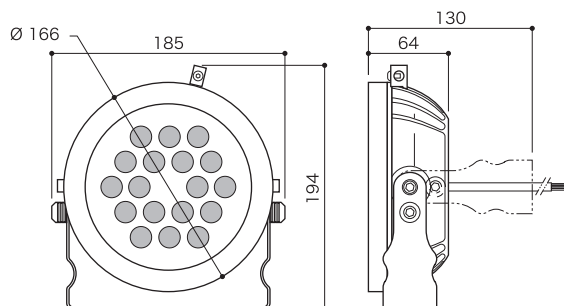

## Spec

型番	EF-RNAQ18【受注商品】
LEDカラー	RGBW
入力電流	500mA
消費電力	最大16W
レンズ	10°, 25°, 40°, 60°, 10°×35°
サイズ	W185 × H130mm, φ166mm
使用環境	IP68
その他	ケーブル長 20m
保証期間	出荷日より1年間