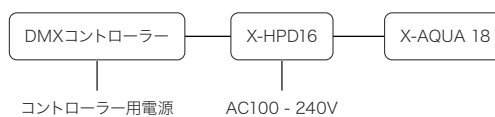

X-AQUA 18

エックスアクア 18

新商品

屋外・屋内兼用

WEB

より詳しい商品情報や価格は
WEBサイトからご覧いただけます。

Spec

型番	EF-RNAQ18【受注商品】
LEDカラー	RGBW
入力電流	500mA
消費電力	最大16W
レンズ	10°, 25°, 40°, 60°, 10°×35°
サイズ	W185 × H130mm, φ166mm
使用環境	IP68
その他	ケーブル長 20m
保証期間	出荷日より1年間

Option

商品名	X-AQUA 18専用 X-HPD16
型番	X-HPD16-AQ18
入力電圧	AC100 ~ 240V
使用環境	0°C ~ 40°C
その他	DMX制御
保証期間	出荷日より1年間

接続例

○本体を点灯させるにはX-HPD16が必ず必要となります。

X-HPD16 >> P109

○制御にはDMXコントローラーが必要となります。

DMXコントローラー >> P100, P101, P112

設定の数量や設定条件に合わせて最適なご提案をさせていただきます。

Image