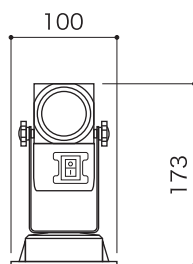

X-GOBO 30 INDOOR

エックスゴボ 30 インドア

屋内仕様

WEB

より詳しい商品情報や価格は
WEBサイトからご覧いただけます。