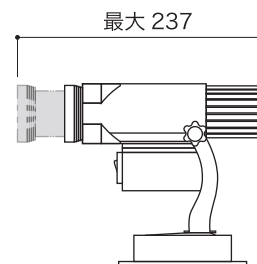

X-GOBO 30 INDOOR

エックスゴボ 30 インドア

屋内仕様

WEB

より詳しい商品情報や価格は
WEBサイトからご覧いただけます。

Spec

AC
100V ~
240V

屋内
仕様

型番	X-GL-GB-30
LEDカラー	ホワイト
入力電圧	AC100 ~ 240V
消費電力	50W
照射角	13.5°
LED光源	30W
サイズ	W100 × H173 × D237 (最大)mm ※灯具水平時計測値
重量	1.2kg
その他	ゴボ回転 リモコン付属 (入荷時期により形状異なります)
オプション	カラーガラスゴボ別途制作必要
保証期間	出荷日より180日間

○カラーガラスゴボが必要となります。