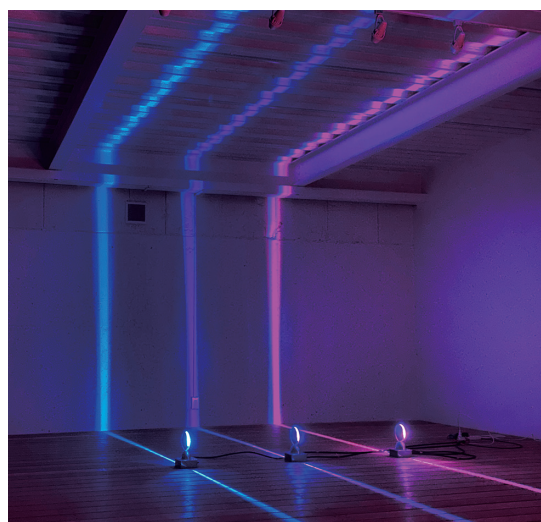

# X-LINE360 RGBW

エックスライン360 RGBW

屋外・屋内兼用

WEB

より詳しい商品情報や価格は  
WEBサイトからご覧いただけます。

## Spec

型番	EF-ACWL1-360-RGBW 【受注商品】
LEDカラー	RGBW
入力電圧	AC100V
消費電力	7W
照射角	360°
サイズ	W118 × H175 × D60mm
重量	780g
その他	リード線 3m付属 (電源線, 信号線), DMX制御, RDM
使用環境	IP66
保証期間	出荷日より1年間