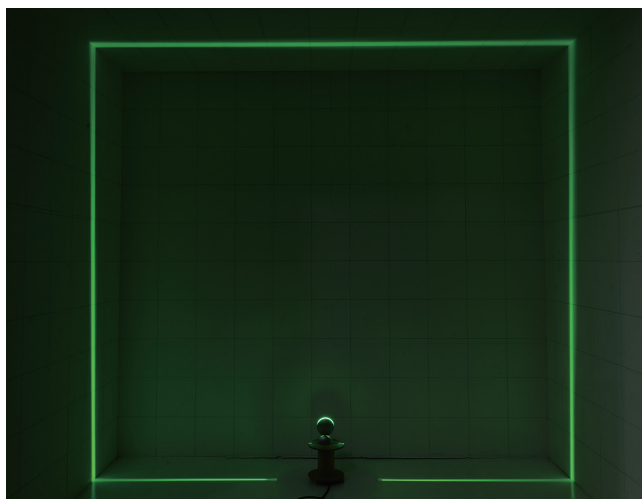

Image

演出照明

映像音響

LED照明

コントローラー

電源

レンタル

取扱注意事項

インフォメーション