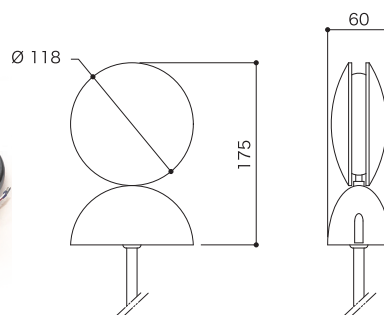

## Spec

型番	EF-ACWL1-360-RGBW 【受注商品】
LEDカラー	RGBW
入力電圧	AC100V
消費電力	7W
照射角	360°
サイズ	W118 × H175 × D60mm
重量	780g
その他	リード線 3m付属 (電源線, 信号線), DMX制御, RDM
使用環境	IP66
保証期間	出荷日より1年間