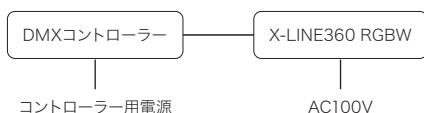

接続例

○制御にはDMXコントローラーが必要になります。
DMXコントローラー >> P100, P101, P112
設定の数量や設定条件に合わせて最適なご提案をさせていただきます。