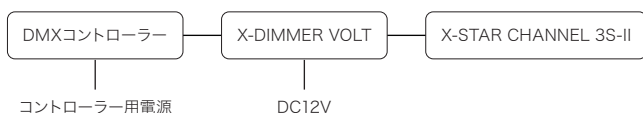

接続例

○容量に合わせたDC12V電源を選定ください。 ○調光には調光ドライバーが必要になります。
屋内用スイッチング電源 >> P116からP117 X-DIMMER VOLT・X-DIMMER VOLT10 >> P105
設定の数量や設定条件に合わせて最適なお提案をさせていただきます。

Option

オプション品はP70 からP71をご参照ください。

○制御にはDMXコントローラーが必要になります。
DMXコントローラー >> P100, P101, P112

演出照明

映像音響

LED照明

コントローラー

電源

レンタル

取扱注意事項

インフォメーション