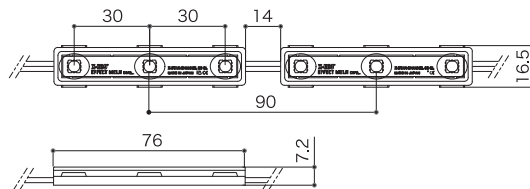

X-STAR CHANNEL 3S-II

エックススター チャンネル 3S-II

WEB

より詳しい商品情報や価格は
WEBサイトからご覧いただけます。

屋外・屋内兼用

レッド

Spec

型番	XC03-II-14- (下記記号)		
LEDカラー(記号)	レッド (R)	2700K (27)	5000K (50)
入力電圧	DC12V		
消費電力	0.72W / モジュール		
照射角度	120°		
カットレンジ	1モジュール毎		
重量	9g / モジュール		
材質	本体：ABS樹脂，レンズ：ポリカーボネート		
最大接続数	50モジュール		
販売単位	50モジュール (4.5m) / セット		
使用環境	-20℃ ~ 50℃，IP66		
保証期間	出荷日より2年間		