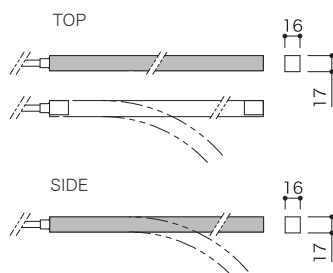

X-NEON PRO TOP・SIDE

エックスネオン プロ トップ・サイド

WEB

より詳しい商品情報や価格は
WEBサイトからご覧いただけます。

屋外・屋内兼用