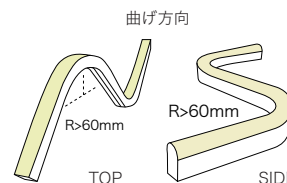

## Spec

商品名	X-NEON PRO TOP			
型番	EF-SFRF22-24VVB-27 【受注商品】	EF-SFRF22-24VVB-35 【受注商品】	EF-SFRF22-24VVB-40 【受注商品】	EF-SFRF22-24VVB-57 【受注商品】
LEDカラー	2700K	3500K	4000K	5700K
入力電圧	DC24V			
消費電力	15W / m			
カットレンジ	56mm			
使用環境	-40℃ ~ 55℃, IP66 ※サウナに対応した商品もございます			
重量	400g / m			
その他	ご指定の長さで販売, 最大 10mまで指定可能, 調光可能, 配線方向: 末端側面背面の指定可能			
保証期間	出荷日より3年間 (サウナ仕様は商品保証1年間)			

商品名	X-NEON PRO SIDE			
型番	EF-SFRF22-24VHL-27 【受注商品】	EF-SFRF22-24VHL-35 【受注商品】	EF-SFRF22-24VHL-40 【受注商品】	EF-SFRF22-24VHL-57 【受注商品】
LEDカラー	2700K	3500K	4000K	5700K
入力電圧	DC24V			
消費電力	15W / m			
カットレンジ	56mm			
使用環境	-40℃ ~ 55℃, IP66 ※サウナに対応した商品もございます			
重量	400g / m			
その他	ご指定の長さで販売, 最大 10mまで指定可能, 調光可能, 配線方向: 末端側面背面の指定可能			
保証期間	出荷日より3年間 (サウナ仕様は商品保証1年間)			