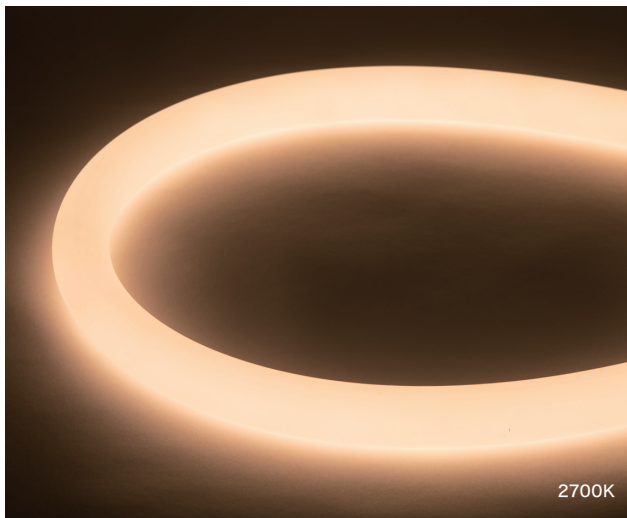

X-NEON 360

エックスネオン 360

新商品

WEB

より詳しい商品情報や価格は
WEBサイトからご覧いただけます。

屋外・屋内兼用

Spec

型番	X-NFD360-24V- (下記番号) 【受注商品】			
LEDカラー (番号)	2700K (27)	3000K (30)	4000K (40)	5000K (50)
入力電圧	DC24V			
消費電力	14W / m			
最大接続長	約5mまで (6.25mm単位)			
演色性	Ra90			
サイズ	φ 25mm			
重量	590g / m			
使用環境	-40℃ ~ 55℃ , IP65			
その他	最小屈曲 R60mm , ご指定の長さで販売			
保証期間	出荷日より1年間			