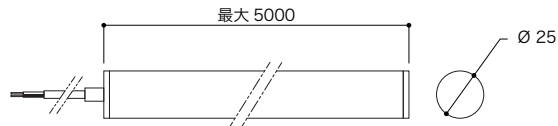

X-NEON 360

エックスネオン 360

新商品

WEB

より詳しい商品情報や価格は
WEBサイトからご覧いただけます。

屋外・屋内兼用

Spec

型番	X-NFD360-24V- (下記番号) 【受注商品】			
LEDカラー (番号)	2700K (27)	3000K (30)	4000K (40)	5000K (50)
入力電圧	DC24V			
消費電力	14W / m			
最大接続長	約5mまで (6.25mm単位)			
演色性	Ra90			
サイズ	φ 25mm			
重量	590g / m			
使用環境	-40℃ ~ 55℃ , IP65			
その他	最小屈曲 R60mm , ご指定の長さで販売			
保証期間	出荷日より1年間			