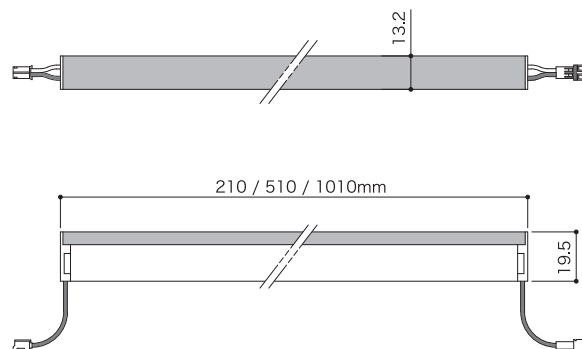

X-SLIM BAR II

エックススリムバー II

WEB

より詳しい商品情報や価格は
WEBサイトからご覧いただけます。

屋内仕様

Spec

型番	X-SBR-2- (下記番号) -27		
長さ (番号)	210mm (210)	510mm (510)	1010mm (1010)
消費電力	3.04W	7.6W	15.2W
光束 (本)	288.4lm	583.5lm	1167lm
入力電圧	DC24V		
LEDカラー	2700K		
最大接続長	5m以内		
演色性	Ra90		
重量	50g	110g	210g
保証期間	出荷日より1年間		

Option

商品名	専用パワーコード	専用クリップ+ビス
型番	X-SBR-2-PC	X-SBR-2-CL
保証期間	保証対象外	

接続例

○容量に合わせたDC24V電源を選定ください。
スイッチング電源 >> P114からP117

○調光には調光ドライバーが必要になります。
X-DIMMER VOLT・X-DIMMER VOLT10 >> P105
LED調光器8V-24V >> P107

○制御にはDMXコントローラーが必要になります。
DMXコントローラー >> P100, P101, P112