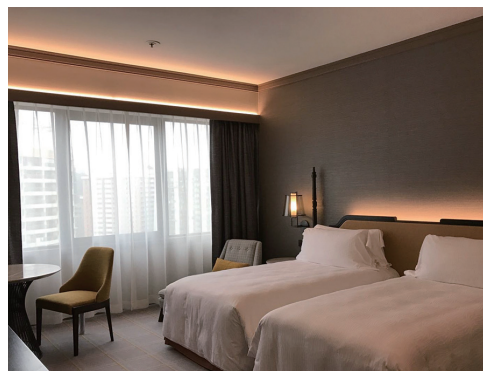

X-SLIM BAR II

エックススリムバー II

WEB

より詳しい商品情報や価格は
WEBサイトからご覧いただけます。

屋内仕様

Spec

型番	X-SBR-2- (下記番号) -27		
長さ (番号)	210mm (210)	510mm (510)	1010mm (1010)
消費電力	3.04W	7.6W	15.2W
光束 (本)	288.4lm	583.5lm	1167lm
入力電圧	DC24V		
LEDカラー	2700K		
最大接続長	5m以内		
演色性	Ra90		
重量	50g	110g	210g
保証期間	出荷日より1年間		