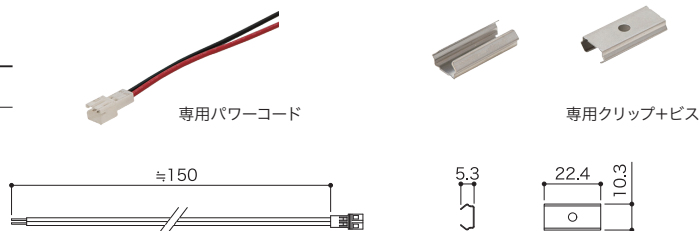

X-SLIM BAR II

エックススリムバー II

WEB

より詳しい商品情報や価格は
WEBサイトからご覧いただけます。

屋内仕様

Spec

型番	X-SBR-2- (下記番号) -27		
長さ (番号)	210mm (210)	510mm (510)	1010mm (1010)
消費電力	3.04W	7.6W	15.2W
光束 (本)	288.4lm	583.5lm	1167lm
入力電圧	DC24V		
LEDカラー	2700K		
最大接続長	5m以内		
演色性	Ra90		
重量	50g	110g	210g
保証期間	出荷日より1年間		

Option

商品名	専用パワーコード	専用クリップ+ビス
型番	X-SBR-2-PC	X-SBR-2-CL
保証期間	保証対象外	

接続例

○容量に合わせたDC24V電源を選定ください。
スイッチング電源 >> P114からP117

○調光には調光ドライバーが必要になります。
X-DIMMER VOLT・X-DIMMER VOLT10 >> P105
LED調光器8V-24V >> P107

○制御にはDMXコントローラーが必要になります。
DMXコントローラー >> P100, P101, P112