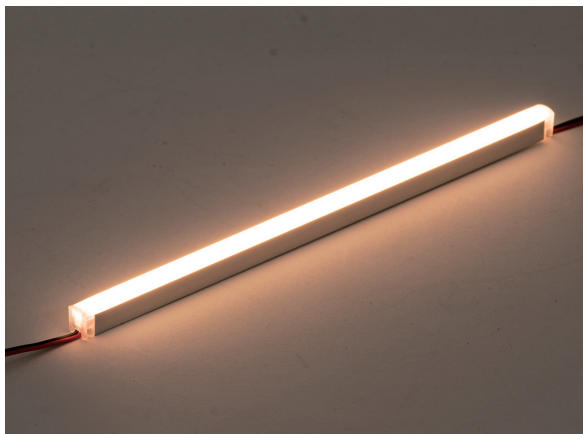

X-SLIM BAR SP

エックススリムバー SP

屋内仕様

WEB

より詳しい商品情報や価格は
WEBサイトからご覧いただけます。

Spec

型番	X-SBR-SP- (下記番号) -27		
長さ(番号)	210mm (210)	510mm (510)	1010mm (1010)
消費電力	2.24W	5.6W	11.2W
光束(本)	97.2lm	246lm	466lm
入力電圧	DC24V		
LEDカラー	2700K		
最大接続長	5m以内		
演色性	Ra90		
重量	50g	110g	210g
保証期間	出荷日より1年間		