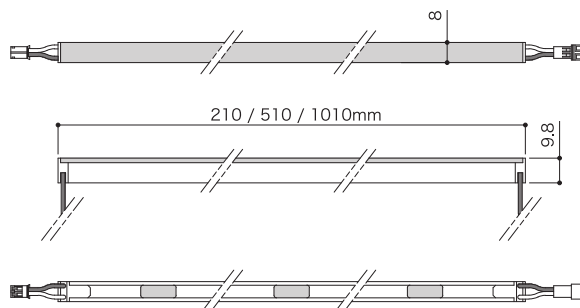

X-SLIM BAR SP

エックススリムバー SP

屋内仕様

WEB

より詳しい商品情報や価格は
WEBサイトからご覧いただけます。

Spec

型番	X-SBR-SP- (下記番号) -27		
長さ(番号)	210mm (210)	510mm (510)	1010mm (1010)
消費電力	2.24W	5.6W	11.2W
光束(本)	97.2lm	246lm	466lm
入力電圧	DC24V		
LEDカラー	2700K		
最大接続長	5m以内		
演色性	Ra90		
重量	50g	110g	210g
保証期間	出荷日より1年間		