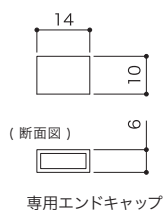

Option

商品名	型番	その他
専用サドル	EF-RB-SD	10個 / セット
専用エンドキャップ	EF-RB-CAP	カットしてご使用になる際は末端にご使用ください
専用アルミレール	XC03-UW-ALBAR	長さ 1m, 拡散乳半カバーと合わせてご使用ください
拡散乳半カバー	XC03-GL-DIF	長さ 1m, 専用アルミレールと合わせてご使用ください
専用クリップ	XC03-UW-CL	専用アルミレールにご使用いただけます

左: 専用アルミレール
右: 拡散乳半カバー