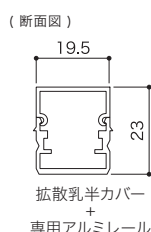

Option

商品名	型番	その他
専用サドル	EF-RB-SD	10個 / セット
専用エンドキャップ	EF-RB-CAP	カットしてご使用になる際は末端にご使用ください
専用アルミレール	XC03-UW-ALBAR	長さ 1m, 拡散乳半カバーと合わせてご使用ください
拡散乳半カバー	XC03-GL-DIF	長さ 1m, 専用アルミレールと合わせてご使用ください
専用クリップ	XC03-UW-CL	専用アルミレールにご使用いただけます

左: 専用アルミレール
右: 拡散乳半カバー