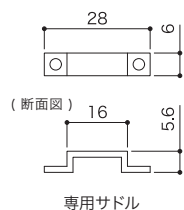

Option

商品名	型番	その他
専用サドル	EF-RB-SD	10個 / セット
専用エンドキャップ	EF-RB-CAP	カットしてご使用になる際は末端にご使用ください
専用アルミレール	XC03-UW-ALBAR	長さ 1m, 拡散乳半カバーと合わせてご使用ください
拡散乳半カバー	XC03-GL-DIF	長さ 1m, 専用アルミレールと合わせてご使用ください
専用クリップ	XC03-UW-CL	専用アルミレールにご使用いただけます

左: 専用アルミレール
右: 拡散乳半カバー