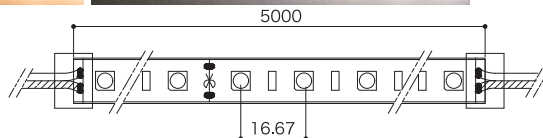

## Spec

型番	X-RBS- (下記番号)-24		
LEDカラー (番号)	2300K (23) 【受注商品】	2700K (27)	5200K (52)
光束 (lm)	797 lm	797 lm	1011 lm
入力電圧	DC24V		
消費電力	11.6W / m		
照射角	120°		
最大接続長	10m		
カットレンジ	100mm		
演色性	Ra90		
重量	215g / ロール		
販売単位	5m / ロール		
保証期間	出荷日より1年間		