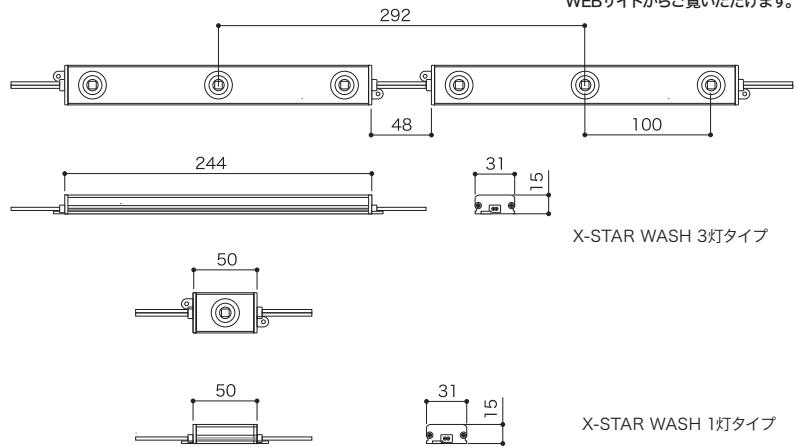

X-STAR WASH 3灯タイプ

X-STAR WASH 1灯タイプ

Spec

商品名	X-STAR WASH 3灯タイプ		X-STAR WASH 1灯タイプ	
型番	XW03-0950-(下記番号)		XW01-0950-(下記番号)	
LEDカラー(番号)	3000K(30)	6500K(65)	3000K(30)	6500K(65)
光束	330lm / モジュール	510lm / モジュール	110lm / モジュール	170lm / モジュール
入力電圧	DC12V			
消費電力	8.4W / モジュール		2.7W / モジュール	
重量	146g / モジュール		35g / モジュール	
最大接続数	7モジュール		2モジュール ※1灯タイプのみの使用不可	
その他	カットレンジ1モジュール毎, 6モジュール / セット		1モジュール	
照射角	9° × 50°			
使用環境	-10°C ~ 50°C / IP65			
保証期間	出荷日より1年間			

接続例

1. ○容量に合わせたDC12V電源を選定ください。
     スイッチング電源 >> P114からP117
   - ○調光には必ず、調光ドライバーもしくは調光器が必要となります。
     X-DIMMER VOLT・X-DIMMER VOLT10 >> P105
     LED調光器8V-24V >> P107
   - ○制御にはDMXコントローラーが必要になります。
     DMXコントローラー >> P100, P101, P112
2. 設定の数量や設定条件に合わせて最適なご提案をさせていただきます。