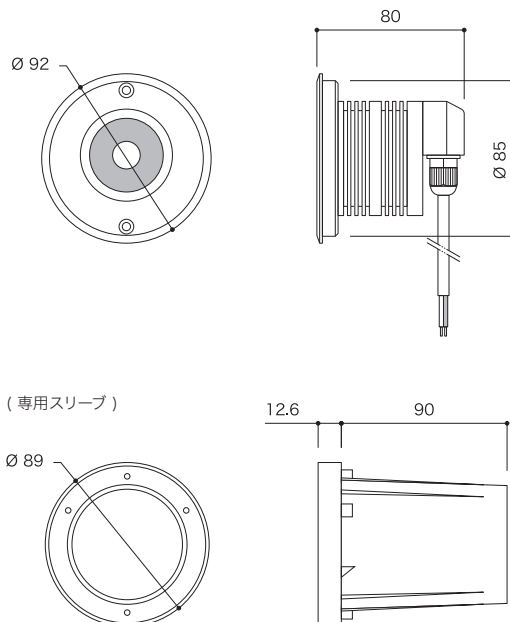

X-INGROUND LIGHT

エックスイングラウンドライト

屋外・屋内兼用

WEB

より詳しい商品情報や価格はWEBサイトからご覧いただけます。

X-INGROUND LIGHT 6W / 10W共通の形状となります。

Spec

商品名	X-INGROUND LIGHT 6W【受注商品】	
型番	EF-ONK8D6W-27K	EF-ONK25D6W-27K
LEDカラー	2700K	
照射角度	8°	25°
消費電力	6W	
入力電流	500mA	
重量	500g	
使用環境	-20°C ~ 50°C, IP67	
その他	専用スリーブ付属	
保証期間	出荷日より1年間	

商品名	X-INGROUND LIGHT 10W【受注商品】	
型番	EF-ONK8D10W-27K	EF-ONK25D10W-27K
LEDカラー	2700K	
照射角度	8°	25°
消費電力	10W	
入力電流	700mA	
重量	500g	
使用環境	-20°C ~ 50°C, IP67	
その他	専用スリーブ付属	
保証期間	出荷日より1年間	

接続例

- 容量に合わせた電源を選定ください。
スイッチング電源 >> P114からP117
 - 調光には必ず、調光ドライバーもしくは調光器が必要となります。
X-DIMMER HP4 >> P108
 - 制御にはDMXコントローラーが必要になります。
DMXコントローラー >> P100, P101, P112
- 設定の数量や設定条件に合わせて最適なご提案をさせていただきます。