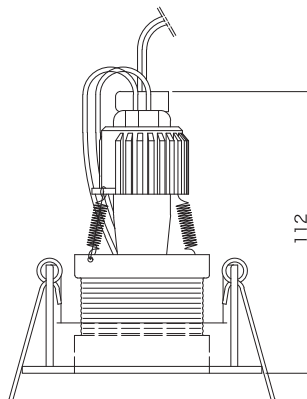

# X-UNIVERSAL DOWN II

エクスユニバーサルダウン II

屋内仕様

WEB

より詳しい商品情報や価格は  
WEBサイトからご覧いただけます。

可動領域

開口はΦ83mm

## Spec

屋内仕様

商品名	X-UNIVERSAL DOWN II for MR16	
型番	UDII-GU5.3- (下記記号)	
本体色(記号)	ホワイト(W)	ブラック(B)
重量	175g	
適合ランプ	X-BULB MR16 II, X-BULB MR16 IV	
保証期間	出荷日より 500日間	

※電球は付属しておりません。適合ランプ X-BULB MR16 IV はP89掲載。