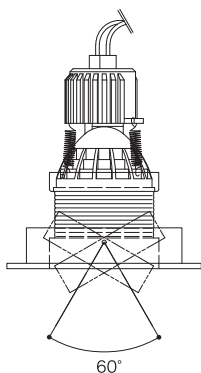

# X-UNIVERSAL DOWN II

エクスユニバーサルダウン II

屋内仕様

WEB

より詳しい商品情報や価格は  
WEBサイトからご覧いただけます。

可動領域

開口はΦ83mm

## Spec

屋内仕様

商品名	X-UNIVERSAL DOWN II for MR16	
型番	UDII-GU5.3- (下記記号)	
本体色(記号)	ホワイト(W)	ブラック(B)
重量	175g	
適合ランプ	X-BULB MR16 II, X-BULB MR16 IV	
保証期間	出荷日より 500日間	

※電球は付属しておりません。適合ランプ X-BULB MR16 IV はP89掲載。