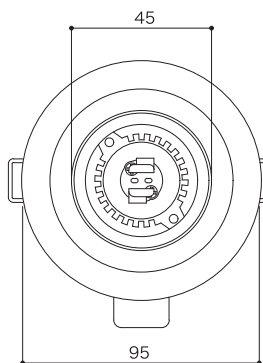

# X-UNIVERSAL DOWN II

エクスユニバーサルダウン II

屋内仕様

WEB

より詳しい商品情報や価格は  
WEBサイトからご覧いただけます。

可動領域

開口はΦ83mm

## Spec

屋内仕様

商品名	X-UNIVERSAL DOWN II for MR16	
型番	UDII-GU5.3- (下記記号)	
本体色(記号)	ホワイト(W)	ブラック(B)
重量	175g	
適合ランプ	X-BULB MR16 II, X-BULB MR16 IV	
保証期間	出荷日より 500日間	

※電球は付属しておりません。適合ランプ X-BULB MR16 IV はP89掲載。