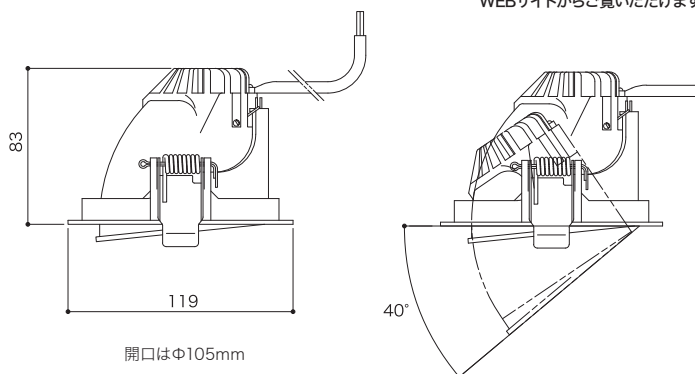

X-RECESS MINI

エックスリセス ミニ

WEB

より詳しい商品情報や価格は
WEBサイトからご覧いただけます。

屋内仕様

開口はφ105mm

可動領域

X-RECESS MINI用電源

Spec

型番	DSM19-35-27
LEDカラー	2700K
入力電流	700mA
消費電力	19W
照射角度	35°
光束	1800lm
サイズ	φ119mm, H90mm
重量	430g
保証期間	出荷日より500日間

Option

商品名	X-RECESS MINI用電源
型番	LJBTC35W7001
入力電圧	AC100V
出力電流	700mA
重量	325g
サイズ	W188 × H43 × D50mm
保証期間	出荷日より1年間