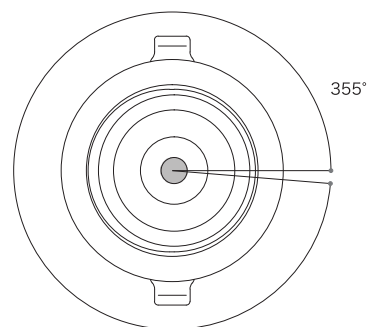

X-RECESS MINI

エックスリセス ミニ

WEB

より詳しい商品情報や価格は
WEBサイトからご覧いただけます。

屋内仕様

開口はφ105mm

可動領域

X-RECESS MINI用電源

Spec

型番	DSM19-35-27
LEDカラー	2700K
入力電流	700mA
消費電力	19W
照射角度	35°
光束	1800lm
サイズ	φ119mm, H90mm
重量	430g
保証期間	出荷日より500日間

Option

商品名	X-RECESS MINI用電源
型番	LJBTC35W7001
入力電圧	AC100V
出力電流	700mA
重量	325g
サイズ	W188 × H43 × D50mm
保証期間	出荷日より1年間