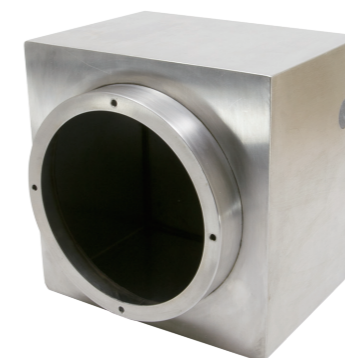

X-AQUA IV, X-AQUA IV MINI

エックスアクア IV ・ エックスアクア IV ミニ

屋外・屋内兼用

WEB

より詳しい商品情報や価格は
WEBサイトからご覧いただけます。

X-AQUA IV

X-AQUA IV MINI 8

X-AQUA IV MINI 15

X-AQUA IV MINI 30

Spec

商品名	X-AQUA IV 【受注商品】				
LEDカラー	RGBW			ホワイト	ブルー
型番	EF-ONK-(下記番号)-50-700RGBW			EF-ONK-55-45-W	EF-ONK-55-45-B
照射角度(番号)	25° (25)	40° (40)	60° (60)	55°	55°
消費電力	最大 50W			45W	45W
入力電流	700mA				
重量	3.4kg (配線は除く)				
その他	ケーブル長 標準 10m, 材質 ステンレス (SS316), 点灯には X-DIMMER HP4 + DC24V 電源が必要になります				
使用環境	0°C ~ 40°C, IP68 水深 2mまで				
保証期間	出荷日より1年間				

商品名	X-AQUA IV MINI 8 【受注商品】		X-AQUA IV MINI 15 【受注商品】		X-AQUA IV MINI 30 【受注商品】
LEDカラー	ホワイト	ブルー	ホワイト	ブルー	RGBW
型番	EF-ONK-30-8-W	EF-ONK-30-8-B	EF-ONK-30-15-W	EF-ONK-30-15-B	EF-ONK-30-30-RGBW
照射角度	30°				
消費電力	8W		15W		最大 30W
重量	400g(配線は除く)		750g(配線は除く)		740g(配線は除く)
入力電流	700mA				
使用環境	0°C ~ 40°C, IP68 水深 2mまで				
その他	ケーブル長 標準 15m, 材質 ステンレス (SS316), 点灯には X-DIMMER HP4 + DC 電源が必要になります (X-AQUA IV MINI 8 は DC12V 電源, X-AQUA IV MINI15, 30 は DC24V 電源が必要になります)				
保証期間	出荷日より1年間				

X-AQUA IV MINI 30

Option

商品名	X-AQUA IV 専用 SUS取付ボックス
型番	UWL-4-BOX
材質	ステンレス
重量	2.8kg
保証期間	保証対象外

演出照明

映像音響

LED照明

コントローラー

電源