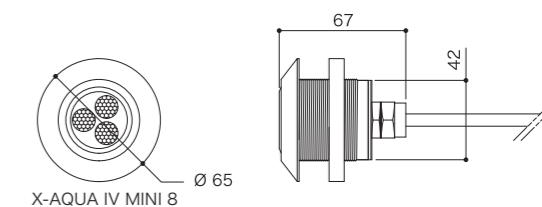

X-AQUA IV, X-AQUA IV MINI

エックスアクア IV ・ エックスアクア IV ミニ

屋外・屋内兼用

WEB

より詳しい商品情報や価格は
WEBサイトからご覧いただけます。

Spec

商品名	X-AQUA IV 【受注商品】				
LEDカラー	RGBW			ホワイト	ブルー
型番	EF-ONK-(下記番号)-50-700RGBW			EF-ONK-55-45-W	EF-ONK-55-45-B
照射角度(番号)	25° (25)	40° (40)	60° (60)	55°	55°
消費電力	最大 50W			45W	45W
入力電流	700mA				
重量	3.4kg (配線は除く)				
その他	ケーブル長 標準 10m, 材質 ステンレス (SS316), 点灯には X-DIMMER HP4 + DC24V 電源が必要になります				
使用環境	0°C ~ 40°C, IP68 水深 2mまで				
保証期間	出荷日より1年間				

商品名	X-AQUA IV MINI 8 【受注商品】		X-AQUA IV MINI 15 【受注商品】		X-AQUA IV MINI 30 【受注商品】
LEDカラー	ホワイト	ブルー	ホワイト	ブルー	RGBW
型番	EF-ONK-30-8-W	EF-ONK-30-8-B	EF-ONK-30-15-W	EF-ONK-30-15-B	EF-ONK-30-30-RGBW
照射角度	30°				
消費電力	8W		15W		最大 30W
重量	400g(配線は除く)		750g(配線は除く)		740g(配線は除く)
入力電流	700mA				
使用環境	0°C ~ 40°C, IP68 水深 2mまで				
その他	ケーブル長 標準 15m, 材質 ステンレス (SS316), 点灯には X-DIMMER HP4 + DC 電源が必要になります (X-AQUA IV MINI 8 は DC12V 電源, X-AQUA IV MINI15, 30 は DC24V 電源が必要になります)				
保証期間	出荷日より1年間				

接続例

○制御にはDMXコントローラーが必要になります。

DMXコントローラー >> P100, P101, P112

設定の数量や設定条件に合わせて最適なお提案をさせていただきます。

Option

商品名	X-AQUA IV 専用 SUS取付ボックス
型番	UWL-4-BOX
材質	ステンレス
重量	2.8kg
保証期間	保証対象外

演出照明

映像音響

LED照明

コントローラー

電源

レンタル

取扱注意事項

インフォメーション

演出照明

映像音響

LED照明

コントローラー

電源

レンタル

取扱注意事項

インフォメーション