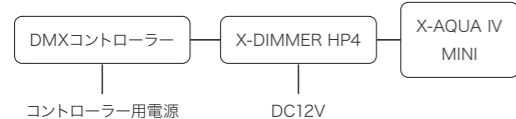

接続例

○制御にはDMXコントローラーが必要になります。

DMXコントローラー >> P100, P101, P112

設定の数量や設定条件に合わせて最適なお提案をさせていただきます。