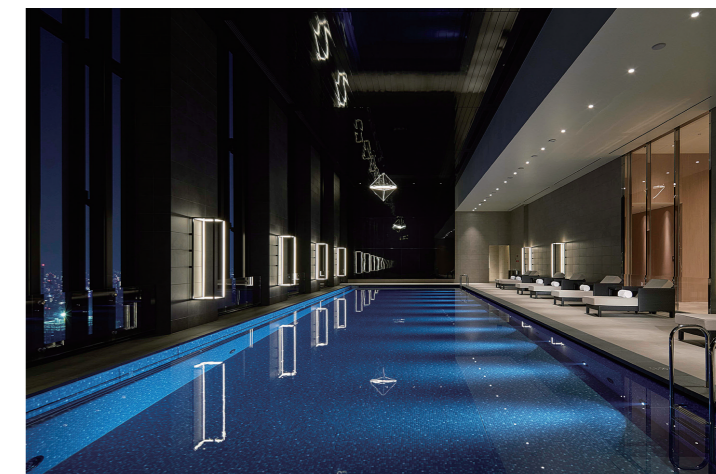

Option

商品名	X-AQUA IV 専用 SUS取付ボックス
型番	UWL-4-BOX
材質	ステンレス
重量	2.8kg
保証期間	保証対象外

演出照明

映像音響

LED照明

コントローラー

電源

レンタル

取扱注意事項

インフォメーション

演出照明

映像音響

LED照明

コントローラー

電源

レンタル

取扱注意事項

インフォメーション