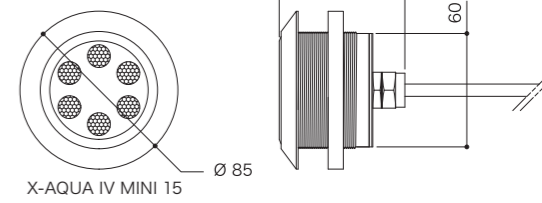

X-AQUA IV MINI 8