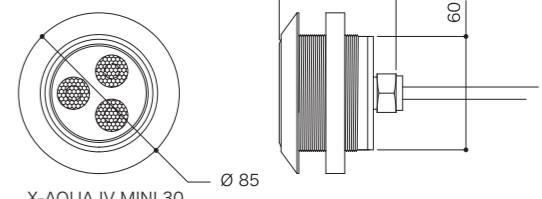

X-AQUA IV MINI 30

Spec

商品名	X-AQUA IV 【受注商品】				
LEDカラー	RGBW			ホワイト	ブルー
型番	EF-ONK-(下記番号)-50-700RGBW			EF-ONK-55-45-W	EF-ONK-55-45-B
照射角度(番号)	25° (25)	40° (40)	60° (60)	55°	55°
消費電力	最大 50W			45W	45W
入力電流	700mA				
重量	3.4kg (配線は除く)				
その他	ケーブル長 標準 10m, 材質 ステンレス (SS316), 点灯には X-DIMMER HP4 + DC24V 電源が必要になります				
使用環境	0°C ~ 40°C, IP68 水深 2mまで				
保証期間	出荷日より1年間				

商品名	X-AQUA IV MINI 8 【受注商品】		X-AQUA IV MINI 15 【受注商品】		X-AQUA IV MINI 30 【受注商品】
LEDカラー	ホワイト	ブルー	ホワイト	ブルー	RGBW
型番	EF-ONK-30-8-W	EF-ONK-30-8-B	EF-ONK-30-15-W	EF-ONK-30-15-B	EF-ONK-30-30-RGBW
照射角度	30°				
消費電力	8W		15W		最大 30W
重量	400g(配線は除く)		750g(配線は除く)		740g(配線は除く)
入力電流	700mA				
使用環境	0°C ~ 40°C, IP68 水深 2mまで				
その他	ケーブル長 標準 15m, 材質 ステンレス (SS316), 点灯には X-DIMMER HP4 + DC 電源が必要になります (X-AQUA IV MINI 8 は DC12V 電源, X-AQUA IV MINI15, 30 は DC24V 電源が必要になります)				
保証期間	出荷日より1年間				

X-AQUA IV MINI 30

Option

商品名	X-AQUA IV 専用 SUS取付ボックス
型番	UWL-4-BOX
材質	ステンレス
重量	2.8kg
保証期間	保証対象外

演出照明

映像音響

LED照明

コントローラー

電源