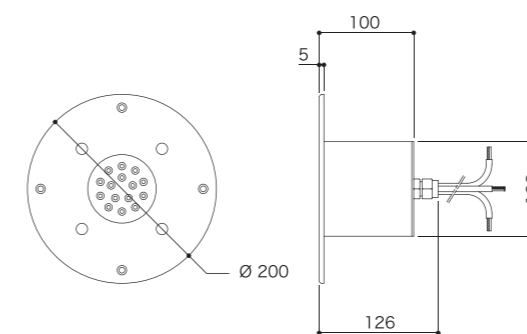

X-AQUA IV (ホワイト, ブルー)