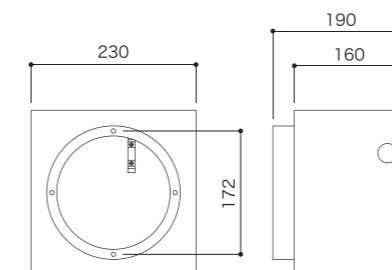

X-AQUA IV MINI 30

Spec

商品名	X-AQUA IV 【受注商品】				
LEDカラー	RGBW			ホワイト	ブルー
型番	EF-ONK-(下記番号)-50-700RGBW			EF-ONK-55-45-W	EF-ONK-55-45-B
照射角度(番号)	25° (25)	40° (40)	60° (60)	55°	55°
消費電力	最大 50W			45W	45W
入力電流	700mA				
重量	3.4kg (配線は除く)				
その他	ケーブル長 標準 10m, 材質 ステンレス (SS316), 点灯には X-DIMMER HP4 + DC24V 電源が必要になります				
使用環境	0°C ~ 40°C, IP68 水深 2mまで				
保証期間	出荷日より1年間				

商品名	X-AQUA IV MINI 8 【受注商品】		X-AQUA IV MINI 15 【受注商品】		X-AQUA IV MINI 30 【受注商品】
LEDカラー	ホワイト	ブルー	ホワイト	ブルー	RGBW
型番	EF-ONK-30-8-W	EF-ONK-30-8-B	EF-ONK-30-15-W	EF-ONK-30-15-B	EF-ONK-30-30-RGBW
照射角度	30°				
消費電力	8W		15W		最大 30W
重量	400g(配線は除く)		750g(配線は除く)		740g(配線は除く)
入力電流	700mA				
使用環境	0°C ~ 40°C, IP68 水深 2mまで				
その他	ケーブル長 標準 15m, 材質 ステンレス (SS316), 点灯には X-DIMMER HP4 + DC 電源が必要になります (X-AQUA IV MINI 8 は DC12V 電源, X-AQUA IV MINI15, 30 は DC24V 電源が必要になります)				
保証期間	出荷日より1年間				

X-AQUA IV MINI 30

Option

商品名	X-AQUA IV 専用 SUS取付ボックス
型番	UWL-4-BOX
材質	ステンレス
重量	2.8kg
保証期間	保証対象外

演出照明

映像音響

LED照明

コントローラー

電源