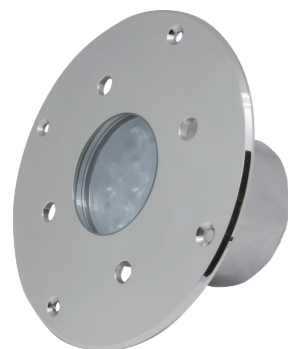

X-AQUA IV, X-AQUA IV MINI

エックスアクア IV ・ エックスアクア IV ミニ

屋外・屋内兼用

WEB

より詳しい商品情報や価格は
WEBサイトからご覧いただけます。

X-AQUA IV

X-AQUA IV MINI 8

X-AQUA IV MINI 15

X-AQUA IV MINI 30

Spec

商品名	X-AQUA IV 【受注商品】				
LEDカラー	RGBW			ホワイト	ブルー
型番	EF-ONK-(下記番号)-50-700RGBW			EF-ONK-55-45-W	EF-ONK-55-45-B
照射角度(番号)	25° (25)	40° (40)	60° (60)	55°	55°
消費電力	最大 50W			45W	45W
入力電流	700mA				
重量	3.4kg (配線は除く)				
その他	ケーブル長 標準 10m, 材質 ステンレス (SS316), 点灯には X-DIMMER HP4 + DC24V 電源が必要になります				
使用環境	0°C ~ 40°C, IP68 水深 2mまで				
保証期間	出荷日より1年間				

商品名	X-AQUA IV MINI 8 【受注商品】		X-AQUA IV MINI 15 【受注商品】		X-AQUA IV MINI 30 【受注商品】
LEDカラー	ホワイト	ブルー	ホワイト	ブルー	RGBW
型番	EF-ONK-30-8-W	EF-ONK-30-8-B	EF-ONK-30-15-W	EF-ONK-30-15-B	EF-ONK-30-30-RGBW
照射角度	30°				
消費電力	8W		15W		最大 30W
重量	400g(配線は除く)		750g(配線は除く)		740g(配線は除く)
入力電流	700mA				
使用環境	0°C ~ 40°C, IP68 水深 2mまで				
その他	ケーブル長 標準 15m, 材質 ステンレス (SS316), 点灯には X-DIMMER HP4 + DC 電源が必要になります (X-AQUA IV MINI 8 は DC12V 電源, X-AQUA IV MINI15, 30 は DC24V 電源が必要になります)				
保証期間	出荷日より1年間				

X-AQUA IV MINI 30

Option

商品名	X-AQUA IV 専用 SUS取付ボックス
型番	UWL-4-BOX
材質	ステンレス
重量	2.8kg
保証期間	保証対象外

演出照明

映像音響

LED照明

コントローラー

電源