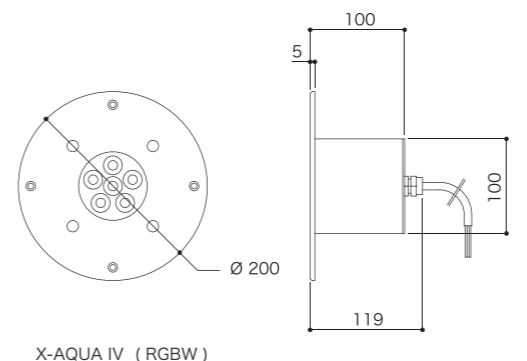

X-AQUA IV (RGBW)