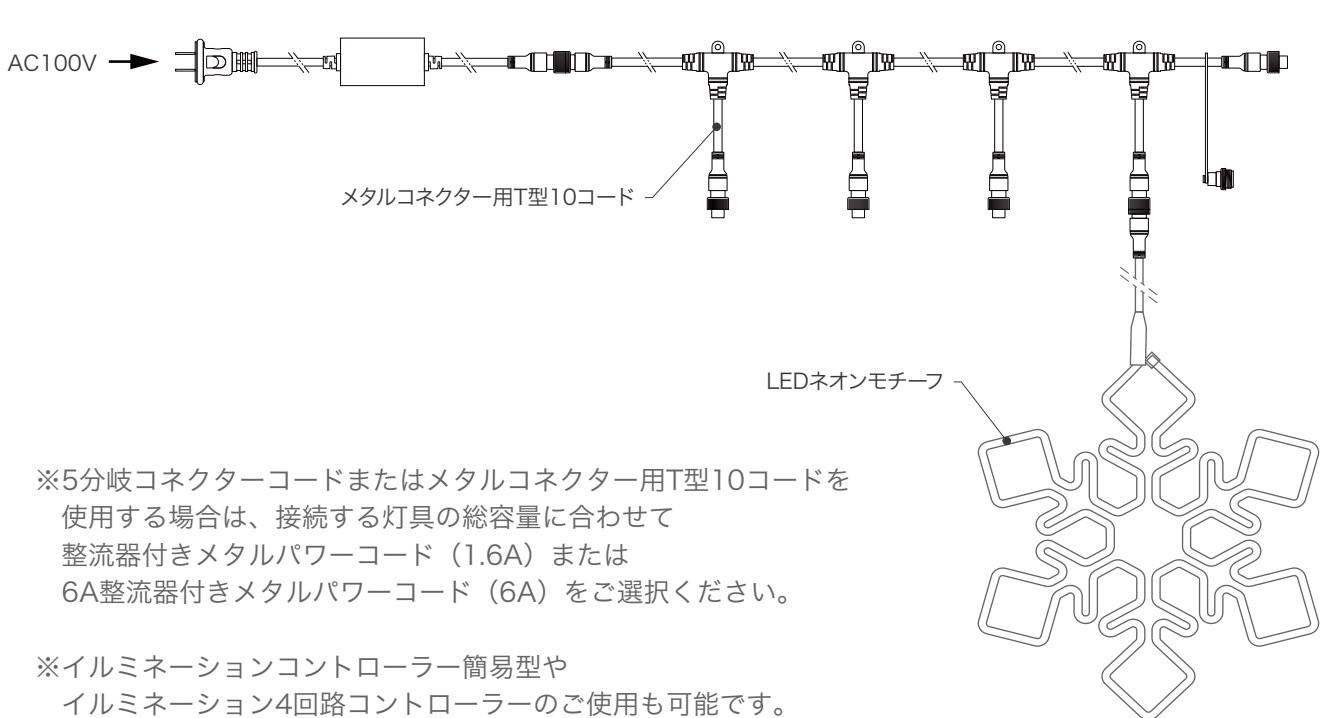

※5分岐コネクタコードまたはメタルコネクタ用T型10コードを使用する場合は、接続する灯具の総容量に合わせて整流器付きメタルパワーコード（1.6A）または6A整流器付きメタルパワーコード（6A）をご選択ください。

※イルミネーションコントローラー簡易型やイルミネーション4回路コントローラーのご使用も可能です。

商品保証書

弊社商品をお買い上げありがとうございます。

本保証書は、本書に明示した保証期間、取扱説明書に明示されている条件のもとにおいて無料交換をお約束するものです。