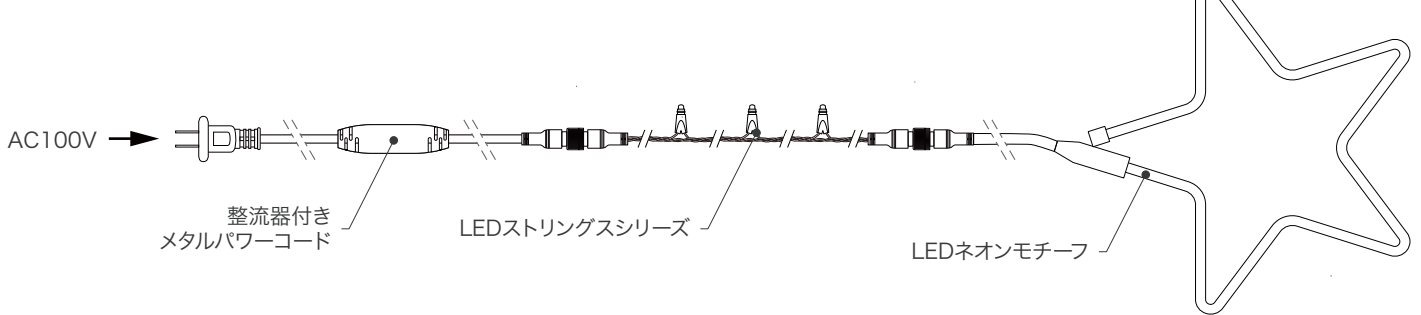

整流器付きメタルパワーコード+LEDストリングスシリーズ+ネオンモチーフ