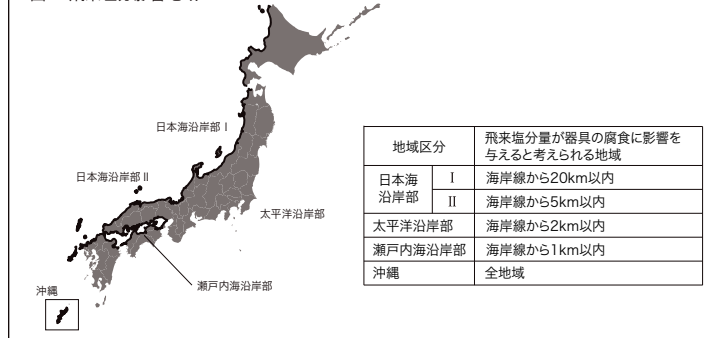

図1- 飛来塩分影響地域

株式会社 エフェクトメイジ

〒457-0863 愛知県名古屋市中区豊 2-35-19
TEL 052-694-1313 FAX 052-694-0013

接続例

整流器付きメタルパワーコード+ネオンモチーフ

整流器付きメタルパワーコード+LEDストリングスシリーズ+ネオンモチーフ

6A整流器付きメタルパワーコード+5分岐コネクタコード+ネオンモチーフ

6A整流器付きメタルパワーコード+メタルコネクタ用T型10コード+ネオンモチーフ