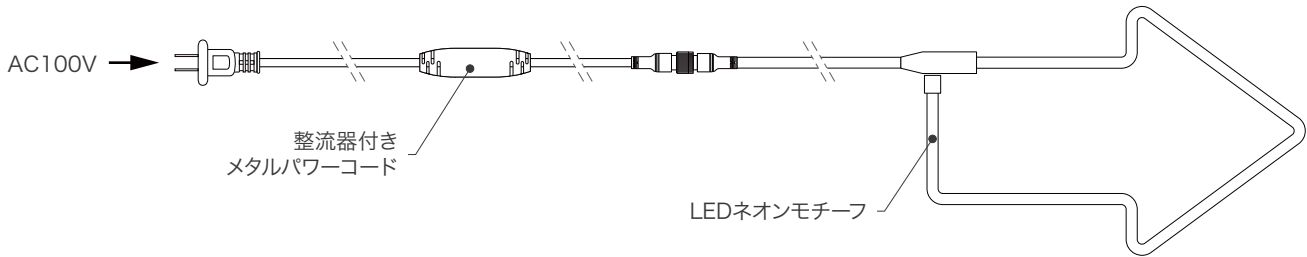

接続例

整流器付きメタルパワーコード+ネオンモチーフ