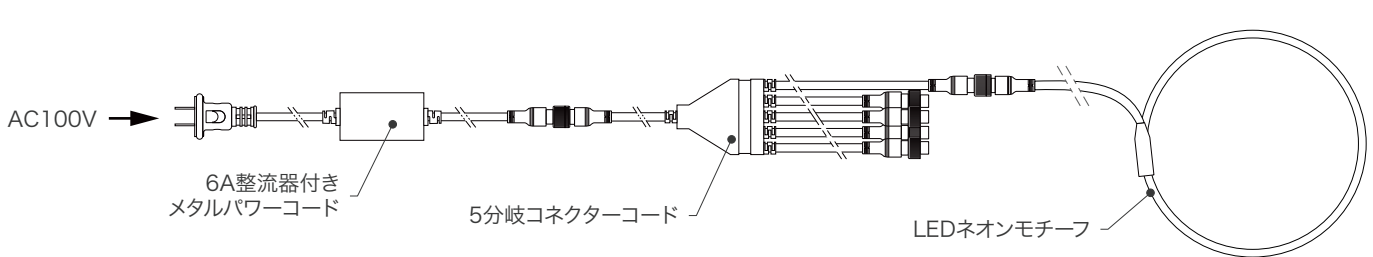

6A整流器付きメタルパワーコード+5分岐コネクタコード+ネオンモチーフ