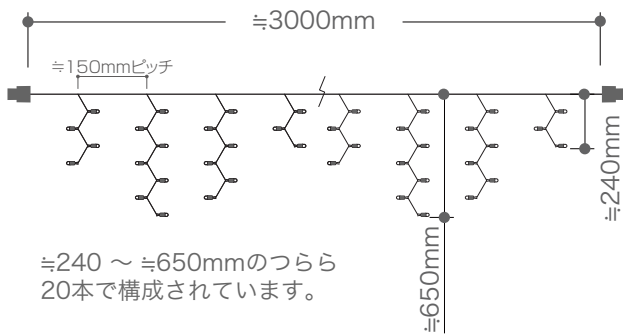

LEDプレイライトつらら フラッシュ/ティンクル

新(メタル)コネクタ

このたびは弊社商品をお買い上げ頂きましてありがとうございます。ご使用になる前に必ず本説明書をお読みの上、正しくお使いください。

商品図及び仕様

LEDプレイライトつらら フラッシュ

LEDプレイライトつらら ティンクル

商品名	LEDプレイライトつらら フラッシュ	
型番	LED-RPL-100-20IC-3M-W	LED-RPL-100-20IC-3M-WW
カラー	ホワイト	ウォームホワイト
定格電圧	AC100V	
バルブ数	100球の内 20球IC入り(自己点滅)	
消費電力	10W	
重量	365g	
最大連結数	3セット	

商品名	LEDプレイライトつらら ティンクル		
型番	LED-RPL-125C-20IC-3M-W	LED-RPL-125C-20IC-3M-WW	LED-RPL-125C-20IC-3M-B
カラー	ホワイト	ウォームホワイト	ブルー
定格電圧	AC100V		
バルブ数	125球, つらら先端LEDにIC入り(自己点滅)		
消費電力	11W		
重量	430g		
最大連結数	3セット		