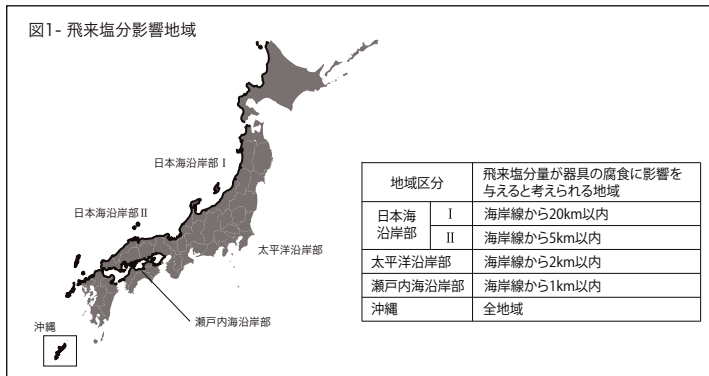

ご使用前に必ずお読みください

安全にご使用していただくために

レンズ破損を起因としたLED不点灯、漏電が発生する場合がございます。
取り扱いに十分ご注意ください。

- ・電源は必ず整流器付パワーコード（別途オプション品）（AC100V入力）をご使用ください。
- ・本灯具を改造、分解するなど無理な方法でのご使用はしないでください。
- ・本灯具に異常が発生したらすぐに電源を切り、販売店・工事店にご相談してください。
- ・水中でのご使用はしないでください。
- ・本灯具を布や紙などでおおったりしないでください。また、カーテンや揮発物など燃えやすいものの付近には設置しないでください。
- ・電源コードを束ねたまま長時間の点灯はしないでください。
- ・通電したまま本灯具を取付けたり、接続したりしないでください。
- ・最大連結数を超えるご使用はしないでください。
- ・本灯具同士を連結する際はコネクターの形状を合わせて差し込んだ後、キャップをしっかりと締めてください。
- ・本灯具は仮設置用灯具になります。
- ・屋外に常時設置の場合は3ヶ月に1度、コードの劣化、電球の破損、輝度の減衰等が無いかをお調べください。このような症状が見られる場合は速やかにメンテナンスをしてください。
- ・メンテナンスが可能な場所に設置してください。

本灯具は以下のような環境では使用しないでください

- ・常時、振動や衝撃がある場所。
- ・海水がかかる場所。
- ・不安定な場所。
- ・腐食性のガスが発生する場所。
- ・湿度の高い場所。
- ・有機溶剤がかかる場所。
- ・密閉空間や周囲温度が高い場所。

ご使用になる前の注意点

- ・ご使用になる前に、必ず点灯確認を行ってください。
- ・本体コードで本体を引っ張ったり、持ち運んだりしないでください。断線の原因となります。
- ・最大連結数を超える場合は、系統分けをして配線してください。
- ・低温時はコードが硬くなりやすく断線しやすくなります。
- ・取り付けの際は無理な負荷がかからないようご注意ください。
- ・設置の際に本灯具を無理に引っ張ったりしないでください。
- ・また、コードや電球を強く圧迫するような設置もしないでください。
- ・成長する樹木に設置する際は、きつく巻かず若干のゆとりを持って巻くようにしてください。
- ・LED商品は特質上若干、色や輝度のバラつきがある場合がございます。ご了承ください。
- ・工事完了前に、灯具との結線箇所等にてテスターで電圧の再確認を行ってください。
- ・24時間連続使用など、1日20時間以上の長時間使用の場合は保証期間を半分とします。
- ・船上、海上、飛来塩分地域(図1参照)でのご使用は保証の対象外となります。
- ・塩害を予想する設置箇所でのご使用方法は別途お問い合わせください。