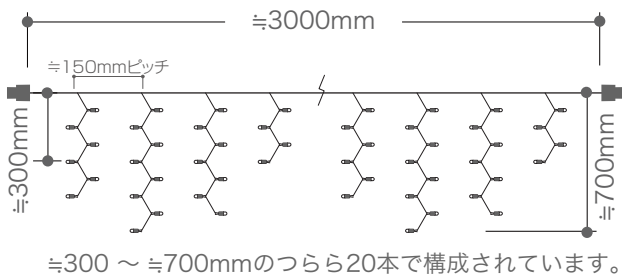

LEDプレイライトつらら フラッシュ/ティンクル

新(メタル)コネクタ

このたびは弊社商品をお買い上げ頂きましてありがとうございます。ご使用になる前に必ず本説明書をお読みの上、正しくお使いください。

商品図及び仕様

LEDプレイライトつらら フラッシュ

LEDプレイライトつらら ティンクル

商品名	LEDプレイライトつらら フラッシュ	
型番	LED-RPL-100-20IC-3M-W	LED-RPL-100-20IC-3M-WW
カラー	ホワイト	ウォームホワイト
定格電圧	AC100V	
バルブ数	100球の内 20球IC入り(自己点滅)	
消費電力	10W	
重量	365g	
最大連結数	3セット	

商品名	LEDプレイライトつらら ティンクル		
型番	LED-RPL-125C-20IC-3M-W	LED-RPL-125C-20IC-3M-WW	LED-RPL-125C-20IC-3M-B
カラー	ホワイト	ウォームホワイト	ブルー
定格電圧	AC100V		
バルブ数	125球, つらら先端LEDにIC入り(自己点滅)		
消費電力	11W		
重量	430g		
最大連結数	3セット		