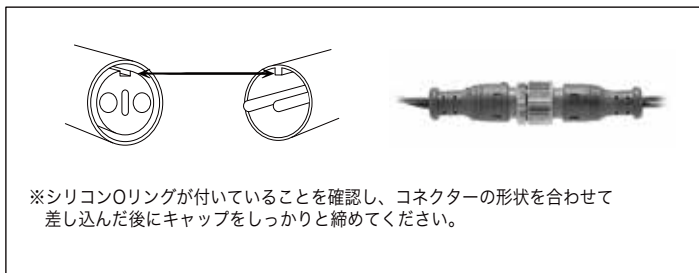

LEDプレイライトつらら フラッシュ/ティンクル

新(メタル)コネクタ

このたびは弊社商品をお買い上げ頂きましてありがとうございます。ご使用になる前に必ず本説明書をお読みの上、正しくお使いください。

商品図及び仕様

商品名	LEDプレイライトつらら フラッシュ	
型番	LED-RPL-100-20IC-3M-W	LED-RPL-100-20IC-3M-WW
カラー	ホワイト	ウォームホワイト
定格電圧	AC100V	
バルブ数	100球の内 20球IC入り(自己点滅)	
消費電力	10W	
重量	365g	
最大連結数	3セット	

商品名	LEDプレイライトつらら ティンクル		
型番	LED-RPL-125C-20IC-3M-W	LED-RPL-125C-20IC-3M-WW	LED-RPL-125C-20IC-3M-B
カラー	ホワイト	ウォームホワイト	ブルー
定格電圧	AC100V		
バルブ数	125球, つらら先端LEDにIC入り(自己点滅)		
消費電力	11W		
重量	430g		
最大連結数	3セット		

保証期間 出荷日より90日間

別途フラッシュ/ストロボ用整流器付きメタルパワーコード
※パワーコードは必ず安定化コード付きの
フラッシュ/ストロボ用整流器付きパワーコードをご使用下さい。

A 部拡大図

株式会社エフェクトメイン

〒457-0863 愛知県名古屋南区豊 2-35-19
TEL 052-694-1313 FAX052-694-0013