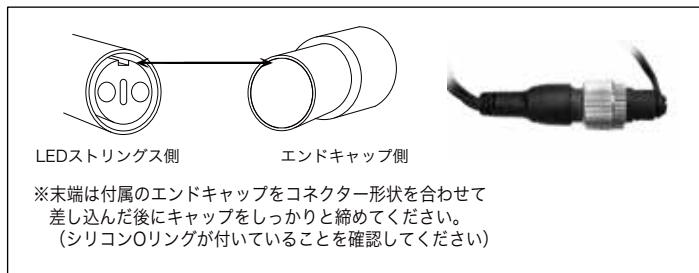

B 部拡大図

株式会社エフェクトメイン

〒457-0863 愛知県名古屋南区豊 2-35-19
TEL 052-694-1313 FAX052-694-0013