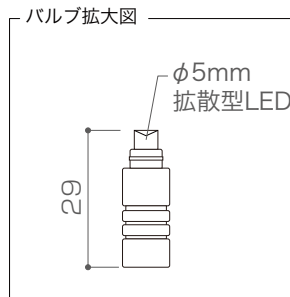

LEDプレイライトつらら フラッシュ/ティンクル

新(メタル)コネクタ

このたびは弊社商品をお買い上げ頂きましてありがとうございます。ご使用になる前に必ず本説明書をお読みの上、正しくお使いください。

商品図及び仕様

LEDプレイライトつらら フラッシュ

LEDプレイライトつらら ティンクル

商品名	LEDプレイライトつらら フラッシュ	
型番	LED-RPL-100-20IC-3M-W	LED-RPL-100-20IC-3M-WW
カラー	ホワイト	ウォームホワイト
定格電圧	AC100V	
バルブ数	100球の内 20球IC入り(自己点滅)	
消費電力	10W	
重量	365g	
最大連結数	3セット	

商品名	LEDプレイライトつらら ティンクル		
型番	LED-RPL-125C-20IC-3M-W	LED-RPL-125C-20IC-3M-WW	LED-RPL-125C-20IC-3M-B
カラー	ホワイト	ウォームホワイト	ブルー
定格電圧	AC100V		
バルブ数	125球, つらら先端LEDにIC入り(自己点滅)		
消費電力	11W		
重量	430g		
最大連結数	3セット		