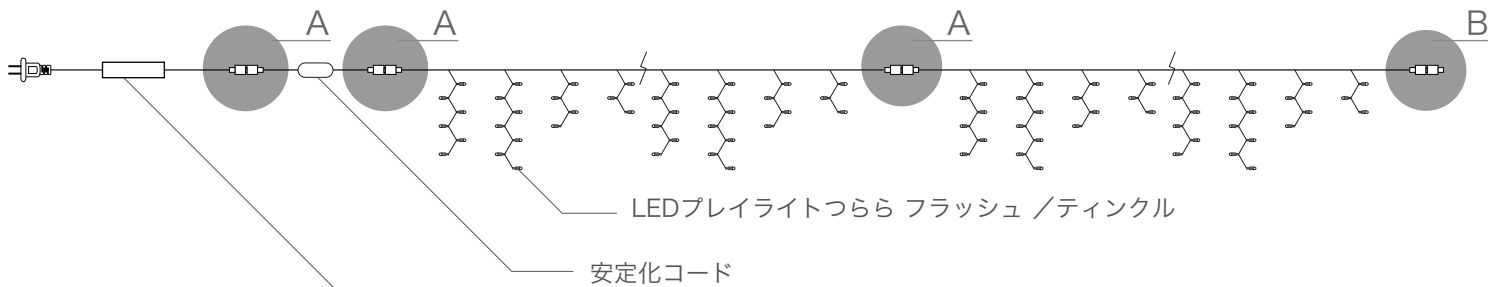

別途フラッシュ/ストロボ用整流器付きメタルパワーコード
※パワーコードは必ず安定化コード付きの
フラッシュ/ストロボ用整流器付きパワーコードをご使用下さい。