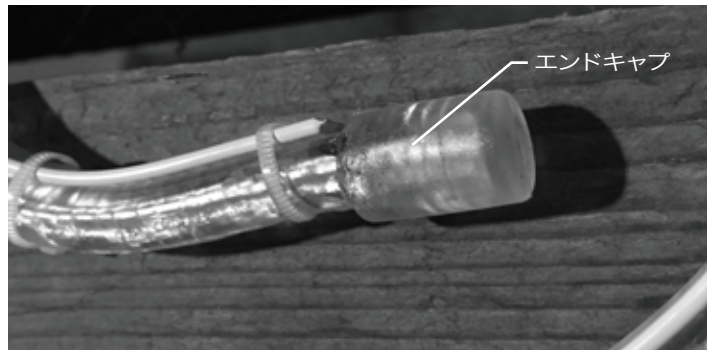

■ 接続部 A

※付属のパワーコードとコネクタ接続部のキャップが緩んでないか確認し、しっかりと締めてください。

■ エンドキャップB

※付属のエンドキャップとエンドコネクタ接続部のキャップが緩んでないか確認し、しっかりと締めてください。

■ エンドキャップC

※付属のエンドキャップがシリコンで固定されているかご確認ください。外れている場合は別途シリコンを注入しエンドキャップを被せてください。