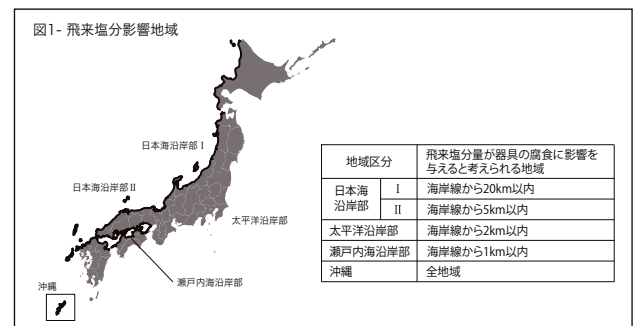

商品名	LEDアラバスクリリー	
LEDカラー	ホワイト	ウォームホワイト
型番	LED-AB-R-610-W	LED-AB-R-610-WW
定格電圧	AC100V	
消費電力	12W	
重量	900g	

LEDアラバスクウイング	
ホワイト	ウォームホワイト
LED-AB-W-1200-W	LED-AB-W-1200-WW
AC100V	
48W	
3,000g	

商品名	LEDアラバスクアーチ	
LEDカラー	ホワイト	ウォームホワイト
型番	LED-AB-1290-W	LED-AB-1290-WW
定格電圧	AC100V	
消費電力	23W	
重量	1,800g	

保証期間	出荷日より90日間

※商品の特性上 意匠・サイズ・重量・消費電力に若干の誤差が御座いますのでご了承ください。

ご使用前に必ずお読みください

安全にご使用していただくために

1. ・電源は必ずAC100Vをご使用ください。
   - ・本灯具を改造、分解するなど無理な方法でのご使用はしないでください。
   - ・本灯具に異常が発生したとすぐに電源を切り、販売店・工事店にご相談してください。
   - ・水中でのご使用はしないでください。
   - ・本灯具を布や紙などでおおったりしないでください。また、カーテンや揮発物など燃えやすいものの付近には設置しないでください。
   - ・通電したまま本灯具を取付けないでください。
   - ・本灯具は仮設置用灯具になります。
   - ・屋外に常時設置の場合は3ヶ月に1度、コードの劣化、電球の破損、輝度の減衰等が無いかをお調べください。
2. このような症状が見られる場合は速やかにメンテナンスを行ってください。
3. ・メンテナンスが可能な場所に設置してください。

本灯具は以下のような環境で使用しないでください

- ・常時、振動や衝撃がある場所。
- ・海水がかかる場所。
- ・不安定な場所。
- ・腐食性のガスが発生する場所。
- ・湿度の高い場所。
- ・有機溶剤がかかる場所。
- ・密閉空間や周囲温度が高い場所。

ご使用になる前の注意点

1. ・ご使用になる前に、必ず点灯確認を行ってください。
   - ・本体コードで本体を引っ張ったり、持ち運んだりしないでください。断線の原因となります。
   - ・連結してご使用の際はエクステンションコード(別途オプション品)をご使用ください。
   - ・風が強く吹く場所で吊り下げでの設置はしないでください。
   - ・本灯具を吊り下げて設置する際は、付属の整流器付パワーコードで吊り下げないでください。
   - ・LED商品は特質上若干、色や輝度のバラつきがある場合がございます。ご了承ください。
   - ・低温時はコードが硬くなりやすく断線しやすくなります。
   - ・取り付けの際は無理な負荷がかからないようにご注意ください。
   - ・工事完了前に、灯具との結線箇所等にてテスターで電圧の再確認を行ってください。
   - ・24時間連続使用など、1日20時間以上の長時間使用の場合は保証期間を半分とします。
   - ・船上、海上、飛来塩分影響地域(図1参照)でのご使用は保証の対象外となります。
2. 塩害を予想する設置箇所でのご使用方法は別途お問い合わせください。