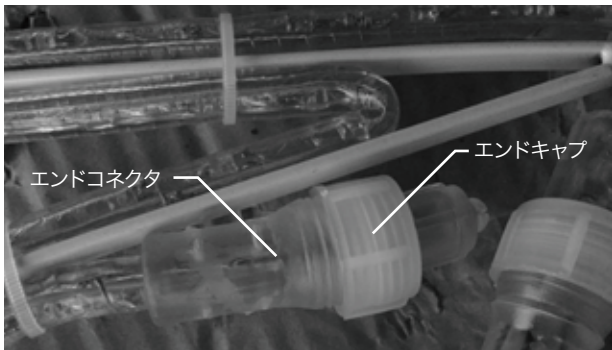

接続方法 — 注意事項

※それぞれの衣装図は承認図でご確認ください。
すべての商品に整流付きパワーコード、エンドキャップが付属しています。

6	エンドキャップ	樹脂	-
5	コンセントプラグ	PVC	-
4	整流器	-	-
3	ケーブル (電線)	-	L≒1500mm
2	チューブライト	LED+PVC	-
1	フレーム	ステンレス	白塗装
番号 Number	部品名 Parts name	材質 Material	備考 Remarks

■ 接続部 A

※付属のパワーコードとコネクタ接続部のキャップが緩んでないか確認し、しっかりと締めてください。

■ エンドキャップB

※付属のエンドキャップとエンドコネクタ接続部のキャップが緩んでないか確認し、しっかりと締めてください。

■ エンドキャップC

※付属のエンドキャップがシリコンで固定されているかご確認ください。外れている場合は別途シリコンを注入しエンドキャップを被せてください。