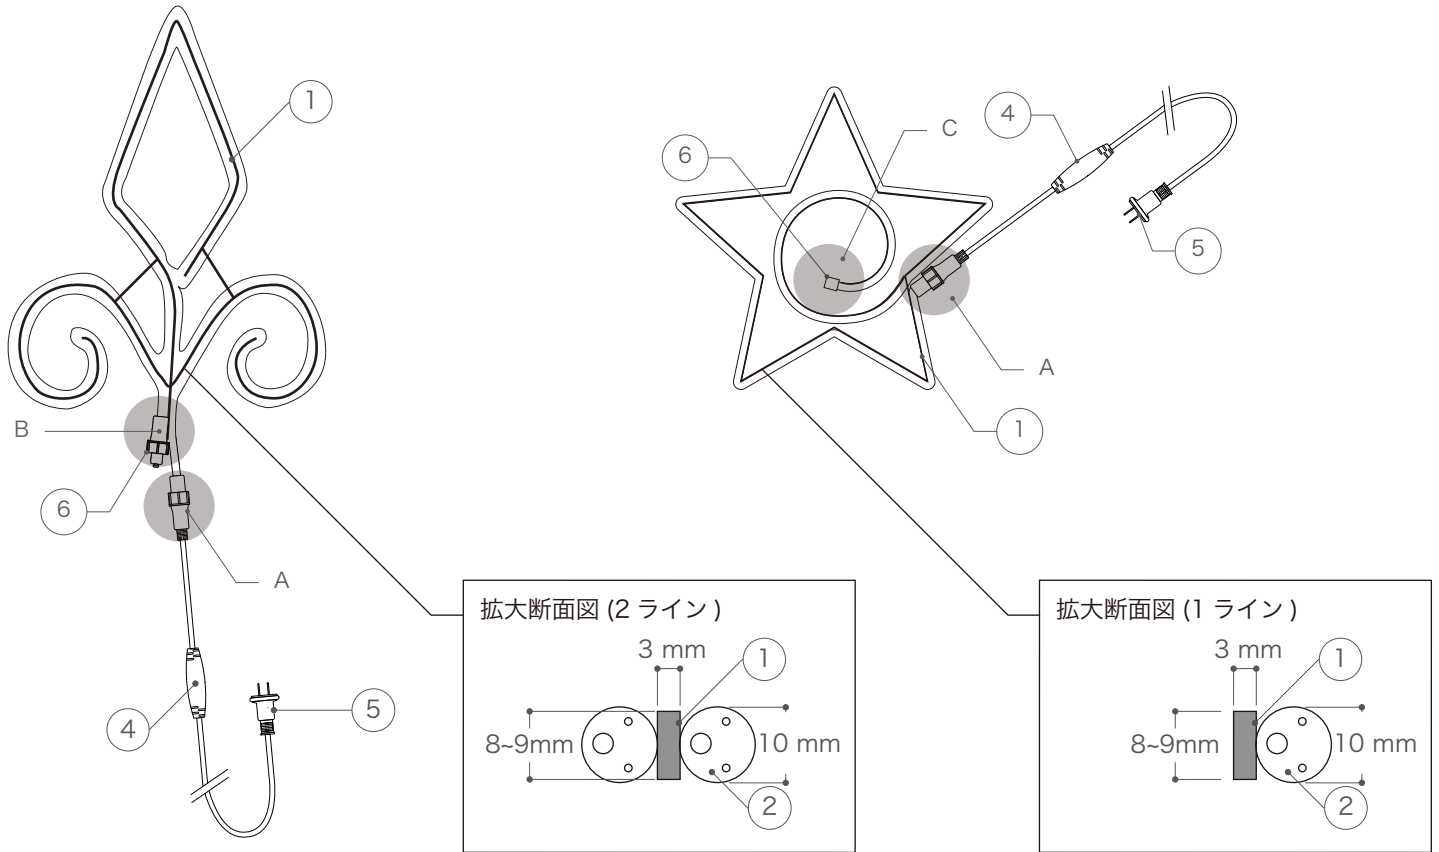

接続方法 — 注意事項

※それぞれの衣装図は承認図でご確認ください。
すべての商品に整流付きパワーコード、エンドキャップが付属しています。

6	エンドキャップ	樹脂	-
5	コンセントプラグ	PVC	-
4	整流器	-	-
3	ケーブル (電線)	-	L≒1500mm
2	チューブライト	LED+PVC	-
1	フレーム	ステンレス	白塗装
番号 Number	部品名 Parts name	材質 Material	備考 Remarks