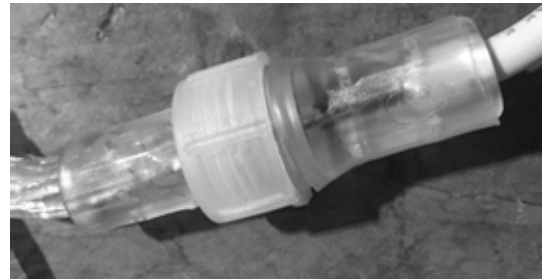

接続方法 — 注意事項

※それぞれの衣装図は承認図でご確認ください。
すべての商品に整流付きパワーコード、エンドキャップが付属しています。

6	エンドキャップ	樹脂	-
5	コンセントプラグ	PVC	-
4	整流器	-	-
3	ケーブル (電線)	-	L≒1500mm
2	チューブライト	LED+PVC	-
1	フレーム	ステンレス	白塗装
番号 Number	部品名 Parts name	材質 Material	備考 Remarks

■ 接続部 A

※付属のパワーコードとコネクタ接続部のキャップが緩んでないか確認し、しっかりと締めてください。

■ エンドキャップB

※付属のエンドキャップとエンドコネクタ接続部のキャップが緩んでないか確認し、しっかりと締めてください。

■ エンドキャップC

※付属のエンドキャップがシリコンで固定されているかご確認ください。外れている場合は別途シリコンを注入しエンドキャップを被せてください。