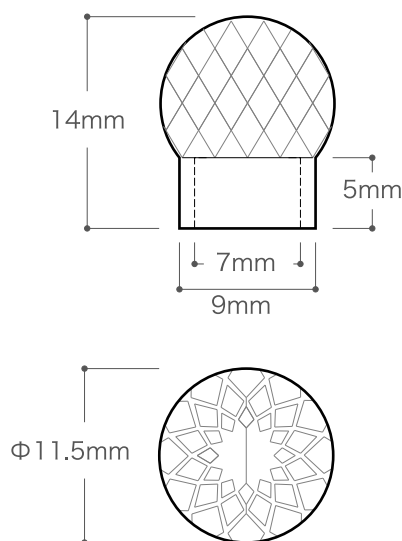

ベリーキャップ

このたびは弊社製品をお買い上げ頂きましてありがとうございます。ご使用になる前に必ず本説明書をお読みの上、正しくお使いください。

製品図及び仕様

カラー	クリア	ミルクイ	レッド	グリーン	ピンク	ブルー	イエロー	バイオレット
型番	BC-CL	BC-MI	BC-R	BC-G	BC-P	BC-B	BC-Y	BC-V
素材	PVC							
備考	100個/袋							

対象商品	LEDストリングスシリーズ (HITO, HITO50, 100, デュオ, ティンクル, フラッシュ, ストロボ トリオ, トリオフラッシュ, 24V)
------	---

保証期間	保証対象外
------	-------

● 写真 1

● 写真 2

● 写真 3

■ 対象商品への固定方法

1. ベリーキャップの裏側から対象商品に接着する面にホットボンドもしくは接着材をつけます。(写真 1 参照)
2. 接着材が乾く前に対象商品にベリーキャップを装着します。(写真 3 参照)
3. ホットボンドもしくは接着材を乾かしてから、ご使用ください。

ご使用前に必ずお読みください

⚠️ 安全にお使いいただくために