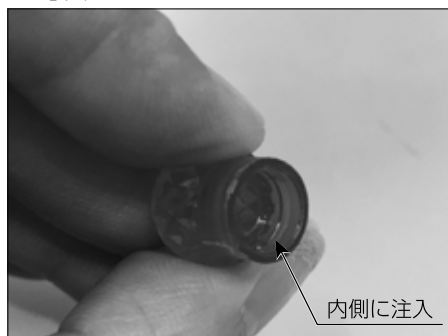

ベリーキャップ

このたびは弊社製品をお買い上げ頂きましてありがとうございます。ご使用になる前に必ず本説明書をお読みの上、正しくお使いください。

製品図及び仕様

カラー	クリア	ミルクイ	レッド	グリーン	ピンク	ブルー	イエロー	バイオレット
型番	BC-CL	BC-MI	BC-R	BC-G	BC-P	BC-B	BC-Y	BC-V
素材	PVC							
備考	100個/袋							

対象商品	LEDストリングスシリーズ (HITO, HITO50, 100, デュオ, ティンクル, フラッシュ, ストロボ トリオ, トリオフラッシュ, 24V)
------	---

保証期間	保証対象外
------	-------

● 写真 1

● 写真 2

● 写真 3

■ 対象商品への固定方法

1. ベリーキャップの裏側から対象商品に接着する面にホットボンドもしくは接着材をつけます。(写真 1 参照)
2. 接着材が乾く前に対象商品にベリーキャップを装着します。(写真 3 参照)
3. ホットボンドもしくは接着材を乾かしてから、ご使用ください。

ご使用前に必ずお読みください

⚠️ 安全にお使いいただくために