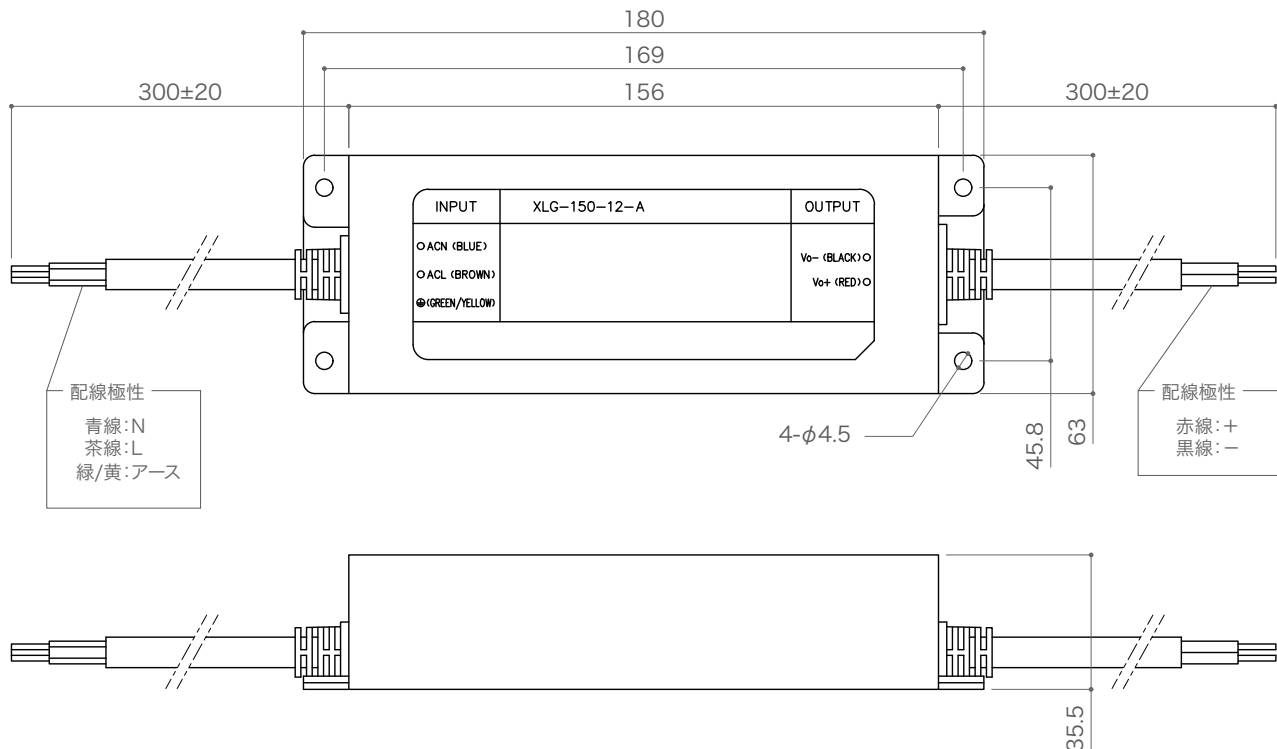

DC12V 150W 密閉型スイッチング電源

このたびは弊社商品をお買い上げ頂きましてありがとうございます。ご使用になられる前に必ず本説明書をお読みの上、正しくお使いください。

商品図及び仕様

型番	SMW12-150
容量 ※	150W
入力電圧	AC100V~200V
出力電圧	DC12V
使用環境	屋内仕様(防滴) 0°C~50°C

保証期間	出荷日より1年間
------	----------

ご使用前に必ずお読みください