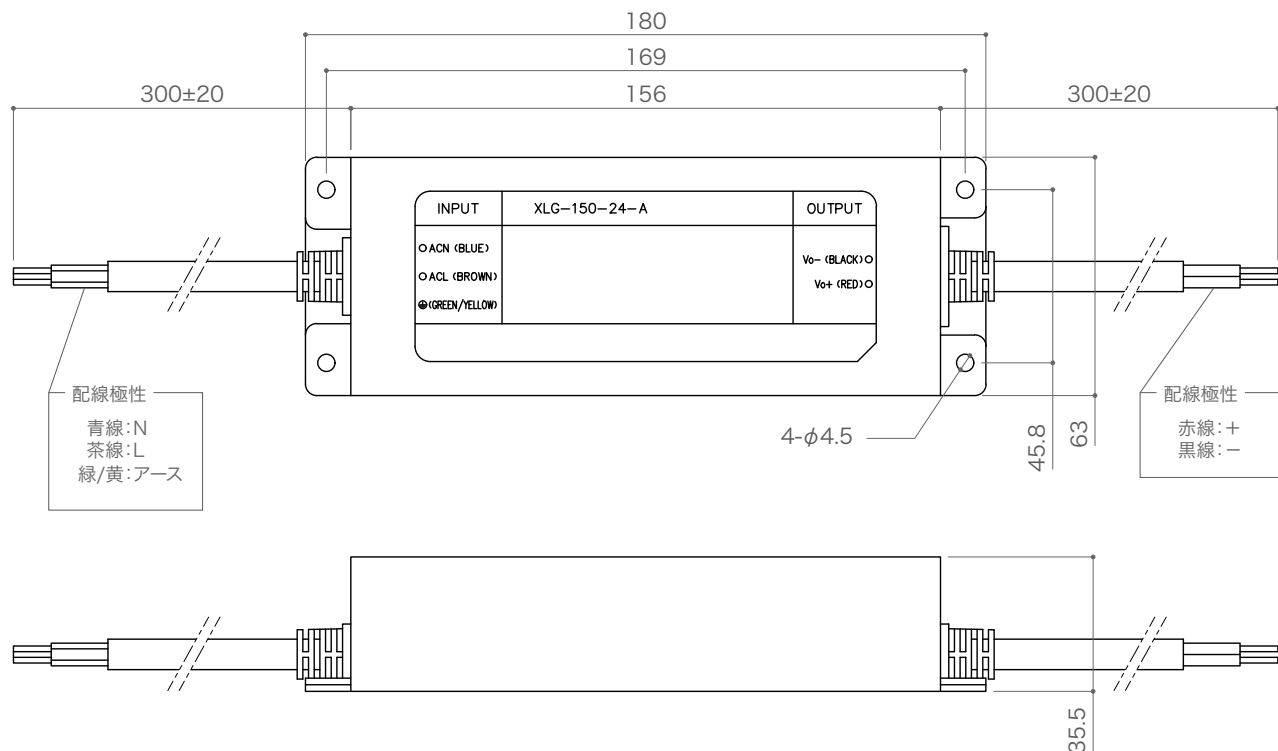

DC24V 150W 密閉型スイッチング電源

このたびは弊社商品をお買い上げ頂きましてありがとうございます。ご使用になられる前に必ず本説明書をお読みの上、正しくお使いください。

商品図及び仕様

型番	SMW24-150
容量 ※	150W
入力電圧	AC100V~200V
出力電圧	DC24V
使用環境	屋内仕様(防滴) 0°C~50°C

保証期間	出荷日より1年間
------	----------

ご使用前に必ずお読みください