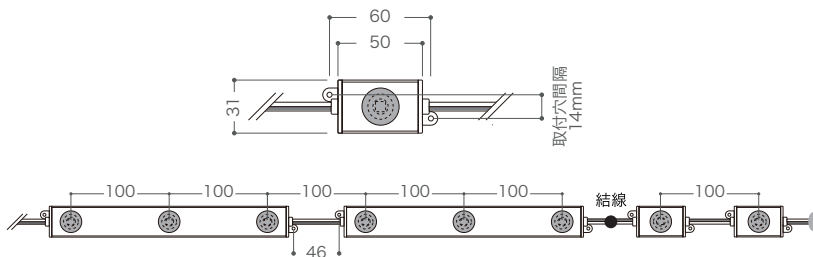

X-STAR WASH

エックス スターウォッシュ

このたびは弊社商品をお買い上げ頂きましてありがとうございます。ご使用になられる前に必ず本説明書をお読みの上、正しくお使いください。

商品図及び仕様

3灯タイプ

型番	XW03-0950-65	XW03-0950-30
定格電圧	DC12V	
消費電力	8.4W/1モジュール	
LEDカラー	ホワイト 6500K	ウォームホワイト 3000K
LED灯数	3WハイパワーLED 3灯/1モジュール	
照射角度	9°×50°	
重量	146g / 1モジュール	
最大接続数	3灯タイプのみ使用の場合：7モジュール 3灯タイプと1灯タイプの組み合わせの場合： 3灯タイプ6モジュールと1灯タイプ2モジュールまで	
カットレンジ	1モジュール毎	
使用環境	屋外仕様 IP65	

3灯タイプ

1灯タイプ

型番	XW01-0950-65	XW01-0950-30
定格電圧	DC12V	
消費電力	2.7W/1モジュール	
LEDカラー	ホワイト 6500K	ウォームホワイト 3000K
LED灯数	3WハイパワーLED 1灯/1モジュール	
照射角度	9°×50°	
重量	35g / 1モジュール	
最大接続数	1灯タイプのみでのご使用はできません。 3灯タイプと1灯タイプの組み合わせの場合： 3灯タイプ6モジュールと1灯タイプ2モジュールまで	
カットレンジ	1モジュール毎	
使用環境	屋外仕様 IP65	

1灯タイプ

保証期間 出荷日より1年間

ご使用前に必ずお読みください

安全にお使いいただくために

- 電源は必ずDC12Vスイッチング電源をご使用ください。
- 本灯具を改造、分解するなど無理な方法でのご使用はしないでください。
- 本灯具に異常が発生したらすぐに電源を切り、販売店、工事店にご相談ください。
- 水中でのご使用はしないでください。
- 本灯具を布や紙などで覆ったりしないでください。
- また、カーテンや揮発物など燃えやすい物の付近には設置しないでください。
- 結線箇所、末端、カットした部分は別途自己融着テープ、ビニールテープ、シリコン等を使用して絶縁、防水処理をしてください。
- ご使用されるスイッチング電源の容量をご確認の上、ご使用ください。
- スイッチング電源は使用する環境で、負荷率が変わることがございますのでご注意ください。
- 本灯具に通電したまま切断、結線などはしないでください。
- 結線する際は、極性及び配線色を合わせてください。
- メンテナンスが可能な場所に設置してください。
- 屋外では配線が露出する設置はしないでください。

本灯具は以下のような環境では使用しないでください

- 常時、振動や衝撃がある場所。
- 海水がかかる場所。
- 不安定な場所。
- 腐食性のガスが発生する場所。
- 湿度の高い場所。
- 有機溶剤がかかる場所。
- 屋外に設置した際に本灯具の配線部分が露出する場所。
- 密閉空間や周囲温度が高い場所。

ご使用になる前の注意点

- ご使用になる前には、必ず点灯確認を行ってください。
- 最大接続数を超える場合は、系統分けをして配線してください。
- 24時間連続使用など、1日20時間以上の長時間使用の場合は保証期間を半分とします。
- 工事完了前に、灯具との結線箇所等にてテスターで電圧の再確認を行ってください。
- 船上、海上、飛来塩分影響地域(図1参照)でのご使用は保証の対象外となります。塩害を予想する設置箇所でのご使用方法は別途お問い合わせください。

株式会社 エフェクトメイジ

〒457-0863 愛知県名古屋市中区豊 2-35-19
TEL 052-694-1313 FAX 052-694-0013