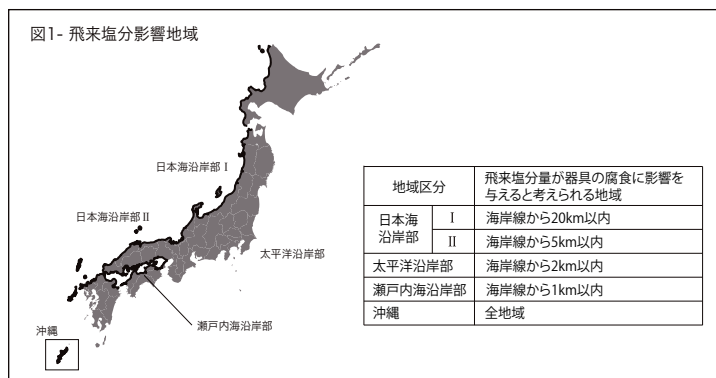

ご使用になる前の注意点

- ご使用になる前には、必ず点灯確認を行ってください。
- 最大接続数を超える場合は、系統分けをして配線してください。
- 24時間連続使用など、1日20時間以上の長時間使用の場合は保証期間を半分とします。
- 工事完了前に、灯具との結線箇所等にてテスターで電圧の再確認を行ってください。
- 船上、海上、飛来塩分影響地域(図1参照)でのご使用は保証の対象外となります。塩害を予想する設置箇所でのご使用方法は別途お問い合わせください。

図1- 飛来塩分影響地域