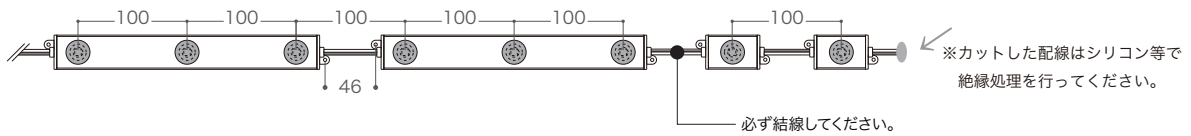

3灯タイプと1灯タイプの組み合わせ