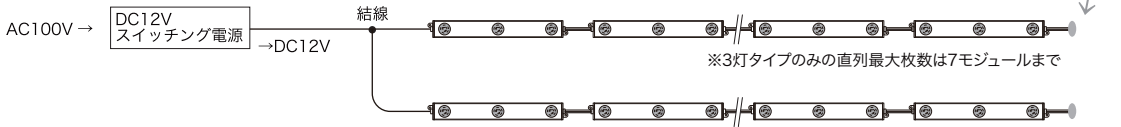

図1- 飛来塩分影響地域

株式会社 エフェクトメイジ

〒457-0863 愛知県名古屋市中区豊 2-35-19  
TEL 052-694-1313 FAX 052-694-0013

接続例

設置個数が7モジュール以下の場合

設置個数が8モジュール以上の場合

3灯タイプと1灯タイプの組み合わせ

※1灯タイプのモジュールのみでの使用はできません。