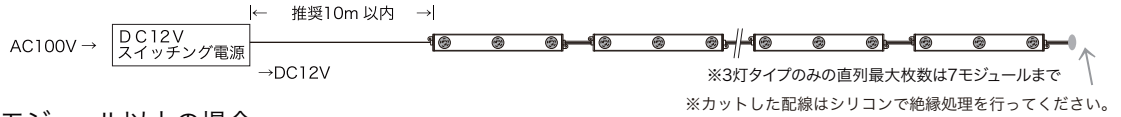

接続例

設置個数が7モジュール以下の場合