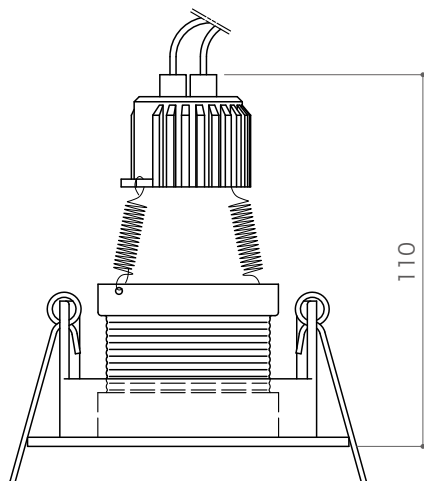

X-UNIVERSAL DOWN II

エックスユニバーサルダウン2

このたびは弊社製品をお買い上げ頂きましてありがとうございます。ご使用になられる前に必ず本説明書をお読みの上、正しくお使いください。

製品図及び仕様

型番	UDII-GU5.3-W	UDII-GU5.3-B
カラー	ホワイト	ブラック
重量	175g	

保証期間	出荷日より500日間
------	------------

ご使用前に必ずお読みください

- ④ 取付パネを上方に開き押さえながら $\phi 83\text{mm}$ の穴に取り付けてください。

電球の交換方法

① 本体内部を出来るだけ傾けます。

② スタンド部が取付面から抜け落ちないようにしっかりと押さえながら傾けた内部を指でつまみ、回しながら下に引き抜いてください。

※ 本体内部を引き抜く際に、無理な力がかかると取付面を傷つける恐れがございます。

③ 電球を交換し、本体内部をスタンド部に戻します。その際にカチッと音がするまで確実に押し込んでください。