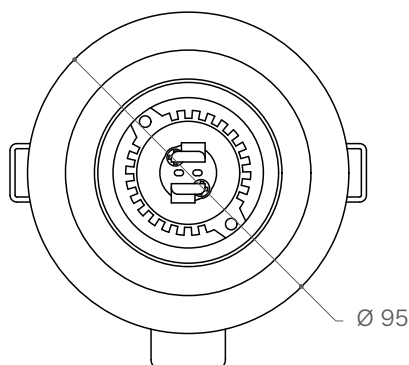

X-UNIVERSAL DOWN II

エックスユニバーサルダウン2

このたびは弊社製品をお買い上げ頂きましてありがとうございます。ご使用になられる前に必ず本説明書をお読みの上、正しくお使いください。

製品図及び仕様

型番	UDII-GU5.3-W	UDII-GU5.3-B
カラー	ホワイト	ブラック
重量	175g	

保証期間	出荷日より500日間
------	------------

ご使用前に必ずお読みください

- ④ 取付パネを上方に開き押さえながら $\phi 83\text{mm}$ の穴に取り付けてください。

電球の交換方法

① 本体内部を出来るだけ傾けます。

② スタンド部が取付面から抜け落ちないようにしっかりと押さえながら傾けた内部を指でつまみ、回しながら下に引き抜いてください。

※ 本体内部を引き抜く際に、無理な力がかかると取付面を傷つける恐れがございます。

③ 電球を交換し、本体内部をスタンド部に戻します。その際にカチッと音がするまで確実に押し込んでください。