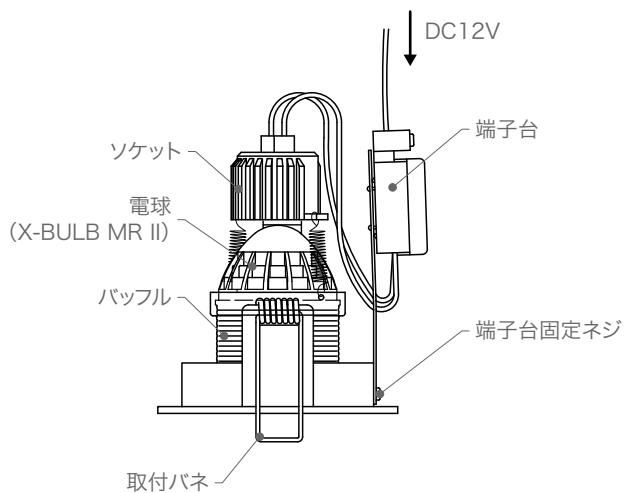

 株式会社 エフェクトメイジ

〒457-0863 愛知県名古屋市区豊 2-35-19
TEL 052-694-1313 FAX 052-694-0013

X-UNIVERSAL DOWN II の取付方法

- ① $\phi 83\text{mm}$ の穴を取り付け位置に開けてください。

- ② 入力端子台にDC12Vの電線を取り付け、スタンドに端子台を固定してください。

- ③ 電球をソケットの奥まで正確に差し込み、バツフルに固定してください。

- ④ 取付パネを上方に開き押さえながら $\phi 83\text{mm}$ の穴に取り付けてください。

電球の交換方法

① 本体内部を出来るだけ傾けます。

② スタンド部が取付面から抜け落ちないようにしっかりと押さえながら傾けた内部を指でつまみ、回しながら下に引き抜いてください。

※ 本体内部を引き抜く際に、無理な力がかかると取付面を傷つける恐れがございます。

③ 電球を交換し、本体内部をスタンド部に戻します。その際にカチッと音がするまで確実に押し込んでください。