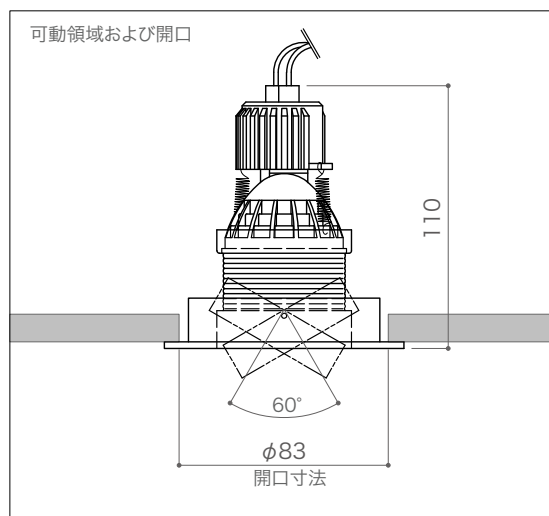

X-UNIVERSAL DOWN II

エックスユニバーサルダウン2

このたびは弊社製品をお買い上げ頂きましてありがとうございます。ご使用になられる前に必ず本説明書をお読みの上、正しくお使いください。

製品図及び仕様

型番	UDII-GU5.3-W	UDII-GU5.3-B
カラー	ホワイト	ブラック
重量	175g	

保証期間	出荷日より500日間
------	------------

ご使用前に必ずお読みください