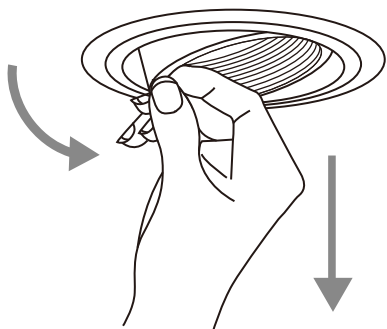

- ④ 取付パネを上方に開き押さえながら $\phi 83\text{mm}$ の穴に取り付けてください。

電球の交換方法

① 本体内部を出来るだけ傾けます。

② スタンド部が取付面から抜け落ちないようにしっかりと押さえながら傾けた内部を指でつまみ、回しながら下に引き抜いてください。

※ 本体内部を引き抜く際に、無理な力がかかると取付面を傷つける恐れがございます。

③ 電球を交換し、本体内部をスタンド部に戻します。その際にカチッと音がするまで確実に押し込んでください。