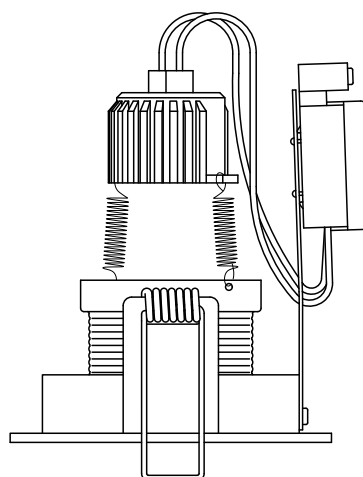

X-UNIVERSAL DOWN II

エックスユニバーサルダウン2

このたびは弊社製品をお買い上げ頂きましてありがとうございます。ご使用になられる前に必ず本説明書をお読みの上、正しくお使いください。

製品図及び仕様

型番	UDII-GU5.3-W	UDII-GU5.3-B
カラー	ホワイト	ブラック
重量	175g	

保証期間	出荷日より500日間
------	------------

ご使用前に必ずお読みください

- ④ 取付パネを上方に開き押さえながら $\phi 83\text{mm}$ の穴に取り付けてください。

電球の交換方法

① 本体内部を出来るだけ傾けます。

② スタンド部が取付面から抜け落ちないようにしっかりと押さえながら傾けた内部を指でつまみ、回しながら下に引き抜いてください。

※ 本体内部を引き抜く際に、無理な力がかかると取付面を傷つける恐れがございます。

③ 電球を交換し、本体内部をスタンド部に戻します。その際にカチッと音がするまで確実に押し込んでください。