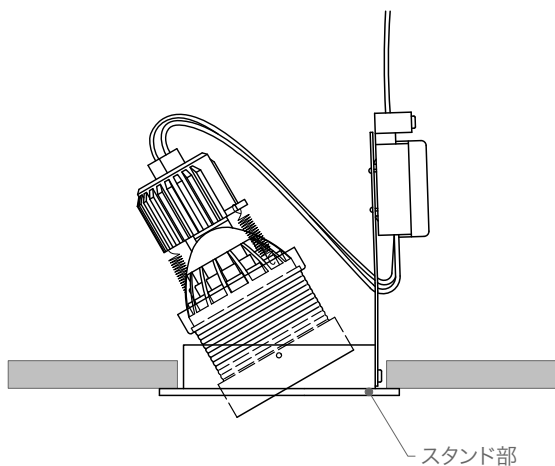

 株式会社 エフェクトメイジ

〒457-0863 愛知県名古屋市区豊 2-35-19
TEL 052-694-1313 FAX 052-694-0013

X-UNIVERSAL DOWN II の取付方法

- ① $\phi 83\text{mm}$ の穴を取り付け位置に開けてください。

- ② 入力端子台にDC12Vの電線を取り付け、スタンドに端子台を固定してください。

- ③ 電球をソケットの奥まで正確に差し込み、バツフルに固定してください。

- ④ 取付パネを上方に開き押さえながら $\phi 83\text{mm}$ の穴に取り付けてください。

電球の交換方法

① 本体内部を出来るだけ傾けます。

② スタンド部が取付面から抜け落ちないようにしっかりと押さえながら傾けた内部を指でつまみ、回しながら下に引き抜いてください。

※ 本体内部を引き抜く際に、無理な力がかかると取付面を傷つける恐れがございます。

③ 電球を交換し、本体内部をスタンド部に戻します。その際にカチッと音がするまで確実に押し込んでください。