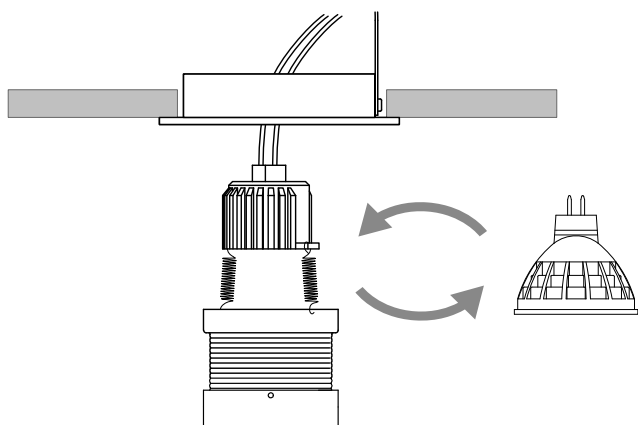

- ④ 取付パネを上方に開き押さえながら $\phi 83\text{mm}$ の穴に取り付けてください。

電球の交換方法

① 本体内部を出来るだけ傾けます。

② スタンド部が取付面から抜け落ちないようにしっかりと押さえながら傾けた内部を指でつまみ、回しながら下に引き抜いてください。

※ 本体内部を引き抜く際に、無理な力がかかると取付面を傷つける恐れがございます。

③ 電球を交換し、本体内部をスタンド部に戻します。その際にカチッと音がするまで確実に押し込んでください。