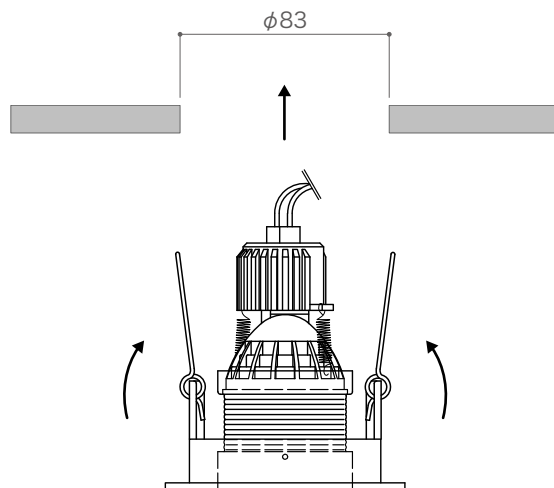

 株式会社 エフェクトメイジ

〒457-0863 愛知県名古屋市区豊 2-35-19
TEL 052-694-1313 FAX 052-694-0013

X-UNIVERSAL DOWN II の取付方法

- ① $\phi 83\text{mm}$ の穴を取り付け位置に開けてください。

- ② 入力端子台にDC12Vの電線を取り付け、スタンドに端子台を固定してください。

- ③ 電球をソケットの奥まで正確に差し込み、バツフルに固定してください。

- ④ 取付パネを上方に開き押さえながら $\phi 83\text{mm}$ の穴に取り付けてください。

電球の交換方法

① 本体内部を出来るだけ傾けます。

② スタンド部が取付面から抜け落ちないようにしっかりと押さえながら傾けた内部を指でつまみ、回しながら下に引き抜いてください。

※ 本体内部を引き抜く際に、無理な力がかかると取付面を傷つける恐れがございます。

③ 電球を交換し、本体内部をスタンド部に戻します。その際にカチッと音がするまで確実に押し込んでください。