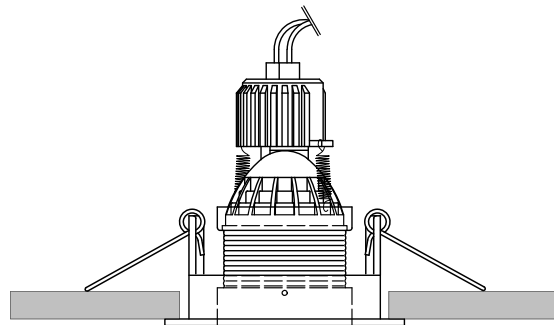

 株式会社 エフェクトメイジ

〒457-0863 愛知県名古屋市区豊 2-35-19
TEL 052-694-1313 FAX 052-694-0013

X-UNIVERSAL DOWN II の取付方法

- ① $\phi 83\text{mm}$ の穴を取り付け位置に開けてください。

- ② 入力端子台にDC12Vの電線を取り付け、スタンドに端子台を固定してください。

- ③ 電球をソケットの奥まで正確に差し込み、バツフルに固定してください。

- ④ 取付パネを上方に開き押さえながら $\phi 83\text{mm}$ の穴に取り付けてください。

電球の交換方法

① 本体内部を出来るだけ傾けます。

② スタンド部が取付面から抜け落ちないようにしっかりと押さえながら傾けた内部を指でつまみ、回しながら下に引き抜いてください。

※ 本体内部を引き抜く際に、無理な力がかかると取付面を傷つける恐れがございます。

③ 電球を交換し、本体内部をスタンド部に戻します。その際にカチッと音がするまで確実に押し込んでください。