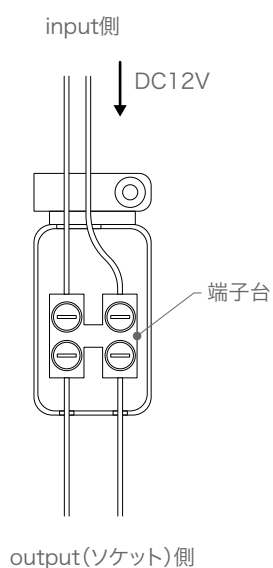

 株式会社 エフェクトメイジ

〒457-0863 愛知県名古屋市区豊 2-35-19
TEL 052-694-1313 FAX 052-694-0013

X-UNIVERSAL DOWN II の取付方法

- ① $\phi 83\text{mm}$ の穴を取り付け位置に開けてください。

- ② 入力端子台にDC12Vの電線を取り付け、スタンドに端子台を固定してください。

- ③ 電球をソケットの奥まで正確に差し込み、バツフルに固定してください。

- ④ 取付パネを上方に開き押さえながら $\phi 83\text{mm}$ の穴に取り付けてください。

電球の交換方法

① 本体内部を出来るだけ傾けます。

② スタンド部が取付面から抜け落ちないようにしっかりと押さえながら傾けた内部を指でつまみ、回しながら下に引き抜いてください。

※ 本体内部を引き抜く際に、無理な力がかかると取付面を傷つける恐れがございます。

③ 電球を交換し、本体内部をスタンド部に戻します。その際にカチッと音がするまで確実に押し込んでください。