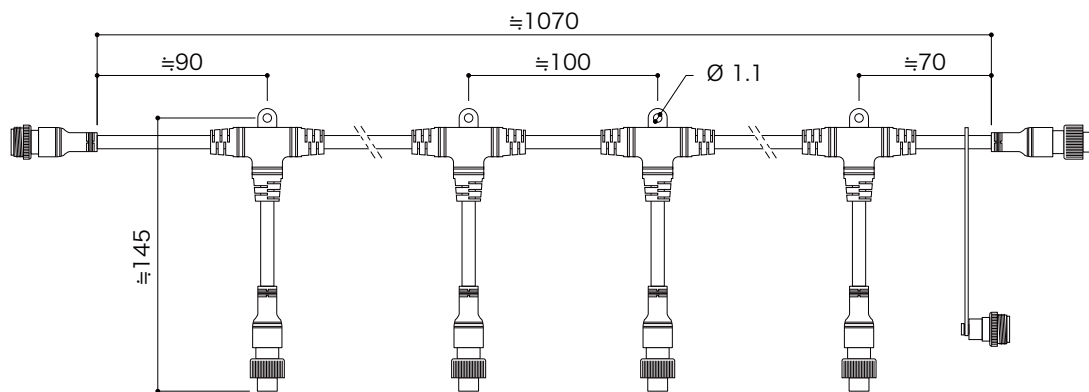

メタルコネクタ-用T型10コード

このたびは弊社商品をお買い上げ頂きましてありがとうございます。ご使用になられる前に必ず本説明書をお読みの上、正しくお使いください。

商品図及び仕様

型番	LED-PL-PC-10-BK	
カラー	ブラック	
重量	410g	
最大接続長	整流器1.6A	整流器6A
	80Wまで	500Wまで
使用環境	屋外仕様	
対象商品	メタルコネクタ-商品対象	

※整流器付きメタルパワーコード(別売)が必要です。
接続容量に合わせたパワーコードをご使用ください。

※点滅球入り商品をご使用になる場合は
安定化コード(別売)が必要です。

※LEDストリングス24Vをご使用になる場合は
お問い合わせください。

保証期間	保証対象外
------	-------

ご使用前に必ずお読みください

安全にお使いいただくために

- 自己点滅球入りの商品にご使用の際は別途安定化コードが必要です。
- 本商品の入力電圧はAC100Vです。
- ご使用になる前に必ず入力される電圧をご確認ください。
- パワーコードの容量(1.6Aは80W、6Aは500W)を超える接続はしないでください。
- 本商品を改造、分解するなど無理な方法でのご使用はしないでください。
- 本商品に異常が発生したらすぐに電源を切り販売店、工事に相談してください。
- 通電中は顔や手を近づけないでください。
- 本商品を布や紙などで覆ったりしないでください。
- またカーテンや揮発物など燃えやすい物の付近には設置しないでください。
- 結露した状態で使用及び保管はしないでください。
- メンテナンスが可能な場所に設置してください。
- 屋外に常時設置の場合は3ヶ月に一度コードの劣化等がないかをお調べください。