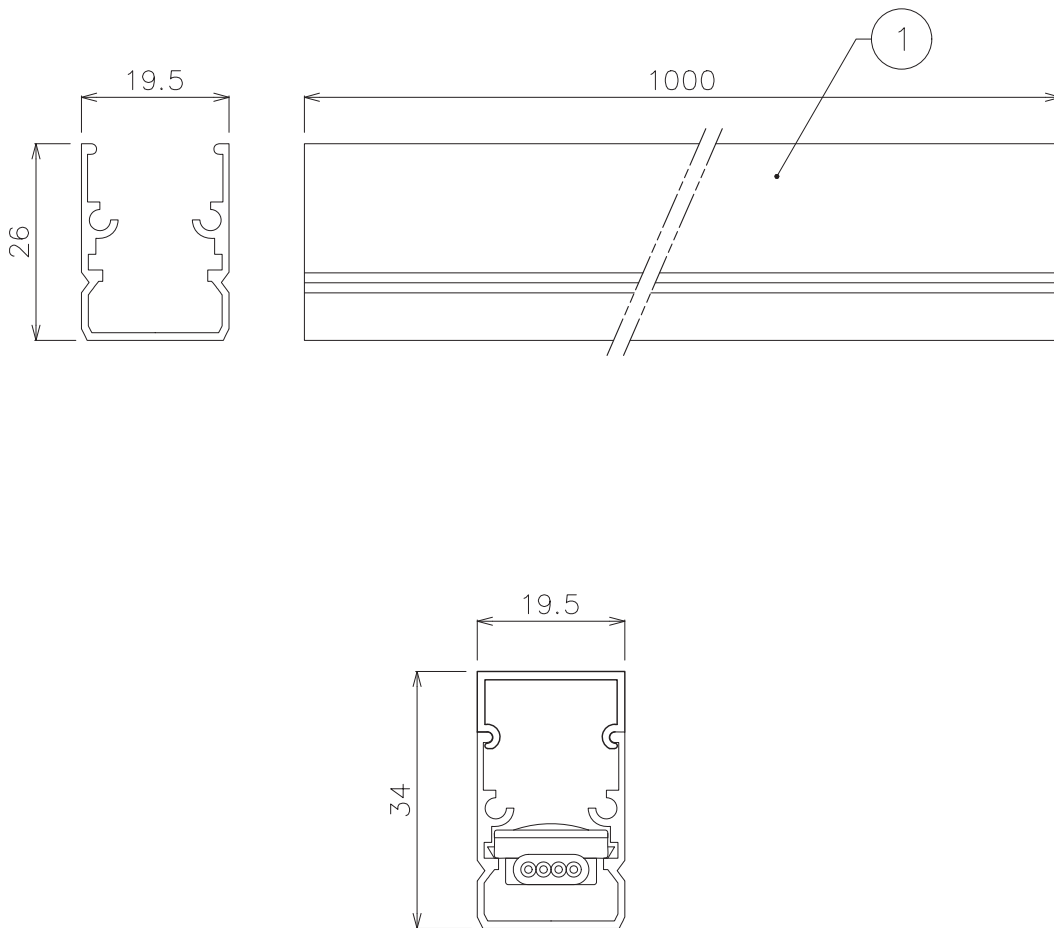

X-ECO 仕様図

X-STAR CHANNEL 3S-Uw/GL/GL HP 拡散カバー用アルミレール

灯具+拡散カバー用アルミレール+拡散乳半カバー 組立断面図

DIMMENSION [mm]

10	***	***	*	***
9	***	***	*	***
8	***	***	*	***
7	***	***	*	***
6	***	***	*	***
5	***	***	*	***
4	***	***	*	***
3	***	***	*	***
2	***	***	*	***
1	拡散カバー用アルミレール	アルミニウム	*	***
番号 Number	部品名 Parts name	材質 Material	数 Qty.	備考 Remarks

TITLE XC03-GL-ALBAR-DIF		
SCALE 1:1	WEIGHT 278g	
APPROVED ***	CHECKED	DRAWN Ikeyama
2023.****		2023.06.22
PROJECTION		Ver. 8
 株式会社エフェクトメイジ		
		SHEET 01/01