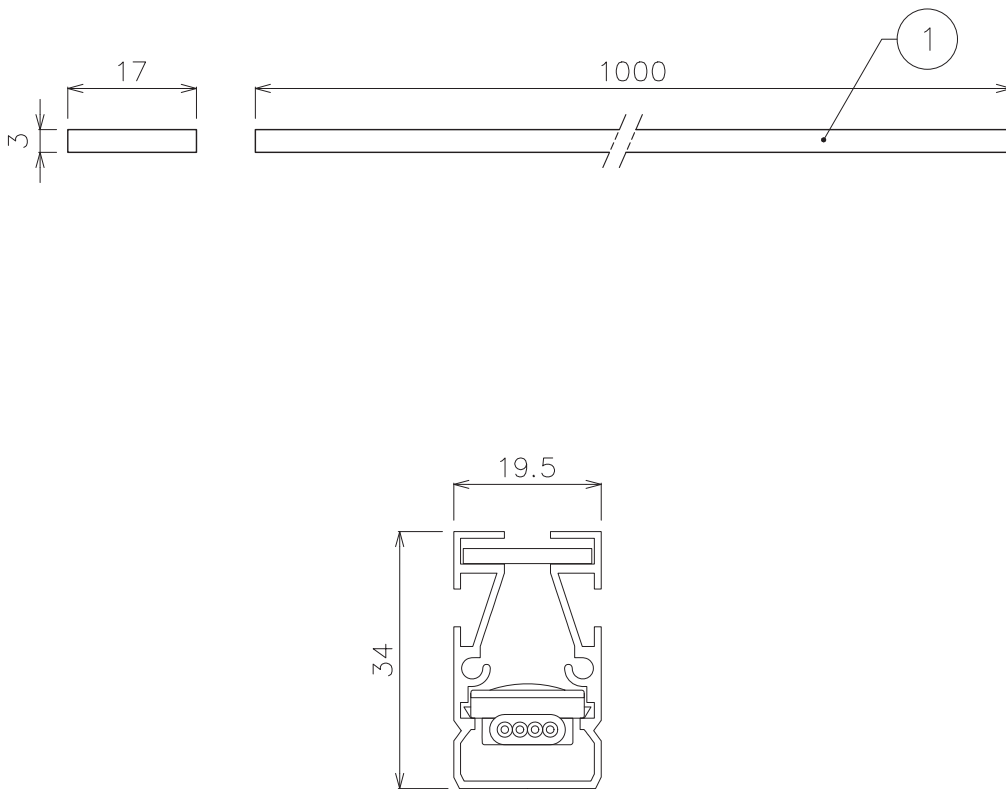

X-ECO 仕様図

X-STAR CHANNEL 3S-Uw/GL/GL HP 集光ライン用乳半カバー

灯具+集光ライン用アルミレール+集光ライン用乳半カバー 組立断面図

DIMMENSION [mm]

番号 Number	部品名 Parts name	材質 Material	数 Qty.	備考 Remarks
10	***	***	*	***
9	***	***	*	***
8	***	***	*	***
7	***	***	*	***
6	***	***	*	***
5	***	***	*	***
4	***	***	*	***
3	***	***	*	***
2	***	***	*	***
1	集光ライン用乳半カバー	PC	*	***

TITLE XC03-GL-FO-MW		
SCALE 1:1	WEIGHT 75g	
APPROVED ***	CHECKED	DRAWN lkeyama
2023.****		2023.06.22
PROJECTION		Ver. 8
<b>株式会社 エフェクトメイジ</b>		
		SHEET 01/01