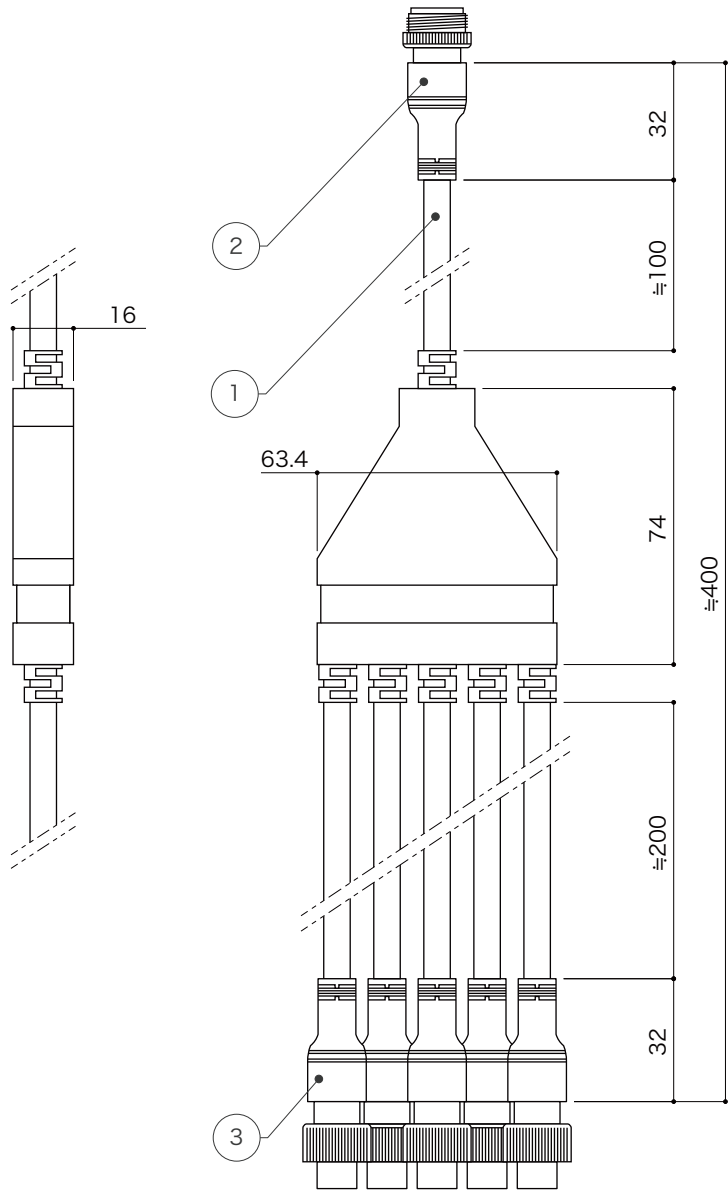

X-ECO 仕様図

5 分岐コネクタコード

最大接続長	整流器 1A	整流器 6A
	80Wまで	500Wまで
使用環境	屋外仕様	

DIMENSION [mm]

10	-	-	-	-
9	-	-	-	-
8	-	-	-	-
7	-	-	-	-
6	-	-	-	-
5	-	-	-	-
4	-	-	-	-
3	2pin 防水コネクタ (メス)	樹脂、真鍮	5	-
2	2pin 防水コネクタ (オス)	樹脂、真鍮	1	-
1	ケーブル	-	-	VCTF-0.75sq-2C
番号 Number	部品名 Parts name	材質 Material	数 Qty.	備考 Remarks

TITLE LED-PL5HUB-BK		
SCALE 1 : 2	WEIGHT 230g	
APPROVED Tomita	CHECKED	DRAWN Ikeyama
2021.07.05		2023.07.04
PROJECTION		Ver. 2
株式会社 エフェクトメイジ		
SHEET 01 / 01		