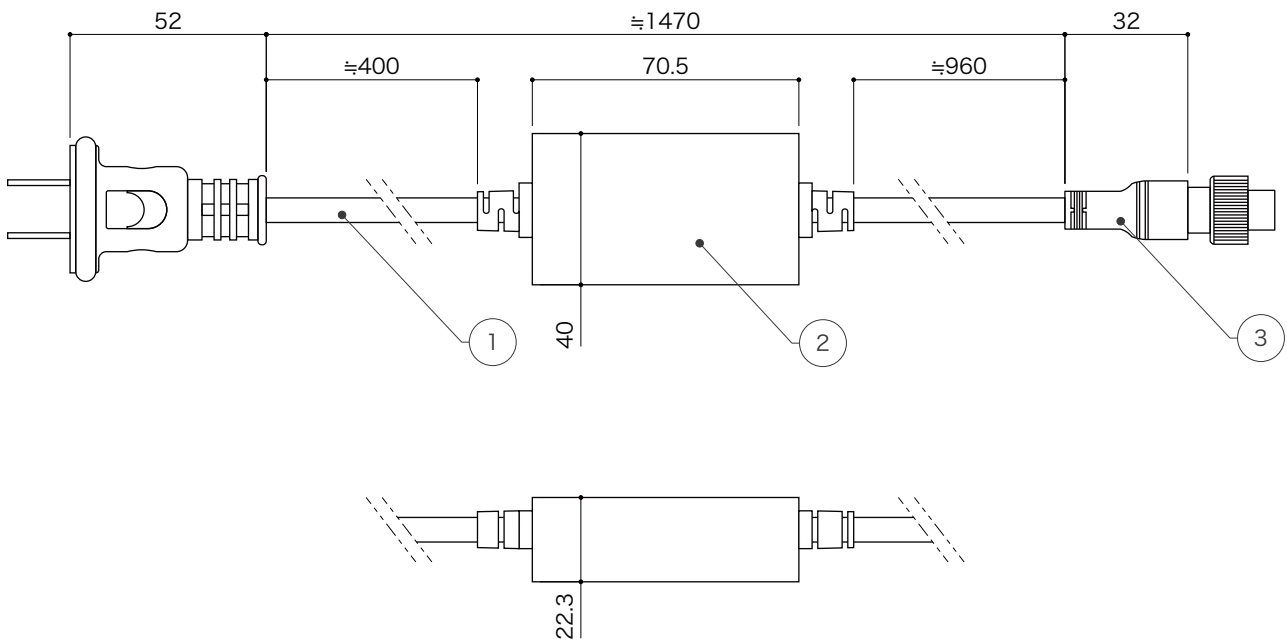

X-ECO 仕様図

6A 整流器付きメタルパワーコード

定格電圧	AC100V
容量	6A(ヒューズ内蔵)
使用環境	屋外仕様
備考	PSE取得

※注記：本商品は予告なく仕様変更することがあります。

DIMENSION [mm]

10	-	-	-	-
9	-	-	-	-
8	-	-	-	-
7	-	-	-	-
6	-	-	-	-
5	-	-	-	-
4	-	-	-	-
3	2pin 防水コネクタ (メス)	樹脂、真鍮	1	-
2	整流器	-	1	-
1	ケーブル	-	-	VCTF-0.75sq-2C
番号 Number	部品名 Parts name	材質 Material	数 Qty.	備考 Remarks

TITLE LED-PL-6PC-BK		
SCALE 1 : 2		WEIGHT 215g
APPROVED Murakami	CHECKED	DRAWN Ikeyama
2022.06.07		2023.07.04
PROJECTION		Ver. 2
株式会社 エフェクトメイジ		
		SHEET 01 / 01