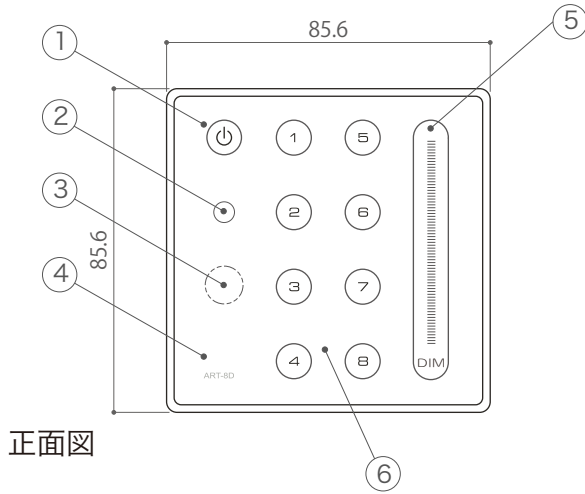

定格電圧	DC12V~24V
使用環境	0°C~45°C/ 結露なきこと

正面図

側面図

背面図

付属リモコン

DIMENSION [mm]

10	ディップスイッチ (本体内部)	樹脂	-	アドレス設定用
9	出力コネクタ (DMX 信号 / 電源)	樹脂 / 真鍮	-	リンク時使用
8	入力コネクタ (DMX 信号 / 電源)	樹脂 / 真鍮	-	-
7	出力コネクタ (DMX 信号 / 電源)	樹脂 / 真鍮	1	-
6	数字ボタン (1~8)	樹脂	8	タッチパネル
5	フェーダー	樹脂	1	タッチパネル
4	モードボタン	樹脂	1	タッチパネル
3	ステルスモードボタン	樹脂	1	タッチパネル
2	赤外線リモコン受光部	-	1	-
1	電源ボタン	樹脂	1	タッチパネル

番号 Number	部品名 Parts name	材質 Material	数 Qty.	備考 Remarks
--------------	-------------------	----------------	-----------	---------------

TITLE ART-8D		
SCALE 1:2	WEIGHT 165g	
APPROVED -	CHECKED	DRAWN Ikeyama
20XX.XX.XX		2023.07.06
PROJECTION 	Ver. 3	
株式会社 エフェクトメイジ		
SHEET 01 / 01		