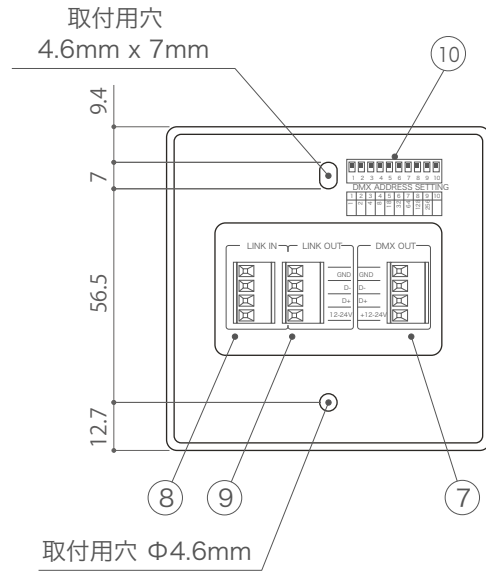

定格電圧	DC12V~24V
使用環境	0°C~45°C/ 結露なきこと

正面図

側面図

背面図

付属リモコン

DIMENSION [mm]

10	ディップスイッチ (本体内部)	樹脂	-	アドレス設定用
9	出力コネクタ (DMX 信号 / 電源)	樹脂 / 真鍮	-	リンク時使用
8	入力コネクタ (DMX 信号 / 電源)	樹脂 / 真鍮	-	-
7	出力コネクタ (DMX 信号 / 電源)	樹脂 / 真鍮	1	-
6	数字ボタン (1~8)	樹脂	8	タッチパネル
5	フェーダー	樹脂	1	タッチパネル
4	モードボタン	樹脂	1	タッチパネル
3	ステルスモードボタン	樹脂	1	タッチパネル
2	赤外線リモコン受光部	-	1	-
1	電源ボタン	樹脂	1	タッチパネル

番号 Number	部品名 Parts name	材質 Material	数 Qty.	備考 Remarks
--------------	-------------------	----------------	-----------	---------------

TITLE ART-8D		
SCALE 1:2	WEIGHT 165g	
APPROVED -	CHECKED	DRAWN Ikeyama
20XX.XX.XX		2023.07.06
PROJECTION 	Ver. 3	
株式会社 エフェクトメイジ		
SHEET 01 / 01		