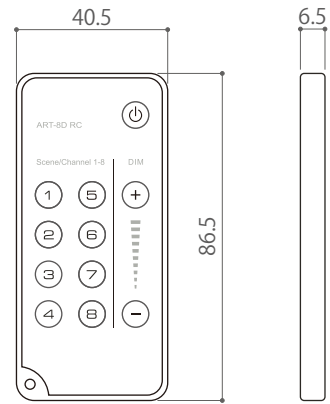

定格電圧	DC12V~24V
使用環境	0°C~45°C/ 結露なきこと

正面図

側面図

背面図

付属リモコン

DIMENSION [mm]

10	ディップスイッチ (本体内部)	樹脂	-	アドレス設定用
9	出力コネクタ (DMX 信号 / 電源)	樹脂 / 真鍮	-	リンク時使用
8	入力コネクタ (DMX 信号 / 電源)	樹脂 / 真鍮	-	-
7	出力コネクタ (DMX 信号 / 電源)	樹脂 / 真鍮	1	-
6	数字ボタン (1~8)	樹脂	8	タッチパネル
5	フェーダー	樹脂	1	タッチパネル
4	モードボタン	樹脂	1	タッチパネル
3	ステルスモードボタン	樹脂	1	タッチパネル
2	赤外線リモコン受光部	-	1	-
1	電源ボタン	樹脂	1	タッチパネル

番号 Number	部品名 Parts name	材質 Material	数 Qty.	備考 Remarks
--------------	-------------------	----------------	-----------	---------------

TITLE ART-8D		
SCALE 1:2	WEIGHT 165g	
APPROVED -	CHECKED	DRAWN Ikeyama
20XX.XX.XX		2023.07.06
PROJECTION 	Ver. 3	
株式会社 エフェクトメイジ		
SHEET 01 / 01		