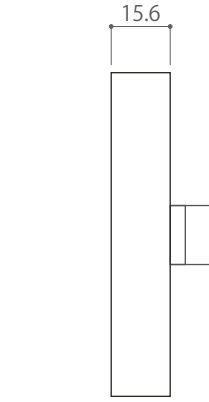

定格電圧	DC12V~24V
使用環境	0°C~45°C/ 結露なきこと

正面図

側面図

背面図

付属リモコン

DIMENSION [mm]

10	ディップスイッチ (本体内部)	樹脂	-	アドレス設定用
9	出力コネクタ (DMX 信号 / 電源)	樹脂 / 真鍮	-	リンク時使用
8	入力コネクタ (DMX 信号 / 電源)	樹脂 / 真鍮	-	-
7	出力コネクタ (DMX 信号 / 電源)	樹脂 / 真鍮	1	-
6	数字ボタン (1~8)	樹脂	8	タッチパネル
5	フェーダー	樹脂	1	タッチパネル
4	モードボタン	樹脂	1	タッチパネル
3	ステルスモードボタン	樹脂	1	タッチパネル
2	赤外線リモコン受光部	-	1	-
1	電源ボタン	樹脂	1	タッチパネル

番号 Number	部品名 Parts name	材質 Material	数 Qty.	備考 Remarks
--------------	-------------------	----------------	-----------	---------------

TITLE ART-8D		
SCALE 1:2	WEIGHT 165g	
APPROVED -	CHECKED	DRAWN Ikeyama
20XX.XX.XX		2023.07.06
PROJECTION 	Ver. 3	
株式会社 エフェクトメイジ		
SHEET 01 / 01		