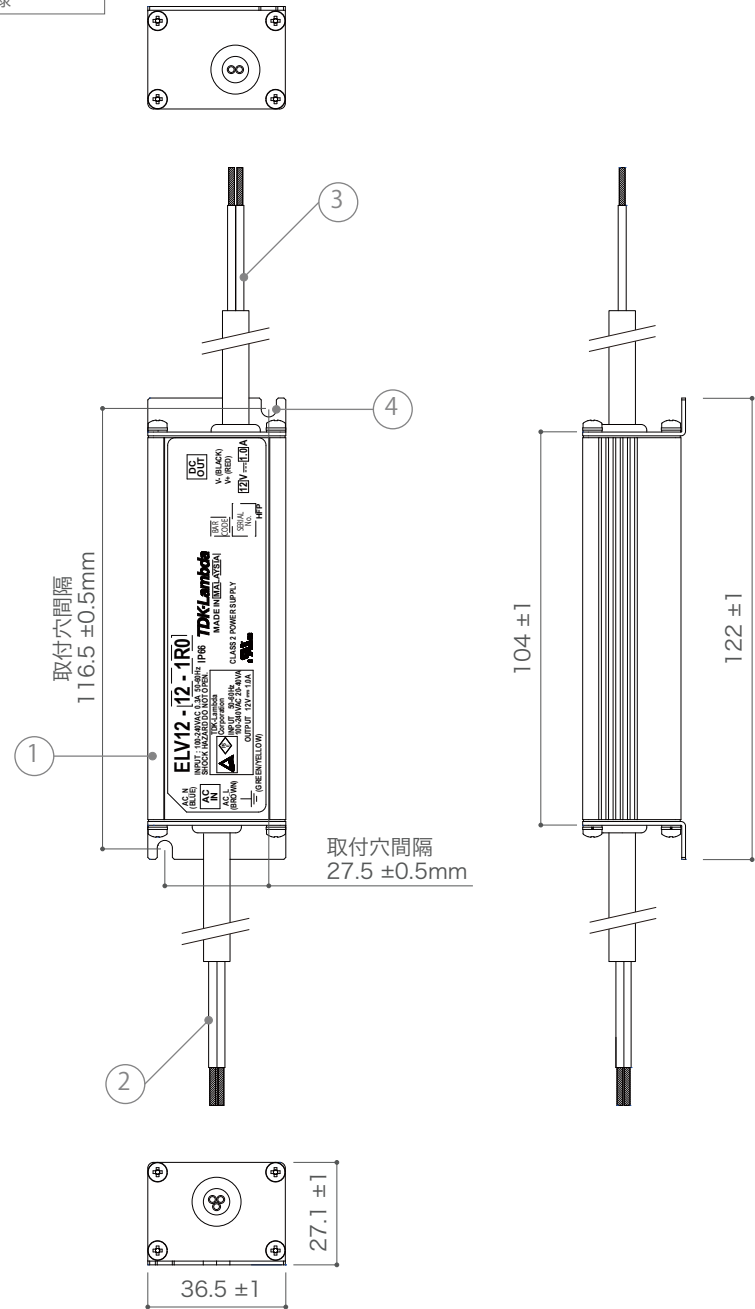

X-ECO 仕様図

DC12V-ELV 12W 屋外用スイッチング電源

容量	12W
入力電圧	AC100 ~ 240V
出力電圧	DC12V
使用環境	-10°C~50°C /屋外仕様

DIMMENSION [mm]

10	-	-	-	-
9	-	-	-	-
8	-	-	-	-
7	-	-	-	-
6	-	-	-	-
5	-	-	-	-
4	取付穴	-	2	R2
3	ケーブル (電源出力)	-	-	L≒150mm, AWG18x2c, 赤 (+), 黒 (-)
2	ケーブル (電源入力)	-	-	L≒150mm, AWG18x3c, 茶 (L), 青 (N), 緑 / 黄 (アース線)
1	本体	アルミニウム, ステンレス	-	-
番号 Number	部品名 Parts name	材質 Material	数 Qty.	備考 Remarks

TITLE			SSP-12-12-T		
SCALE		WEIGHT			
1:2		230g			
APPROVED	CHECKED	DRAWN			
-		Ikeyama			
20XX.XX.XX		2023.07.07			
PROJECTION		Ver. 3			
株式会社 エフェクトメイジ					
SHEET 01 / 01					