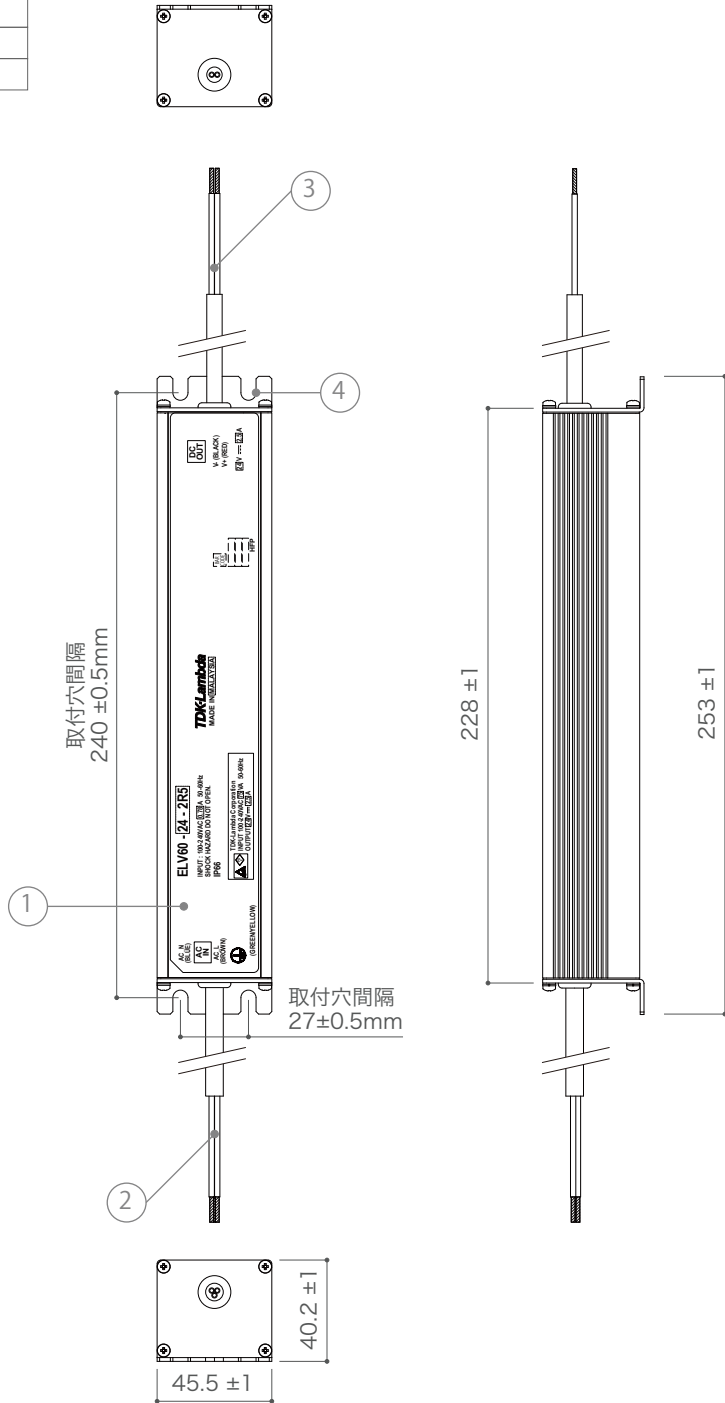

X-ECO 仕様図

DC12V-ELV 60W 屋外用スイッチング電源

容量	60W
入力電圧	AC100 ~ 240V
出力電圧	DC12V
使用環境	-10°C~50°C /屋外仕様

DIMENSION [mm]

10	-	-	-	-
9	-	-	-	-
8	-	-	-	-
7	-	-	-	-
6	-	-	-	-
5	-	-	-	-
4	取付穴	-	4	R3
3	ケーブル (電源出力)	-	-	L≒300mm, AWG18x2c, 赤 (+), 黒 (-)
2	ケーブル (電源入力)	-	-	L≒300mm, AWG18x3c, 茶 (L), 青 (N), 緑 / 黄 (アース線)
1	本体	アルミニウム, ステンレス	-	-
番号 Number	部品名 Parts name	材質 Material	数 Qty.	備考 Remarks

TITLE			SSP-12-60-T		
SCALE		WEIGHT			
1:2		830g			
APPROVED	CHECKED	DRAWN			
-		Ikeyama			
20XX.XX.XX		2023.07.07			
PROJECTION		Ver.			
		3			
株式会社 エフェクトメイジ					
SHEET 01 / 01					