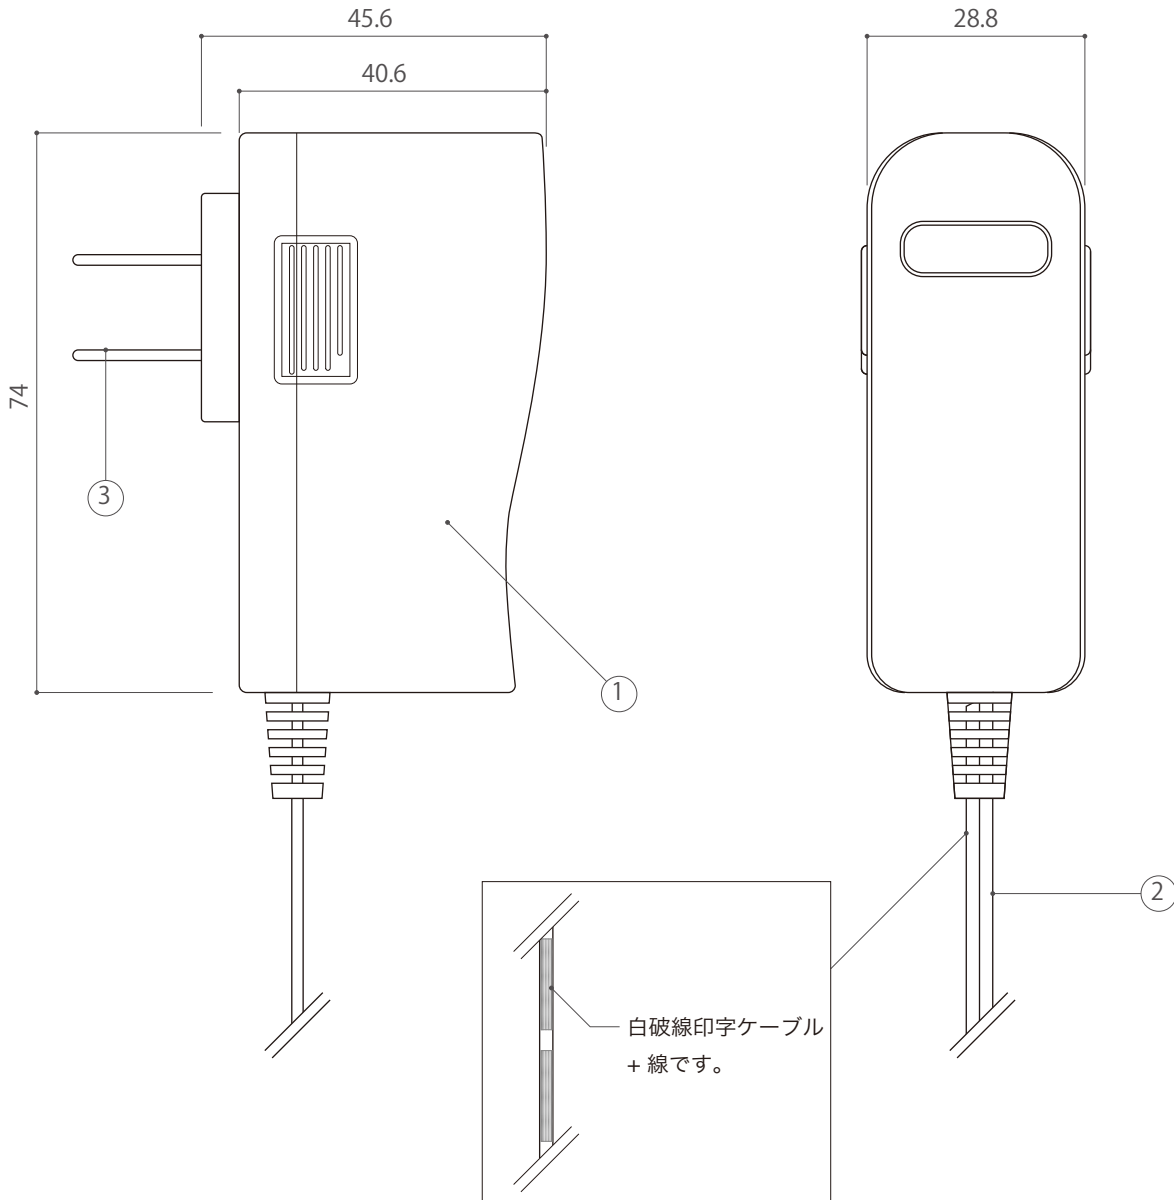

X-ECO 仕様図

DC12V10W AC-DC アダプター

入力電圧	AC100V
出力電圧	DC12V
容量	10W
使用環境	屋内仕様

10	-	-	-	-
9	-	-	-	-
8	-	-	-	-
7	-	-	-	-
6	-	-	-	-
5	-	-	-	-
4	-	-	-	-
3	プラグ (入力電源)	-	-	-
2	ケーブル (出力電源)	-	-	L≒1,800mm
1	本体	樹脂	-	-
番号 Number	部品名 Parts name	材質 Material	数 Qty.	備考 Remarks

TITLE			SPU10-105		
SCALE		WEIGHT			
1:1		90g			
APPROVED	CHECKED	DRAWN			
-		Ikeyama			
20XX.XX.XX		2023.07.07			
PROJECTION		Ver.		3	
		株式会社 エフェクトメイジ			
					SHEET 01 / 01