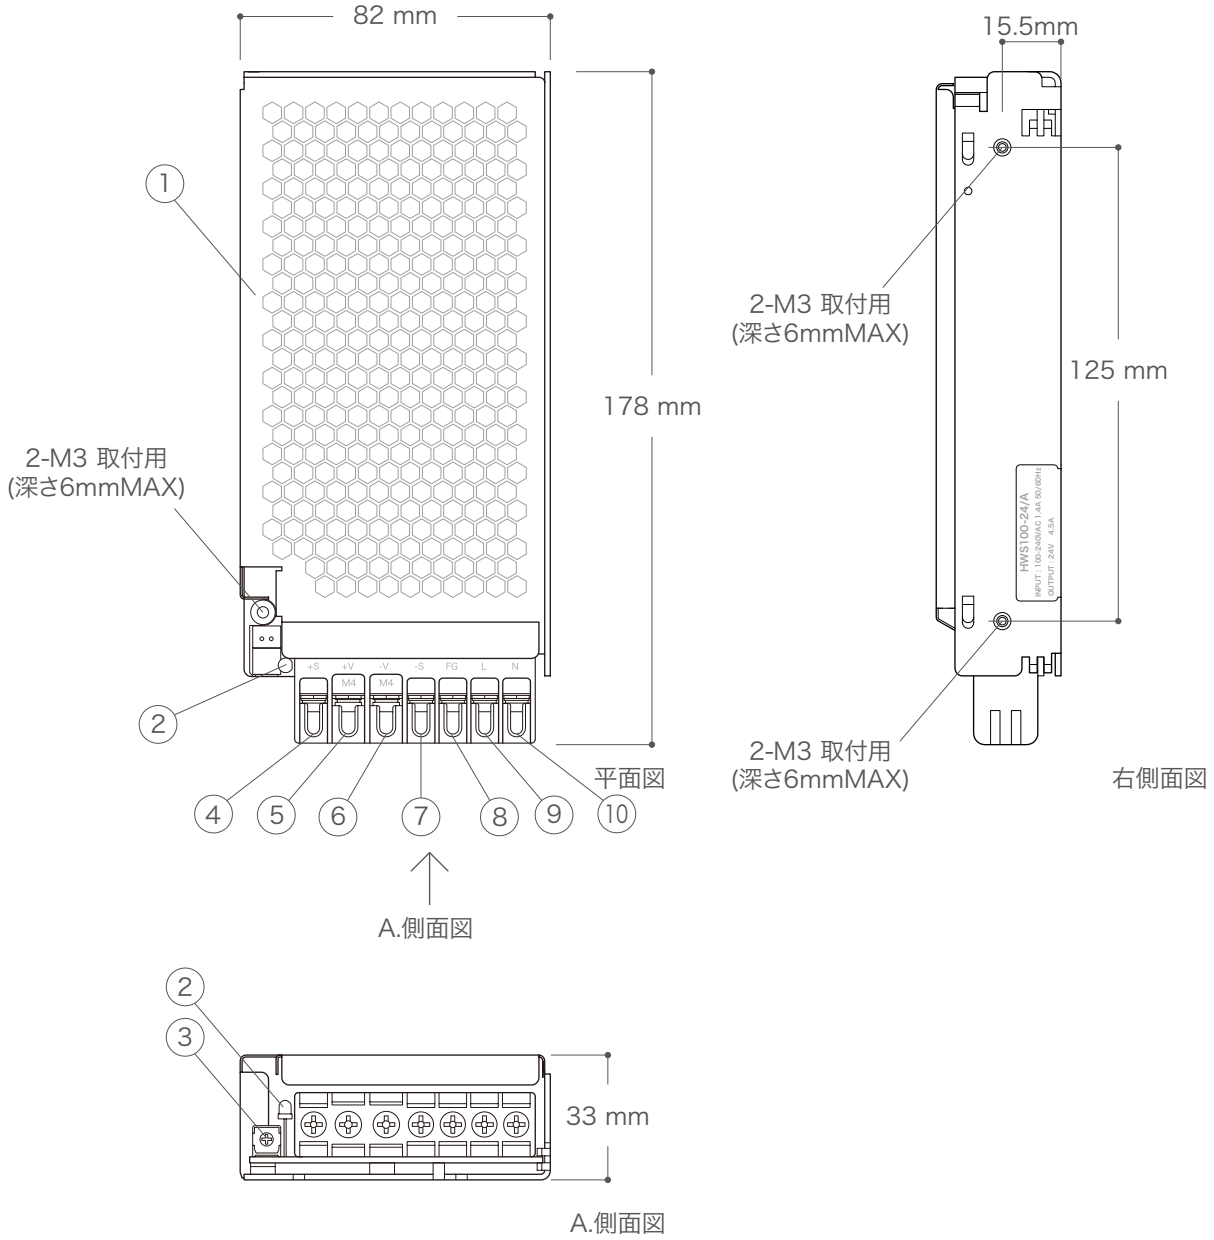

X-ECO 仕様図

DC24V100W 屋内用スイッチング電源

容量	100W
入力電圧	AC100V~240V
出力電圧	DC24V
使用環境	-10°C~50°C/屋内仕様

DIMENSION [mm]

10	入力端子台(電源)	樹脂、ステンレス	1	入力端子 ニュートラルライン
9	入力端子台(電源)	樹脂、ステンレス	1	入力端子 ライブライン
8	出力端子台	樹脂、ステンレス	1	保護接地用端子(フレームグラント)
7	出力端子台	樹脂、ステンレス	1	-リモートセンシング端子
6	出力端子台(電源)	樹脂、ステンレス	1	-出力端子
5	出力端子台(電源)	樹脂、ステンレス	1	+出力端子
4	出力端子台	樹脂、ステンレス	1	+リモートセンシング端子
3	出力調整ダイヤル	樹脂	1	-
2	電源表示灯	LED	1	電源入力時 緑点灯
1	本体	ステンレス	1	-
番号 Number	部品名 Parts name	材質 Material	数 Qty.	備考 Remarks

TITLE		
HWS100-24/A		
SCALE	WEIGHT	
1:2	Ikeyama	
APPROVED	CHECKED	DRAWN
-		4
20XX.XX.XX		2023.07.07
PROJECTION	Ver. 4	
株式会社 エフェクトメイジ		
SHEET 01 / 01		