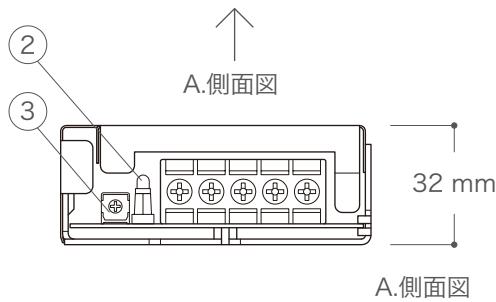

X-ECO 仕様図

DC24V50W 屋内用スイッチング電源

容量	50W
入力電圧	AC100V~240V
出力電圧	DC24V
使用環境	-10°C~50°C/屋内仕様

DIMENSION [mm]

10	-	-	-	-
9	-	-	-	-
8	入力端子台(電源)	樹脂、ステンレス	1	入力端子(ニュートラルライン)
7	入力端子台(電源)	樹脂、ステンレス	1	入力端子(ライブライン)
6	出力端子台	樹脂、ステンレス	1	保護接地端子(フェーズライン)
5	出力端子台(電源)	樹脂、ステンレス	1	-出力端子
4	出力端子台(電源)	樹脂、ステンレス	1	+出力端子
3	出力調整ダイヤル	樹脂	1	-
2	電源表示灯	LED	1	電源入力時 緑点灯
1	本体	ステンレス	1	-
番号 Number	部品名 Parts name	材質 Material	数 Qty.	備考 Remarks

TITLE			HWS50-24/A
SCALE		WEIGHT	
1:2		281g	
APPROVED	CHECKED	DRAWN	
-		Ikeyama	
20XX.XX.XX		2023.07.07	
PROJECTION		Ver.	4
株式会社 エフェクトメイジ			
			SHEET 01 / 01