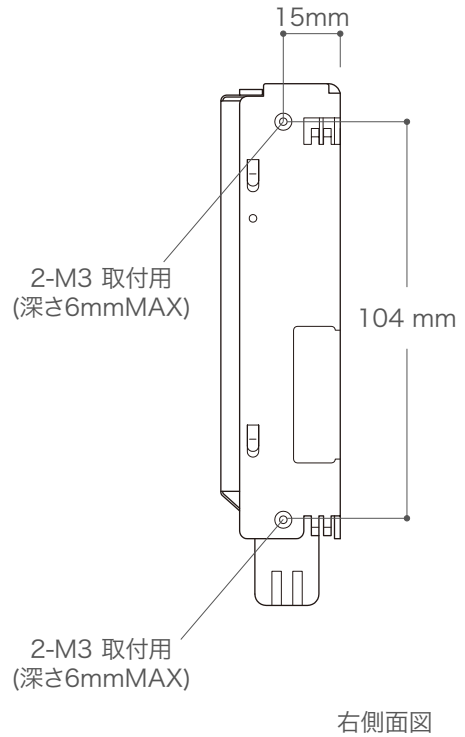

X-ECO 仕様図

DC24V50W 屋内用スイッチング電源

容量	50W
入力電圧	AC100V~240V
出力電圧	DC24V
使用環境	-10°C~50°C/屋内仕様

DIMENSION [mm]

10	-	-	-	-
9	-	-	-	-
8	入力端子台(電源)	樹脂、ステンレス	1	入力端子(ニュートラルライン)
7	入力端子台(電源)	樹脂、ステンレス	1	入力端子(ライブライン)
6	出力端子台	樹脂、ステンレス	1	保護接地端子(フェーズライン)
5	出力端子台(電源)	樹脂、ステンレス	1	-出力端子
4	出力端子台(電源)	樹脂、ステンレス	1	+出力端子
3	出力調整ダイヤル	樹脂	1	-
2	電源表示灯	LED	1	電源入力時 緑点灯
1	本体	ステンレス	1	-
番号 Number	部品名 Parts name	材質 Material	数 Qty.	備考 Remarks

TITLE			HWS50-24/A
SCALE		WEIGHT	
1:2		281g	
APPROVED	CHECKED	DRAWN	
-		Ikeyama	
20XX.XX.XX		2023.07.07	
PROJECTION		Ver.	4
株式会社 エフェクトメイジ			
			SHEET 01 / 01