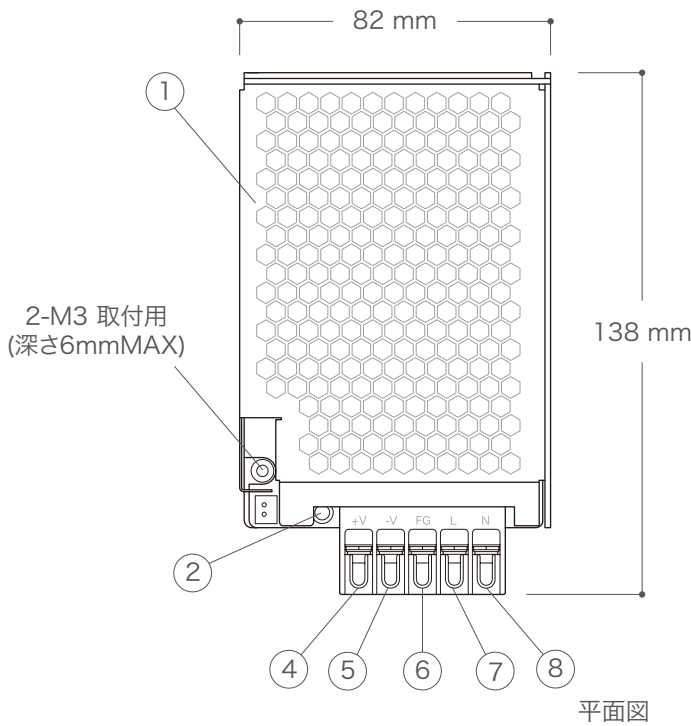

X-ECO 仕様図

DC24V50W 屋内用スイッチング電源

容量	50W
入力電圧	AC100V~240V
出力電圧	DC24V
使用環境	-10°C~50°C/屋内仕様

DIMENSION [mm]

10	-	-	-	-
9	-	-	-	-
8	入力端子台(電源)	樹脂、ステンレス	1	入力端子(ニュートラルライン)
7	入力端子台(電源)	樹脂、ステンレス	1	入力端子(ライブライン)
6	出力端子台	樹脂、ステンレス	1	保護接地端子(フェーズライン)
5	出力端子台(電源)	樹脂、ステンレス	1	-出力端子
4	出力端子台(電源)	樹脂、ステンレス	1	+出力端子
3	出力調整ダイヤル	樹脂	1	-
2	電源表示灯	LED	1	電源入力時 緑点灯
1	本体	ステンレス	1	-
番号 Number	部品名 Parts name	材質 Material	数 Qty.	備考 Remarks

TITLE			HWS50-24/A
SCALE		WEIGHT	
1:2		281g	
APPROVED	CHECKED	DRAWN	
-		Ikeyama	
20XX.XX.XX		2023.07.07	
PROJECTION		Ver.	4
株式会社 エフェクトメイジ			
			SHEET 01 / 01