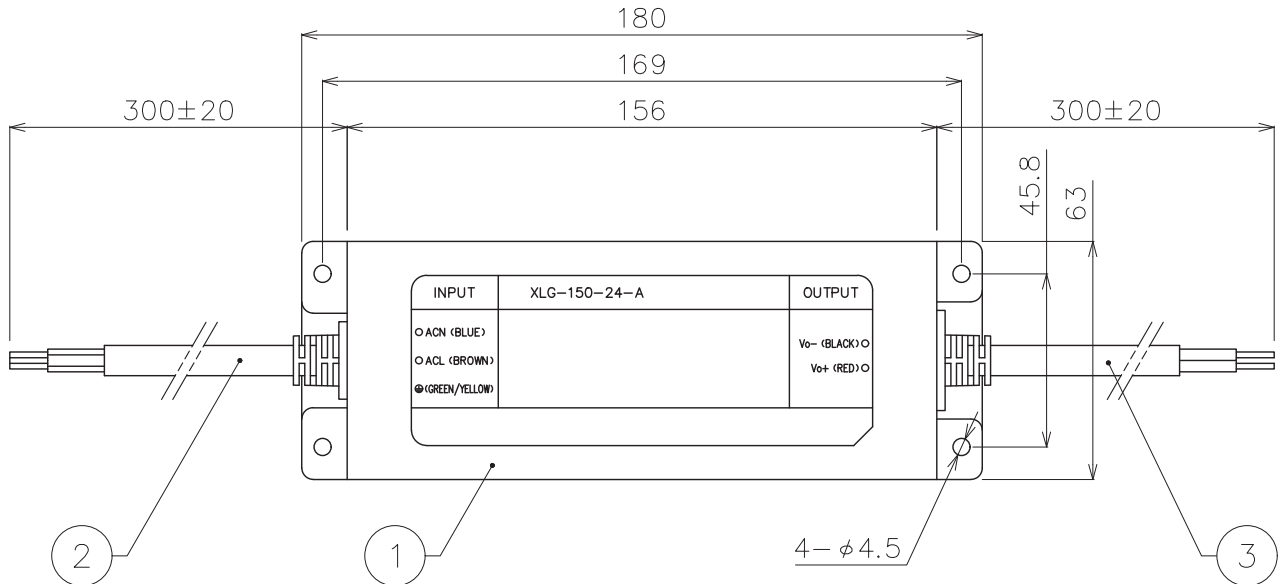

X-ECO 仕様図

DC24V 150W 密閉型スイッチング電源

容量	150W
入力電圧	AC100V~200V
出力電圧	DC24V
使用環境	0~50℃ / 防滴

配線極性

青線	: N
茶線	: L
緑/黄	: アース

配線極性

赤線	: +
黒線	: -

DIMMENSION [mm]

10	***	***	*	***
9	***	***	*	***
8	***	***	*	***
7	***	***	*	***
6	***	***	*	***
5	***	***	*	***
4	***	***	*	***
3	ケーブル (電源出力)	***	*	AWG14×2
2	ケーブル (電源入力)	***	*	AWG17×3
1	本体	***	*	***
番号 Number	部品名 Parts name	材質 Material	数 Qty.	備考 Remarks

TITLE		
SMW24-150		
SCALE	WEIGHT	
1:2	705g (ケーブル含む)	
APPROVED	CHECKED	DRAWN
***		lkeyama
2023.****		2023.08.04
PROJECTION		Ver. 2
株式会社 エフェクトメイジ		
		SHEET 01/01