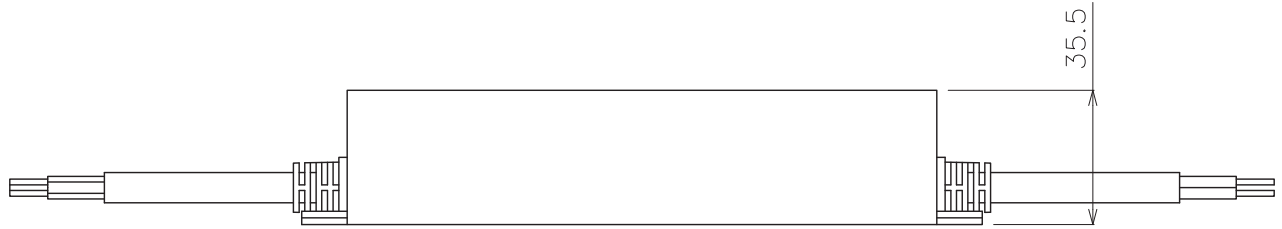

X-ECO 仕様図

DC24V 150W 密閉型スイッチング電源

容量	150W
入力電圧	AC100V~200V
出力電圧	DC24V
使用環境	0~50℃ / 防滴

配線極性

青線	: N
茶線	: L
緑/黄	: アース

配線極性

赤線	: +
黒線	: -

DIMMENSION [mm]

10	***	***	*	***
9	***	***	*	***
8	***	***	*	***
7	***	***	*	***
6	***	***	*	***
5	***	***	*	***
4	***	***	*	***
3	ケーブル (電源出力)	***	*	AWG14×2
2	ケーブル (電源入力)	***	*	AWG17×3
1	本体	***	*	***
番号 Number	部品名 Parts name	材質 Material	数 Qty.	備考 Remarks

TITLE		
SMW24-150		
SCALE	WEIGHT	
1:2	705g (ケーブル含む)	
APPROVED	CHECKED	DRAWN
***		lkeyama
2023.****		2023.08.04
PROJECTION		Ver. 2
株式会社 エフェクトメイジ		
		SHEET 01/01