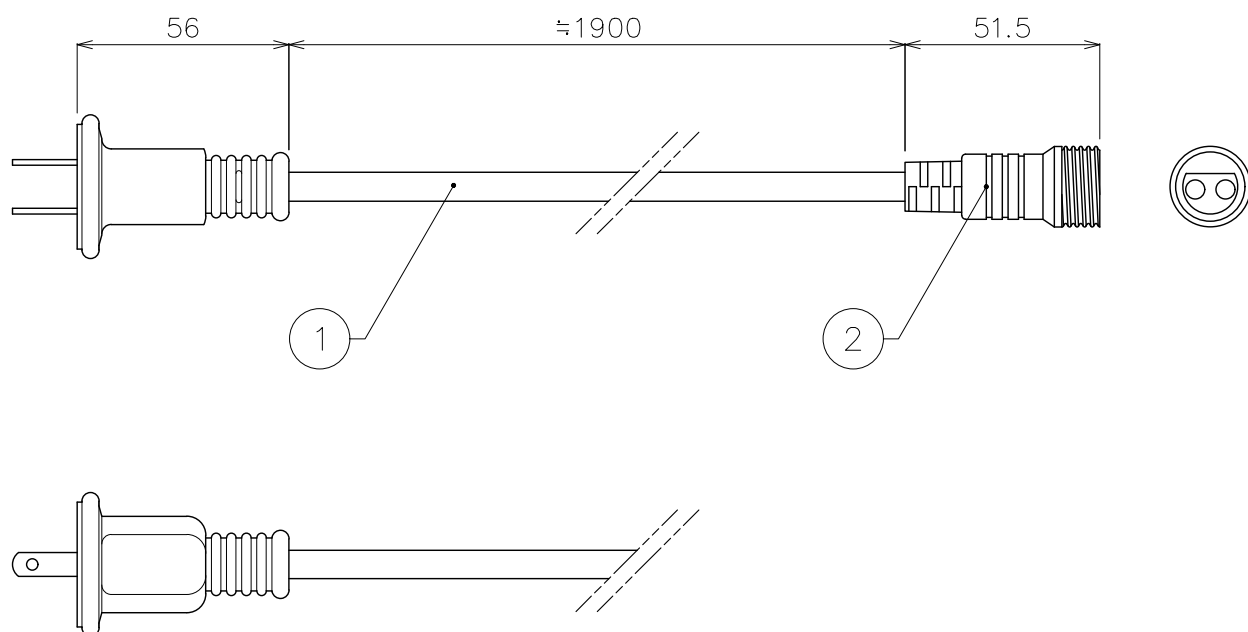

## X-ECO 仕様図

## E26E12連結防水ソケットコード用パワーコード

本体色	ブラック
備考	PSE取得
適合商品	E26連結防水ソケットコードフックタイプ E26連結防水ペンダントソケットコード E12連結防水ソケットコード（コネクター式）

DIMENSION [mm]

10	***	***	*	***
9	***	***	*	***
8	***	***	*	***
7	***	***	*	***
6	***	***	*	***
5	***	***	*	***
4	***	***	*	***
3	***	***	*	***
2	2pin防水コネクタ（メス）	樹脂,真鍮	1	***
1	ケーブル	樹脂,銅線	1	***
番号 Number	部品名 Parts name	材質 Material	数 Qty.	備考 Remarks

TITLE EF-VIN-2MPC-BK-E26-12		
SCALE 1:2	WEIGHT 220g	
APPROVED ***	CHECKED	DRAWN Ikeyama
2023.****		2023.6.28
PROJECTION		Ver. 4
 株式会社エフェクトメイジ		
		SHEET 01/01