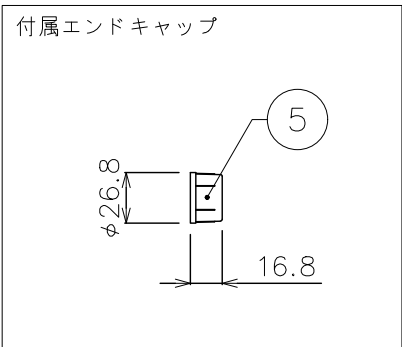

X-ECO 仕様図

E26電球用

E26連結防水ソケットコード

ソケット口	E26,20個
ピッチ	≒250
本体色	ブラック
最大接続数	10A以下かつ18本以内
備考	屋外仕様,AC100V用

DIMMENSION [mm]

10	***	***	*	***
9	***	***	*	***
8	***	***	*	***
7	***	***	*	***
6	***	***	*	***
5	エンドキャップ	樹脂	1	***
4	2pin防水コネクタ (オス)	樹脂,真鍮	1	***
3	2pin防水コネクタ (メス)	樹脂,真鍮	1	***
2	ケーブル	樹脂,銅線	*	***
1	ソケット口	樹脂,スチール	20	E26
番号 Number	部品名 Parts name	材質 Material	数 Qty.	備考 Remarks

TITLE  
EF-VIN-E26-20SC-2

SCALE 1:4 WEIGHT 1500g

APPROVED \*\*\* CHECKED DRAWN Ikeyama

2023.\*\*\*\* 2023.6.28

PROJECTION Ver. 7

株式会社エフェクトメイジ

SHEET 01/01