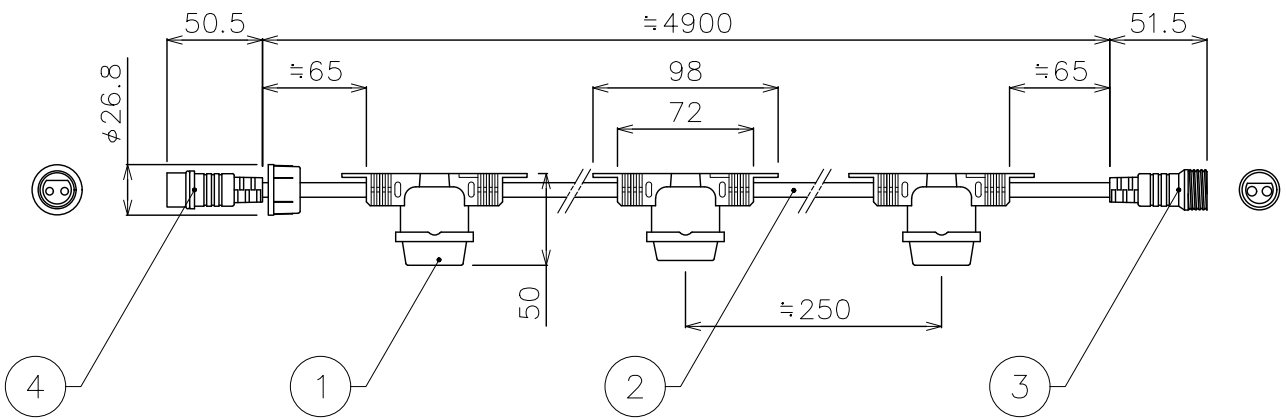

X-ECO 仕様図

E26電球用

E26連結防水ソケットコード

ソケット口	E26,20個
ピッチ	≒250
本体色	ブラック
最大接続数	10A以下かつ18本以内
備考	屋外仕様,AC100V用

DIMMENSION [mm]

10	***	***	*	***
9	***	***	*	***
8	***	***	*	***
7	***	***	*	***
6	***	***	*	***
5	エンドキャップ	樹脂	1	***
4	2pin防水コネクタ (オス)	樹脂,真鍮	1	***
3	2pin防水コネクタ (メス)	樹脂,真鍮	1	***
2	ケーブル	樹脂,銅線	*	***
1	ソケット口	樹脂,スチール	20	E26
番号 Number	部品名 Parts name	材質 Material	数 Qty.	備考 Remarks

TITLE  
EF-VIN-E26-20SC-2

SCALE 1:4 WEIGHT 1500g

APPROVED \*\*\* CHECKED DRAWN Ikeyama

2023.\*\*\*\* 2023.6.28

PROJECTION Ver. 7

株式会社エフェクトメイジ

SHEET 01/01