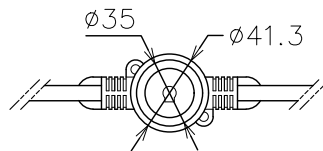

X-ECO 仕様図

E26電球用

E26連結防水ソケットコード

ソケット口	E26,20個
ピッチ	≒250
本体色	ブラック
最大接続数	10A以下かつ18本以内
備考	屋外仕様,AC100V用

DIMMENSION [mm]

10	***	***	*	***
9	***	***	*	***
8	***	***	*	***
7	***	***	*	***
6	***	***	*	***
5	エンドキャップ	樹脂	1	***
4	2pin防水コネクタ (オス)	樹脂,真鍮	1	***
3	2pin防水コネクタ (メス)	樹脂,真鍮	1	***
2	ケーブル	樹脂,銅線	*	***
1	ソケット口	樹脂,スチール	20	E26
番号 Number	部品名 Parts name	材質 Material	数 Qty.	備考 Remarks

TITLE  
EF-VIN-E26-20SC-2

SCALE 1:4 WEIGHT 1500g

APPROVED \*\*\* CHECKED DRAWN Ikeyama

2023.\*\*\*\* 2023.6.28

PROJECTION Ver. 7

株式会社エフェクトメイジ

SHEET 01/01