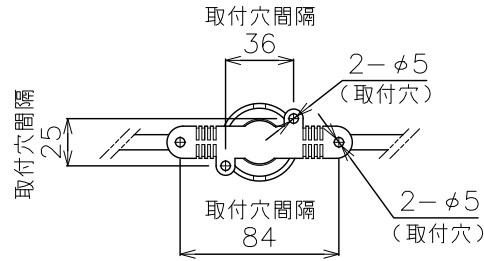

X-ECO 仕様図

E26電球用

E26連結防水ソケットコード

ソケット口	E26,20個
ピッチ	≒250
本体色	ブラック
最大接続数	10A以下かつ18本以内
備考	屋外仕様,AC100V用

DIMMENSION [mm]

10	***	***	*	***
9	***	***	*	***
8	***	***	*	***
7	***	***	*	***
6	***	***	*	***
5	エンドキャップ	樹脂	1	***
4	2pin防水コネクタ (オス)	樹脂,真鍮	1	***
3	2pin防水コネクタ (メス)	樹脂,真鍮	1	***
2	ケーブル	樹脂,銅線	*	***
1	ソケット口	樹脂,スチール	20	E26
番号 Number	部品名 Parts name	材質 Material	数 Qty.	備考 Remarks

TITLE  
EF-VIN-E26-20SC-2

SCALE 1:4 WEIGHT 1500g

APPROVED \*\*\* CHECKED DRAWN Ikeyama

2023.\*\*\*\* 2023.6.28

PROJECTION Ver. 7

株式会社エフェクトメイジ

SHEET 01/01