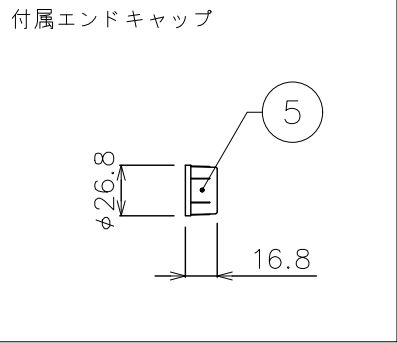

X-ECO 仕様図

E26電球用

E26連結防水ソケットコードフックタイプ

ソケット口	E26,20個
ピッチ	≒250
本体色	ブラック
最大接続数	10A以下かつ18本以内
備考	屋外仕様,AC100V用

DIMENSION [mm]

10	***	***	*	***
9	***	***	*	***
8	***	***	*	***
7	***	***	*	***
6	***	***	*	***
5	エンドキャップ	樹脂	1	***
4	2pin防水コネクタ(オス)	樹脂,真鍮	1	***
3	2pin防水コネクタ(メス)	樹脂,真鍮	1	***
2	ケーブル	樹脂,銅線	*	***
1	ソケット口	樹脂,スチール	20	E26
番号 Number	部品名 Parts name	材質 Material	数 Qty.	備考 Remarks

TITLE EF-VIN-E26-20SC-HK		
SCALE 1:4		WEIGHT 1190g
APPROVED ***	CHECKED	DRAWN Ikeyama
2023.****		2023.6.28
PROJECTION		Ver. 3
株式会社エフェクトメイジ		
		SHEET 01/01