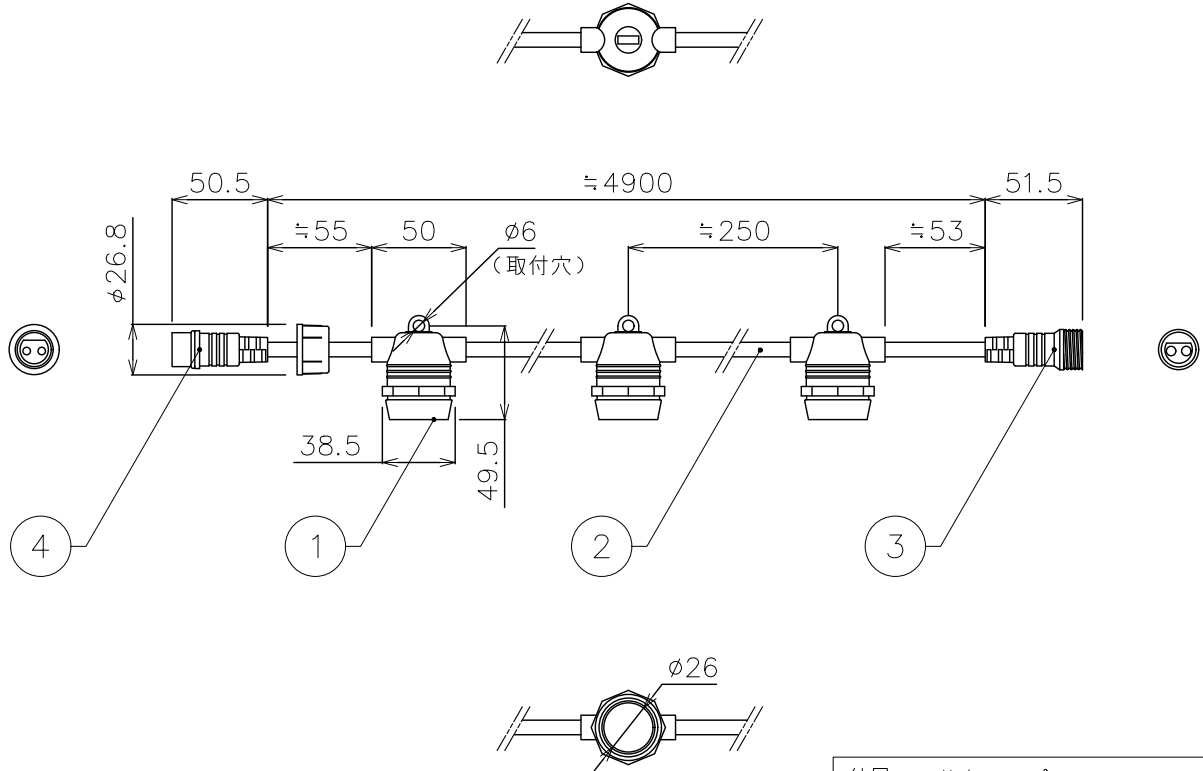

X-ECO 仕様図

E26電球用

E26連結防水ソケットコードフックタイプ

ソケット口	E26,20個
ピッチ	≒250
本体色	ブラック
最大接続数	10A以下かつ18本以内
備考	屋外仕様,AC100V用

DIMENSION [mm]

10	***	***	*	***
9	***	***	*	***
8	***	***	*	***
7	***	***	*	***
6	***	***	*	***
5	エンドキャップ	樹脂	1	***
4	2pin防水コネクタ(オス)	樹脂,真鍮	1	***
3	2pin防水コネクタ(メス)	樹脂,真鍮	1	***
2	ケーブル	樹脂,銅線	*	***
1	ソケット口	樹脂,スチール	20	E26
番号 Number	部品名 Parts name	材質 Material	数 Qty.	備考 Remarks

TITLE EF-VIN-E26-20SC-HK		
SCALE 1:4		WEIGHT 1190g
APPROVED ***	CHECKED	DRAWN Ikeyama
2023.****		2023.6.28
PROJECTION		Ver. 3
株式会社エフェクトメイジ		
		SHEET 01/01