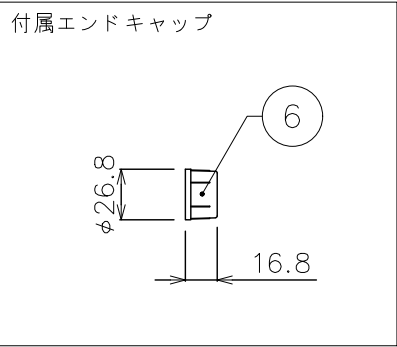

X-ECO 仕様図

E26電球用

E26連結防水ペンダントソケットコード

ソケット口	E26,10個
ピッチ	≒900
本体色	ブラック
最大接続数	10A以下かつ10本以内
備考	屋外仕様,AC100V用

DIMMENSION [mm]

番号 Number	部品名 Parts name	材質 Material	数 Qty.	備考 Remarks
10	***	***	*	***
9	***	***	*	***
8	***	***	*	***
7	***	***	*	***
6	エンドキャップ	樹脂	1	***
5	2pin防水コネクタ(オス)	樹脂,真鍮	1	***
4	2pin防水コネクタ(メス)	樹脂,真鍮	1	***
3	ケーブル	樹脂,銅線	*	***
2	ケーブル	樹脂,銅線	*	***
1	ソケット口	樹脂,スチール	20	E26

TITLE EF-VIN-E2610PSC-2		
SCALE 1:4	WEIGHT 1490g	
APPROVED ***	CHECKED	DRAWN Ikeyama
2023.****		2023.6.28
PROJECTION		Ver. 7
株式会社エフェクトメイジ		
		SHEET 01/01