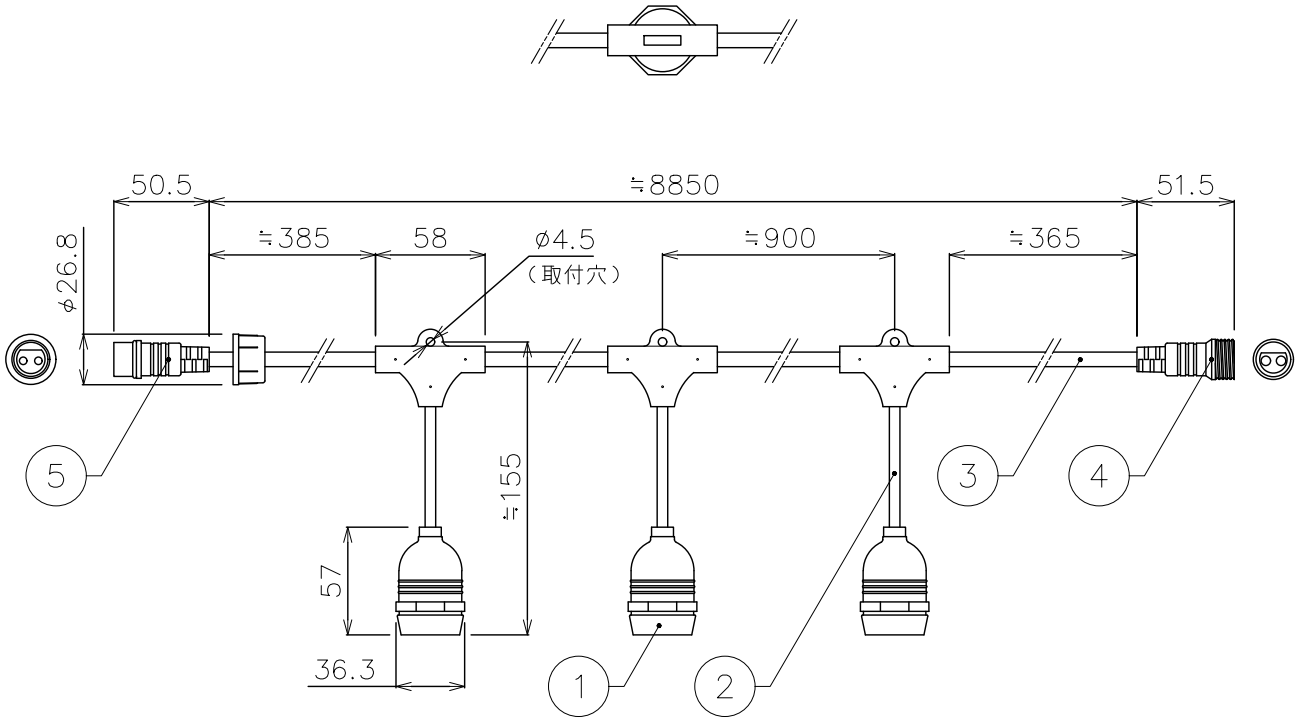

X-ECO 仕様図

E26電球用

E26連結防水ペンダントソケットコード

ソケット口	E26,10個
ピッチ	≒900
本体色	ブラック
最大接続数	10A以下かつ10本以内
備考	屋外仕様,AC100V用

DIMMENSION [mm]

番号 Number	部品名 Parts name	材質 Material	数 Qty.	備考 Remarks
10	***	***	*	***
9	***	***	*	***
8	***	***	*	***
7	***	***	*	***
6	エンドキャップ	樹脂	1	***
5	2pin防水コネクタ(オス)	樹脂,真鍮	1	***
4	2pin防水コネクタ(メス)	樹脂,真鍮	1	***
3	ケーブル	樹脂,銅線	*	***
2	ケーブル	樹脂,銅線	*	***
1	ソケット口	樹脂,スチール	20	E26

TITLE EF-VIN-E2610PSC-2		
SCALE 1:4	WEIGHT 1490g	
APPROVED ***	CHECKED	DRAWN Ikeyama
2023.****		2023.6.28
PROJECTION		Ver. 7
株式会社エフェクトメイジ		
		SHEET 01/01