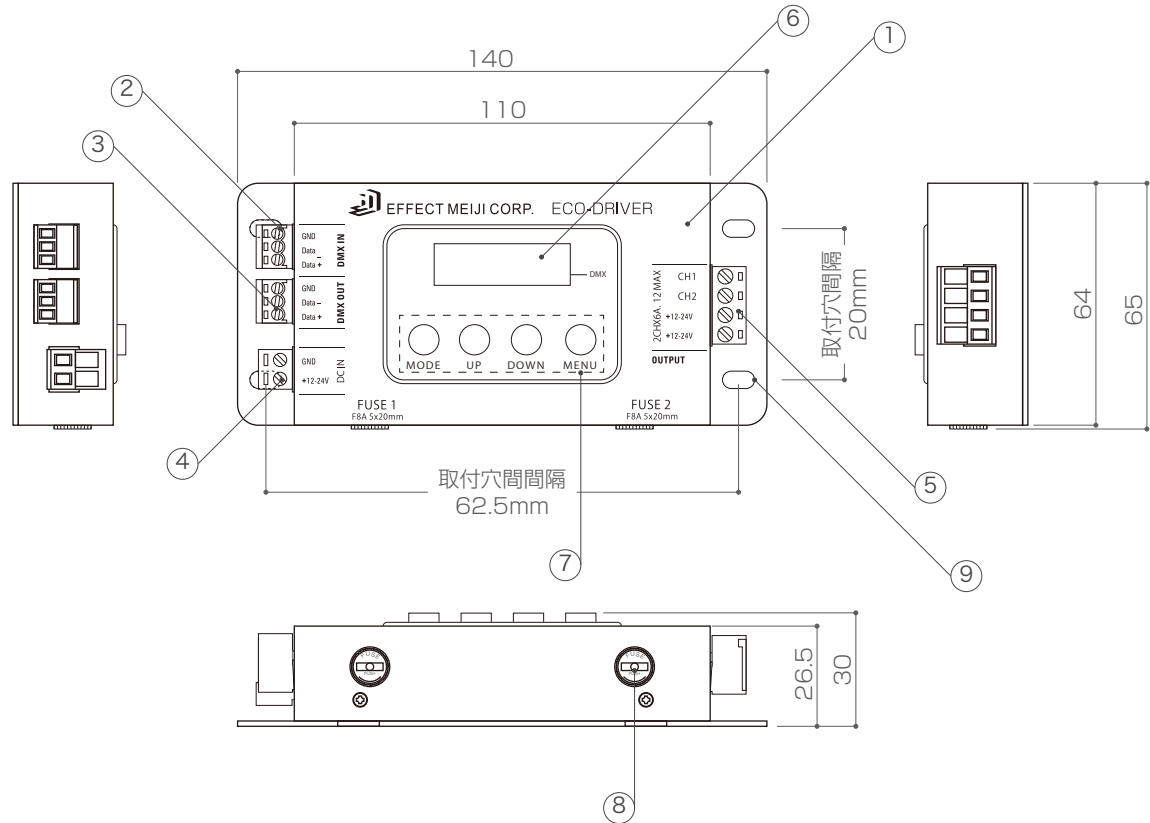

入力電圧	DC12V ~ 24V
出力電圧	入力と同じ
容量	12A (6A×2回路)
環境温度	0°C ~ 45°C / 結露なきこと

DIMENSION [mm]

10	-	-	-	-
9	取付穴	-	4	4.5×8.5mm
8	ヒューズ	-	2	-
7	設定ボタン	-	4	-
6	LED ディスプレイ	-	1	-
5	出力端子台	-	1	2回路
4	電源入力端子台	-	1	-
3	DMX 出力端子台	-	1	-
2	DMX 入力端子台	-	1	-
1	本体	アルミニウム	1	-
番号	部品名	材質	数	備考
Number	Parts name	Material	Qty.	Remarks

TITLE		
XC03-6A2-12-24V		
SCALE		WEIGHT
1:2		170g
APPROVED	CHECKED	DRAWN
-		Ikeyama
20XX.XX.XX		2023.07.07
PROJECTION		Ver. 2
株式会社 エフェクトメイジ		
		SHEET 01 / 01