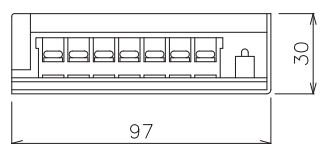

容量	150W
入力電圧	AC100V/200V 自動切替
出力電圧	DC12V
使用環境	-10℃~50℃/屋内仕様

DIMENSION [mm]

10 ***	***	*	***	20 ***	***	*	***
9 出力端子台	樹脂,ステンレス	1	+出力端子	19 ***	***	*	***
8 出力端子台	樹脂,ステンレス	1	+出力端子	18 ***	***	*	***
7 出力端子台	樹脂,ステンレス	1	-出力端子	17 ***	***	*	***
6 出力端子台	樹脂,ステンレス	1	-出力端子	16 ***	***	*	***
5 アース	樹脂,ステンレス	1	***	15 ***	***	*	***
4 入力端子台	樹脂,ステンレス	1	入力端子 ニュートラルライン	14 ***	***	*	***
3 入力端子台	樹脂,ステンレス	1	入力端子 ライブライン	13 ***	***	*	***
2 電源表示灯	LED	1	電源入力時 緑点灯	12 ***	***	*	***
1 カバー	ステンレス	1	***	11 ***	***	*	***
番号 部品名	材質	数	備考	番号 部品名	材質	数	備考
Number Parts name	Material	Qty.	Remarks	Number Parts name	Material	Qty.	Remarks

TITLE			LRS-150F-12		
SCALE		WEIGHT			
1:2		415g			
APPROVED	CHECKED	DRAWN			
***		Ikeyama			
2023.****		2023.06.29			
PROJECTION		Ver. 2			
株式会社エフェクトメイジ					
SHEET 01/01					