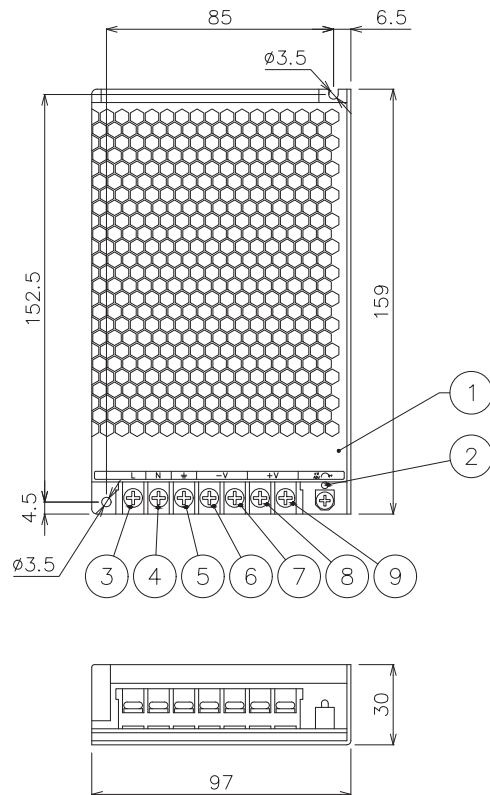

容量	150W
入力電圧	AC100V/200V 自動切替
出力電圧	DC12V
使用環境	-10℃~50℃/屋内仕様

DIMENSION [mm]

10 ***	***	*	***	20 ***	***	*	***
9 出力端子台	樹脂,ステンレス	1	+出力端子	19 ***	***	*	***
8 出力端子台	樹脂,ステンレス	1	+出力端子	18 ***	***	*	***
7 出力端子台	樹脂,ステンレス	1	-出力端子	17 ***	***	*	***
6 出力端子台	樹脂,ステンレス	1	-出力端子	16 ***	***	*	***
5 アース	樹脂,ステンレス	1	***	15 ***	***	*	***
4 入力端子台	樹脂,ステンレス	1	入力端子 ニュートラルライン	14 ***	***	*	***
3 入力端子台	樹脂,ステンレス	1	入力端子 ライブライン	13 ***	***	*	***
2 電源表示灯	LED	1	電源入力時 緑点灯	12 ***	***	*	***
1 カバー	ステンレス	1	***	11 ***	***	*	***
番号 部品名	材質	数	備考	番号 部品名	材質	数	備考
Number Parts name	Material	Qty.	Remarks	Number Parts name	Material	Qty.	Remarks

TITLE			LRS-150F-12		
SCALE		WEIGHT			
1:2		415g			
APPROVED	CHECKED	DRAWN			
***		Ikeyama			
2023.****		2023.06.29			
PROJECTION		Ver. 2			
株式会社エフェクトメイジ					
SHEET 01/01					