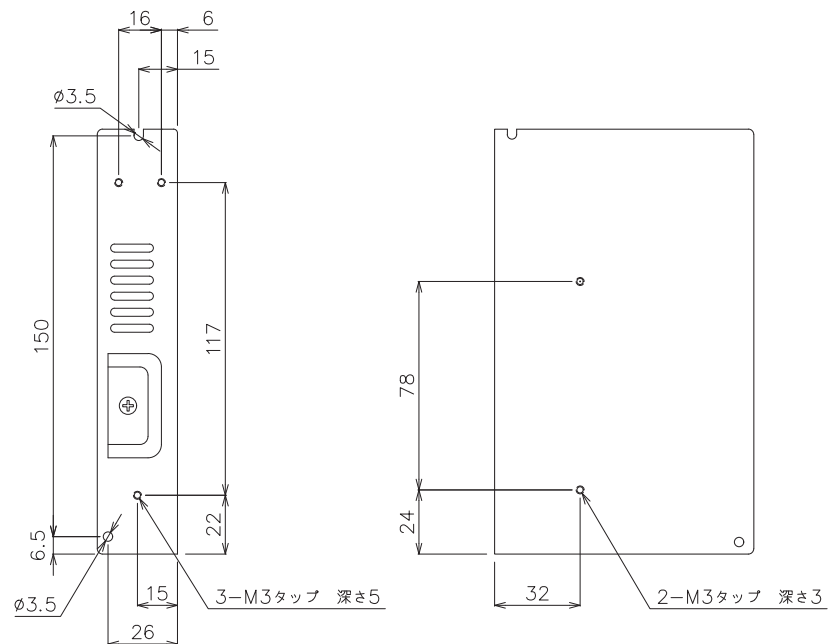

容量	150W
入力電圧	AC100V/200V 自動切替
出力電圧	DC12V
使用環境	-10℃~50℃/屋内仕様

DIMENSION [mm]

10 ***	***	*	***	20 ***	***	*	***
9 出力端子台	樹脂,ステンレス	1	+出力端子	19 ***	***	*	***
8 出力端子台	樹脂,ステンレス	1	+出力端子	18 ***	***	*	***
7 出力端子台	樹脂,ステンレス	1	-出力端子	17 ***	***	*	***
6 出力端子台	樹脂,ステンレス	1	-出力端子	16 ***	***	*	***
5 アース	樹脂,ステンレス	1	***	15 ***	***	*	***
4 入力端子台	樹脂,ステンレス	1	入力端子 ニュートラルライン	14 ***	***	*	***
3 入力端子台	樹脂,ステンレス	1	入力端子 ライブライン	13 ***	***	*	***
2 電源表示灯	LED	1	電源入力時 緑点灯	12 ***	***	*	***
1 カバー	ステンレス	1	***	11 ***	***	*	***
番号 部品名	材質	数	備考	番号 部品名	材質	数	備考
Number Parts name	Material	Qty.	Remarks	Number Parts name	Material	Qty.	Remarks

TITLE			LRS-150F-12		
SCALE		WEIGHT			
1:2		415g			
APPROVED	CHECKED	DRAWN			
***		Ikeyama			
2023.****		2023.06.29			
PROJECTION		Ver. 2			
株式会社エフェクトメイジ					
SHEET 01/01					