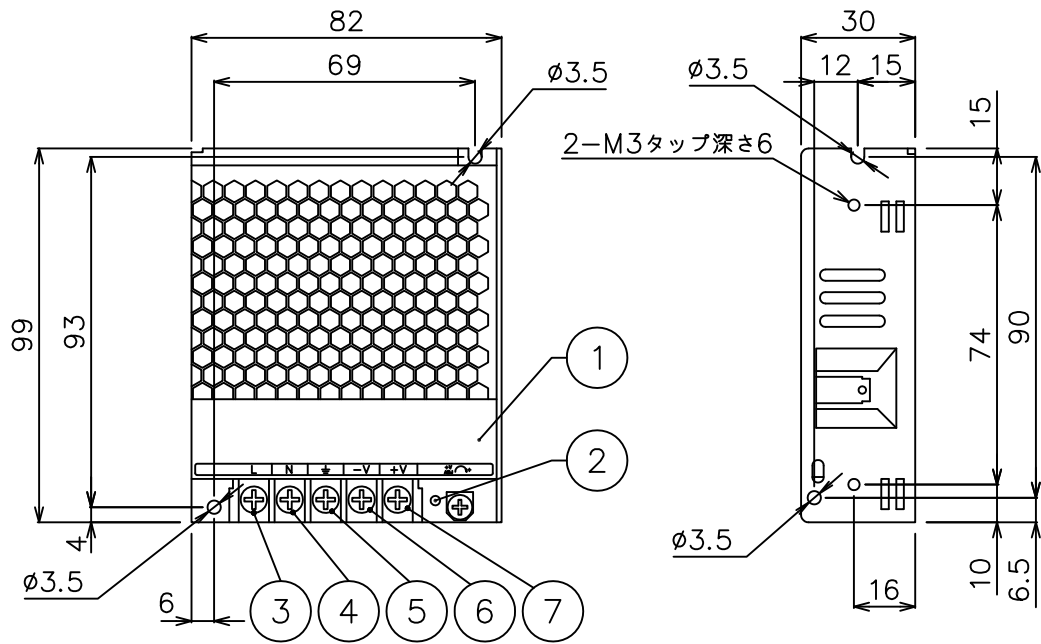

X-ECO 仕様図

LRS屋内用DC12V50Wスイッチング電源

|      |                  |
|------|------------------|
| 容量   | 50W              |
| 入力電圧 | AC100V/200V 自動切替 |
| 出力電圧 | DC12V            |
| 使用環境 | -10℃~50℃/屋内仕様    |

DIMMENSION [mm]

|              |                   |                |           |                |
|--------------|-------------------|----------------|-----------|----------------|
| 10           | ***               | ***            | *         | ***            |
| 9            | ***               | ***            | *         | ***            |
| 8            | ***               | ***            | *         | ***            |
| 7            | 出力端子台             | 樹脂,ステンレス       | 1         | +出力端子          |
| 6            | 出力端子台             | 樹脂,ステンレス       | 1         | -出力端子          |
| 5            | アース               | 樹脂,ステンレス       | 1         | ***            |
| 4            | 入力端子台             | 樹脂,ステンレス       | 1         | 入力端子 ニュートラルライン |
| 3            | 入力端子台             | 樹脂,ステンレス       | 1         | 入力端子 ライブライン    |
| 2            | 電源表示灯             | LED            | 1         | 電源入力時 緑点灯      |
| 1            | カバー               | ステンレス          | 1         | ***            |
| 番号<br>Number | 部品名<br>Parts name | 材質<br>Material | 数<br>Qty. | 備考<br>Remarks  |

|                     |            |           |             |
|---------------------|------------|-----------|-------------|
| TITLE               |            |           | LRS-50F-12  |
| SCALE               | WEIGHT     |           |             |
| 1:2                 | 205g       |           |             |
| APPROVED            | CHECKED    | DRAWN     |             |
| Takeuchi            | Sakane     | Ikeyama   |             |
| 2023.07.26          | 2023.06.29 | 2023.6.20 |             |
| PROJECTION          |            | Ver.      | 1           |
| <b>株式会社エフェクトメイジ</b> |            |           |             |
|                     |            |           | SHEET 01/01 |