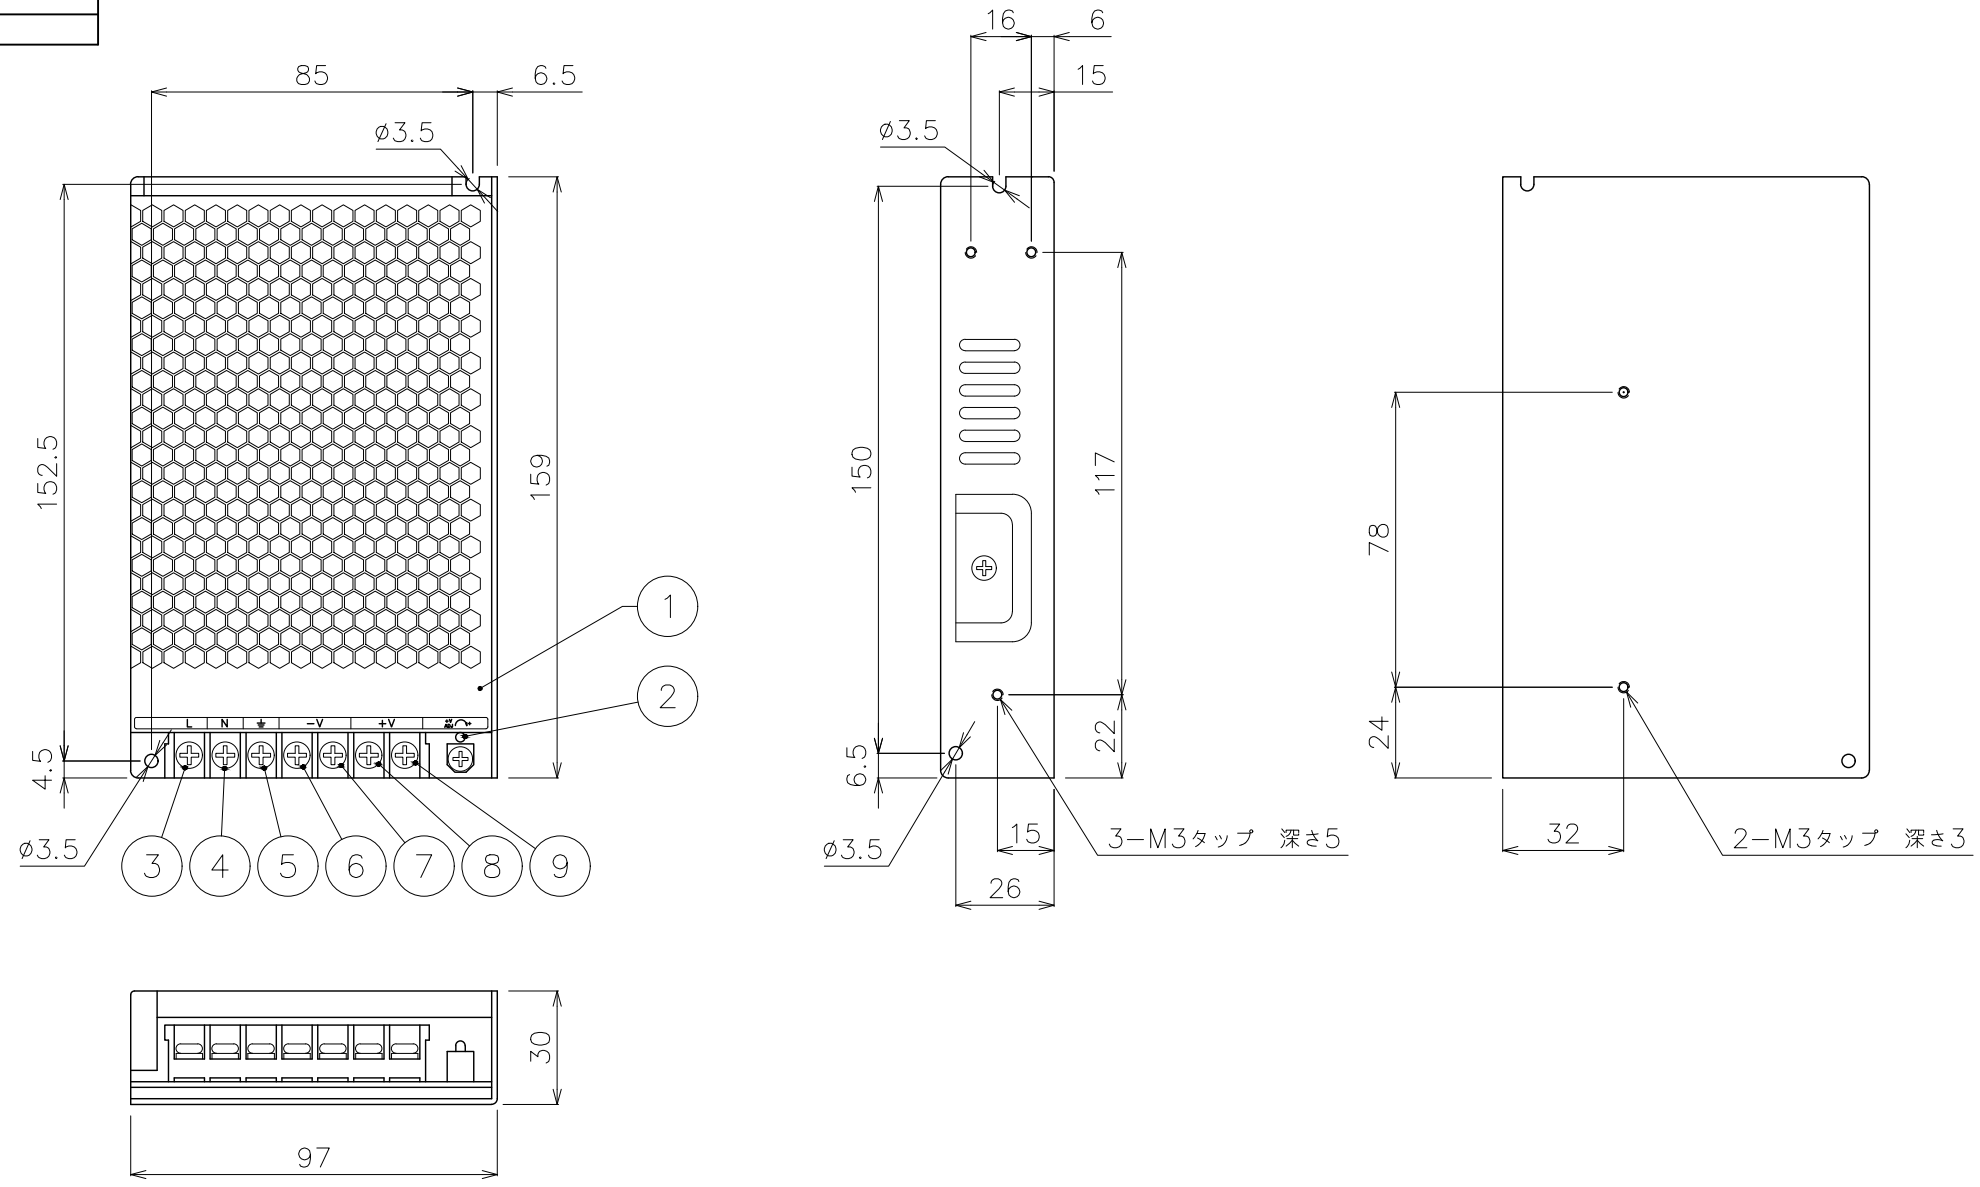

容量	150W
入力電圧	AC100V/200V 自動切替
出力電圧	DC24V
使用環境	-10℃~50℃/屋内仕様

DIMENSION [mm]

番号	部品名	材質	数	備考	番号	部品名	材質	数	備考
Number	Parts name	Material	Qty.	Remarks	Number	Parts name	Material	Qty.	Remarks
10	***	***	*	***	20	***	***	*	***
9	出力端子台	樹脂, ステンレス	1	+出力端子	19	***	***	*	***
8	出力端子台	樹脂, ステンレス	1	+出力端子	18	***	***	*	***
7	出力端子台	樹脂, ステンレス	1	-出力端子	17	***	***	*	***
6	出力端子台	樹脂, ステンレス	1	-出力端子	16	***	***	*	***
5	アース	樹脂, ステンレス	1	***	15	***	***	*	***
4	入力端子台	樹脂, ステンレス	1	入力端子 ニュートラルライン	14	***	***	*	***
3	入力端子台	樹脂, ステンレス	1	入力端子 ライブライン	13	***	***	*	***
2	電源表示灯	LED	1	電源入力時 緑点灯	12	***	***	*	***
1	カバー	ステンレス	1	***	11	***	***	*	***

TITLE			LRS-150F-24		
SCALE		WEIGHT		415g	
1:2					
APPROVED	CHECKED	DRAWN			
***		Ikeyama			
2023.****		2023.06.30			
PROJECTION		Ver. 2			
株式会社 エフェクトメイジ					
SHEET 01/01					