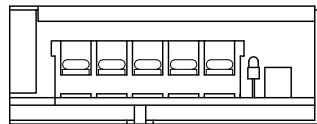

X-ECO 仕様図

LRS屋内用DC24V50Wスイッチング電源

容量	50W
入力電圧	AC100V/200V 自動切替
出力電圧	DC24V
使用環境	-10℃~50℃/屋内仕様

DIMMENSION [mm]

10	***	***	*	***
9	***	***	*	***
8	***	***	*	***
7	出力端子台	樹脂,ステンレス	1	+出力端子
6	出力端子台	樹脂,ステンレス	1	-出力端子
5	アース	樹脂,ステンレス	1	***
4	入力端子台	樹脂,ステンレス	1	入力端子 ニュートラルライン
3	入力端子台	樹脂,ステンレス	1	入力端子 ライブライン
2	電源表示灯	LED	1	電源入力時 緑点灯
1	カバー	ステンレス	1	***
番号 Number	部品名 Parts name	材質 Material	数 Qty.	備考 Remarks

TITLE			LRS-50F-24
SCALE		WEIGHT	
1:2		205g	
APPROVED	CHECKED	DRAWN	
Takeuchi	Sakane	Ikeyama	
2023.07.26	2023.06.29	2023.6.20	
PROJECTION		Ver.	1
株式会社 エフェクトメイジ			
			SHEET 01/01