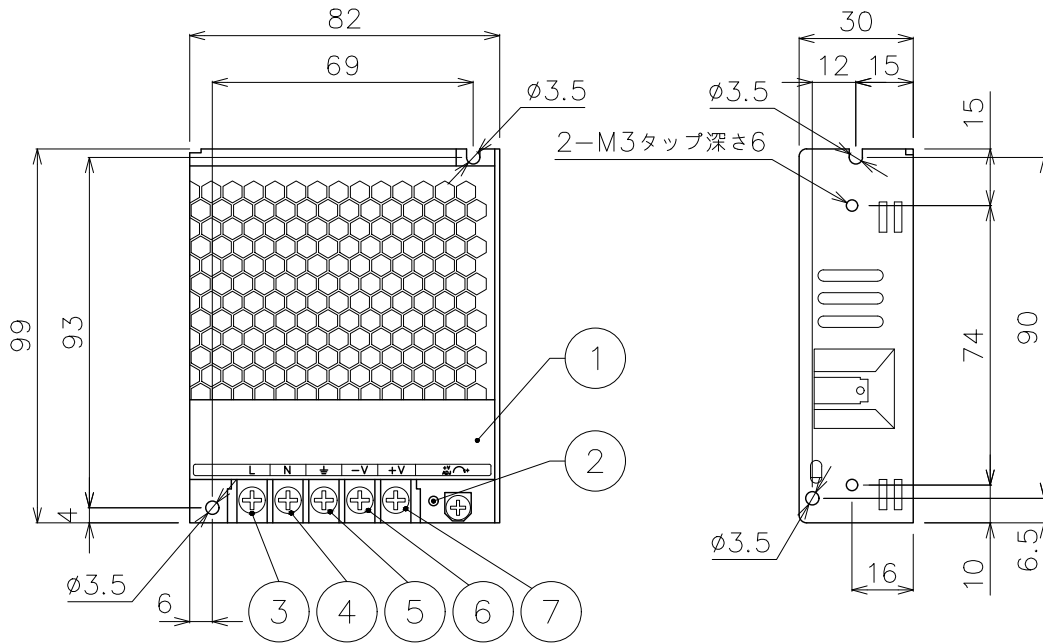

X-ECO 仕様図

LRS屋内用DC24V50Wスイッチング電源

容量	50W
入力電圧	AC100V/200V 自動切替
出力電圧	DC24V
使用環境	-10℃~50℃/屋内仕様

DIMMENSION [mm]

10	***	***	*	***
9	***	***	*	***
8	***	***	*	***
7	出力端子台	樹脂,ステンレス	1	+出力端子
6	出力端子台	樹脂,ステンレス	1	-出力端子
5	アース	樹脂,ステンレス	1	***
4	入力端子台	樹脂,ステンレス	1	入力端子 ニュートラルライン
3	入力端子台	樹脂,ステンレス	1	入力端子 ライブライン
2	電源表示灯	LED	1	電源入力時 緑点灯
1	カバー	ステンレス	1	***
番号 Number	部品名 Parts name	材質 Material	数 Qty.	備考 Remarks

TITLE			LRS-50F-24
SCALE		WEIGHT	
1:2		205g	
APPROVED	CHECKED	DRAWN	
Takeuchi	Sakane	Ikeyama	
2023.07.26	2023.06.29	2023.6.20	
PROJECTION		Ver.	1
株式会社 エフェクトメイジ			
			SHEET 01/01