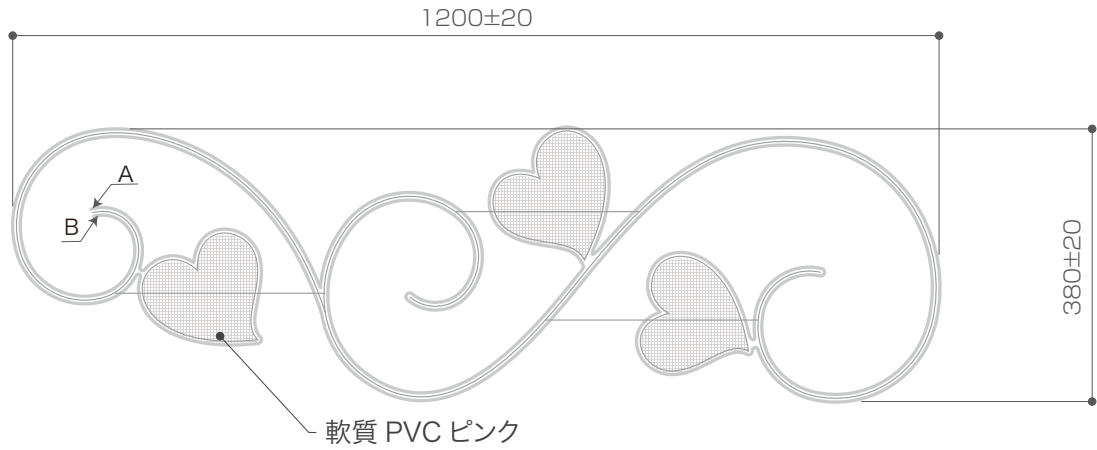

**X-ECO 仕様図**

**LED アラベスク&ハート**

LEDカラー	ホワイト
定格電圧	AC100V
消費電力	21W

※A はパワーコード接続部、B はエンドキャップの位置を示しています。

DIMENSION [mm]

10	-	-	-	-
9	-	-	-	-
8	-	-	-	-
7	-	-	-	-
6	-	-	-	-
5	-	-	-	-
4	-	-	-	-
3	-	-	-	-
2	-	-	-	-
1	-	-	-	-

TITLE LED-AB-3H-1200-W		
SCALE 1:10	WEIGHT 1800g	
APPROVED -	CHECKED	DRAWN Ikeyama
20XX.XX.XX		2023.07.05
PROJECTION		Ver. 1
株式会社 エフェクトメイジ		

番号 Number	部品名 Parts name	材質 Material	数 Qty.	備考 Remarks
--------------	-------------------	----------------	-----------	---------------