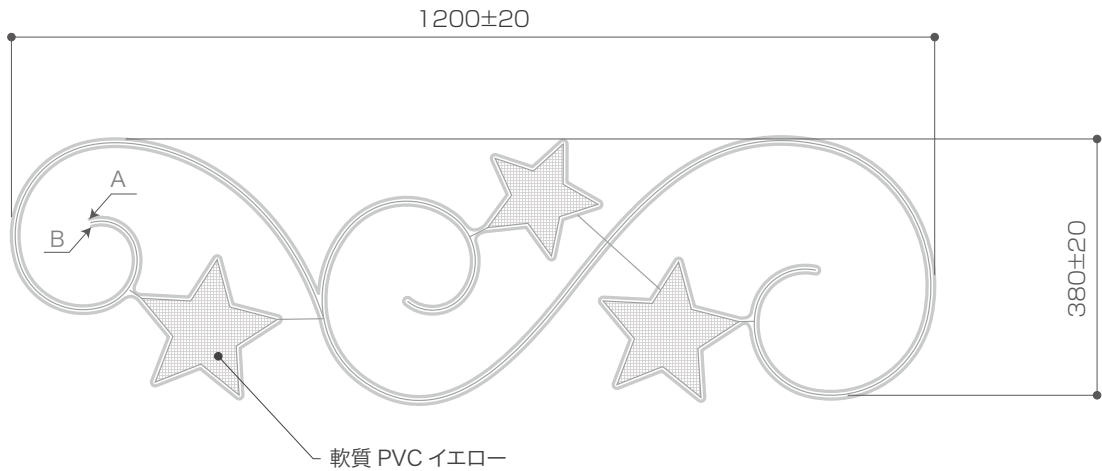

X-ECO 仕様図

LED アラベスク&スター

LEDカラー	ホワイト	ウォームホワイト
型番	LED-AB-3S-1200-W	LED-AB-3S-1200-WW
定格電圧	AC100V	
消費電力	22W	

※A はパワーコード接続部、B はエンドキャップの位置を示しています。

DIMMENSION [mm]

10	-	-	-	-
9	-	-	-	-
8	-	-	-	-
7	-	-	-	-
6	-	-	-	-
5	-	-	-	-
4	-	-	-	-
3	-	-	-	-
2	-	-	-	-
1	-	-	-	-

TITLE		
上記記載		
SCALE	WEIGHT	
1 : 10	1800 g	
APPROVED	CHECKED	DRAWN
-		Ikeyama
20XX.XX.XX		2023.07.05
PROJECTION		Ver. 4
株式会社 エフェクトメイジ		
番号 部品名 Number Parts name		材質 Material
		数 Qnt.
		備考 Remarks
SHEET 01 / 01		