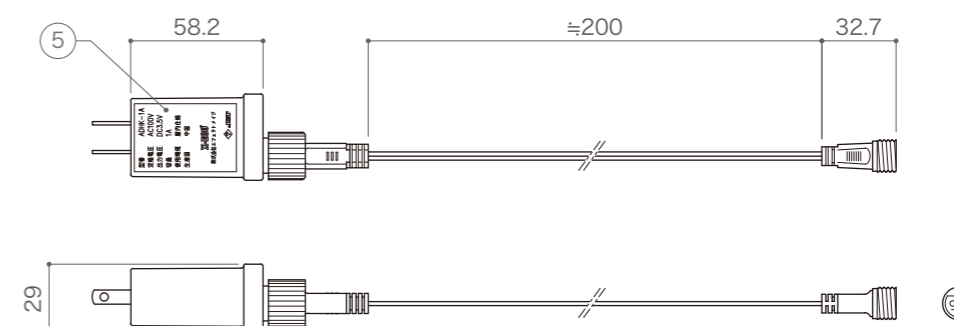

型番	LED-HOSHI-3DSWF25	LED-HOSHI-3DSWWF25	LED-HOSHI-3DSRGB25	LED-HOSHI-3DSWF35	LED-HOSHI-3DSWWF35	LED-HOSHI-3DSRGB35
LED カラー	ホワイトフラッシュ	ウォームホワイトフラッシュ	レインボー	ホワイトフラッシュ	ウォームホワイトフラッシュ	レインボー
サイズ	φ250			φ350		
重量	360g (ケーブル含む)			490g (ケーブル含む)		
消費電力	3.8W			4.0W		
定格電圧	DC3.5V					
使用環境	屋外仕様 (付属のアダプターは屋内仕様)					
備考	DC3.5V 屋内用アダプター付属					

付属品

DC3.5V 屋内用アダプター	
本体カラー	ホワイト
入力電圧	AC100V
出力電圧	DC3.5V
重量	本体 : 46g, ケーブル 14g

DIMMENSION [mm]

10	-	-	-	-	20	-	-	-	-
9	-	-	-	-	19	-	-	-	-
8	-	-	-	-	18	-	-	-	-
7	-	-	-	-	17	-	-	-	-
6	-	-	-	-	16	-	-	-	-
5	DC3.5V 屋内用アダプター	-	1	コネクタ変換コード付属	15	-	-	-	-
4	防水 2pin コネクタ (オス)	-	1	クリア	14	-	-	-	-
3	ケーブル	-	1	クリア	13	-	-	-	-
2	LED	-	-	-	12	-	-	-	-
1	フレーム	鉄	-	φ4.5、ホワイト塗装	11	-	-	-	-
番号	部品名	材質	数	備考	番号	部品名	材質	数	備考
Number	Parts name	Material	Qty.	Remarks	Number	Parts name	Material	Qty.	Remarks