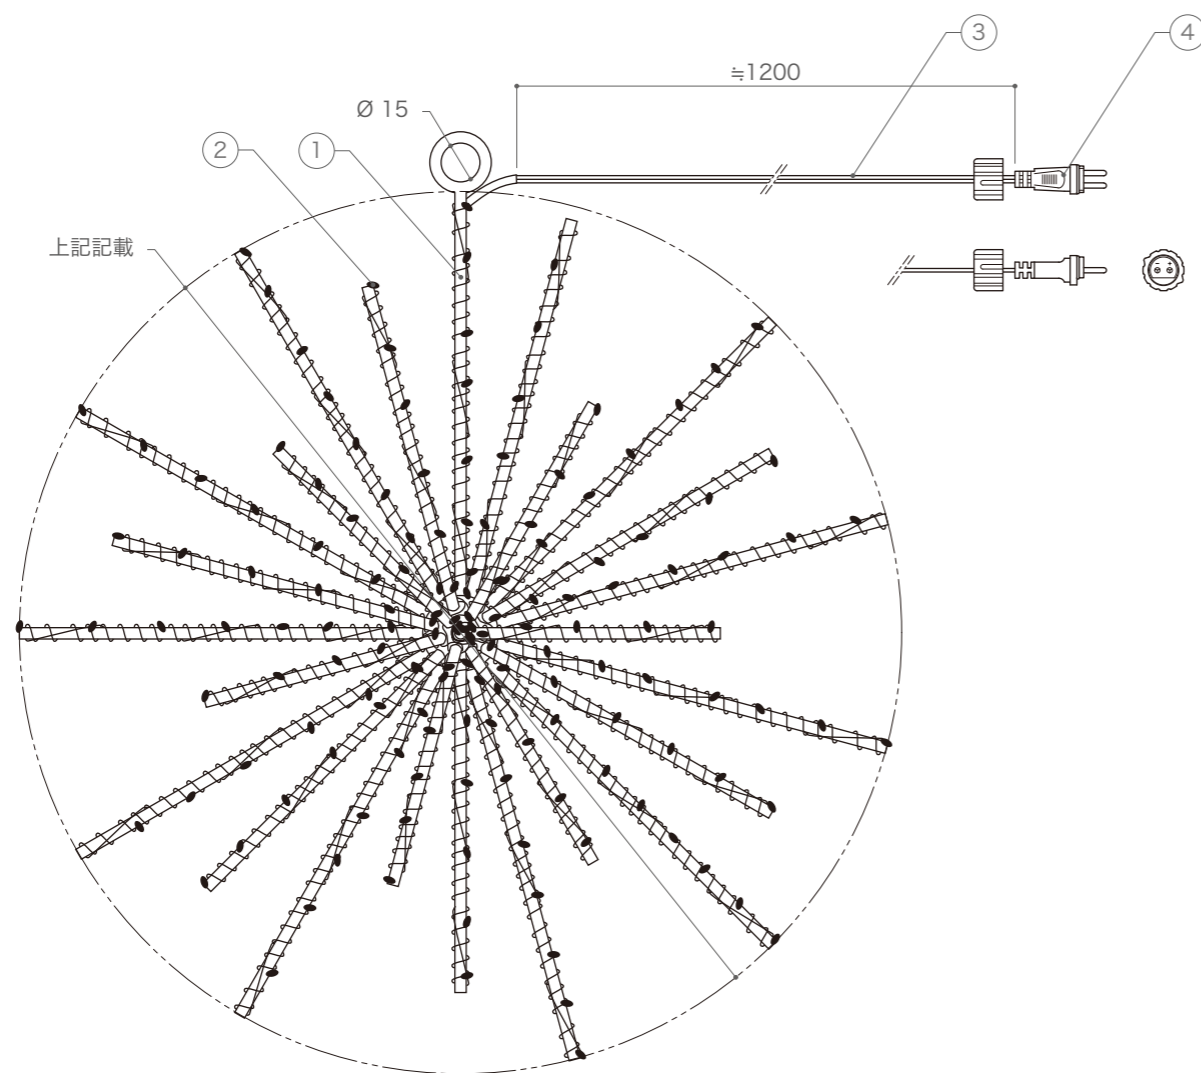

型番	LED-HOSHI-3DSWF25	LED-HOSHI-3DSWWF25	LED-HOSHI-3DSRGB25	LED-HOSHI-3DSWF35	LED-HOSHI-3DSWWF35	LED-HOSHI-3DSRGB35
LED カラー	ホワイトフラッシュ	ウォームホワイトフラッシュ	レインボー	ホワイトフラッシュ	ウォームホワイトフラッシュ	レインボー
サイズ	φ250			φ350		
重量	360g (ケーブル含む)			490g (ケーブル含む)		
消費電力	3.8W			4.0W		
定格電圧	DC3.5V					
使用環境	屋外仕様 (付属のアダプターは屋内仕様)					
備考	DC3.5V 屋内用アダプター付属					

付属品

DC3.5V 屋内用アダプター	
本体カラー	ホワイト
入力電圧	AC100V
出力電圧	DC3.5V
重量	本体 : 46g, ケーブル 14g

DIMMENSION [mm]

10	-	-	-	-	20	-	-	-	-
9	-	-	-	-	19	-	-	-	-
8	-	-	-	-	18	-	-	-	-
7	-	-	-	-	17	-	-	-	-
6	-	-	-	-	16	-	-	-	-
5	DC3.5V 屋内用アダプター	-	1	コネクタ変換コード付属	15	-	-	-	-
4	防水 2pin コネクタ (オス)	-	1	クリア	14	-	-	-	-
3	ケーブル	-	1	クリア	13	-	-	-	-
2	LED	-	-	-	12	-	-	-	-
1	フレーム	鉄	-	φ4.5、ホワイト塗装	11	-	-	-	-
番号	部品名	材質	数	備考	番号	部品名	材質	数	備考
Number	Parts name	Material	Qty.	Remarks	Number	Parts name	Material	Qty.	Remarks

TITLE		
上記記載		
SCALE	WEIGHT	
1 : 3	上記記載	
APPROVED	CHECKED	DRAWN
Ogasawara		Ikeyama
2019.11.01		2023.07.05
PROJECTION	Ver.	
	2	
株式会社 エフェクトメイジ		
SHEET 01 / 01		