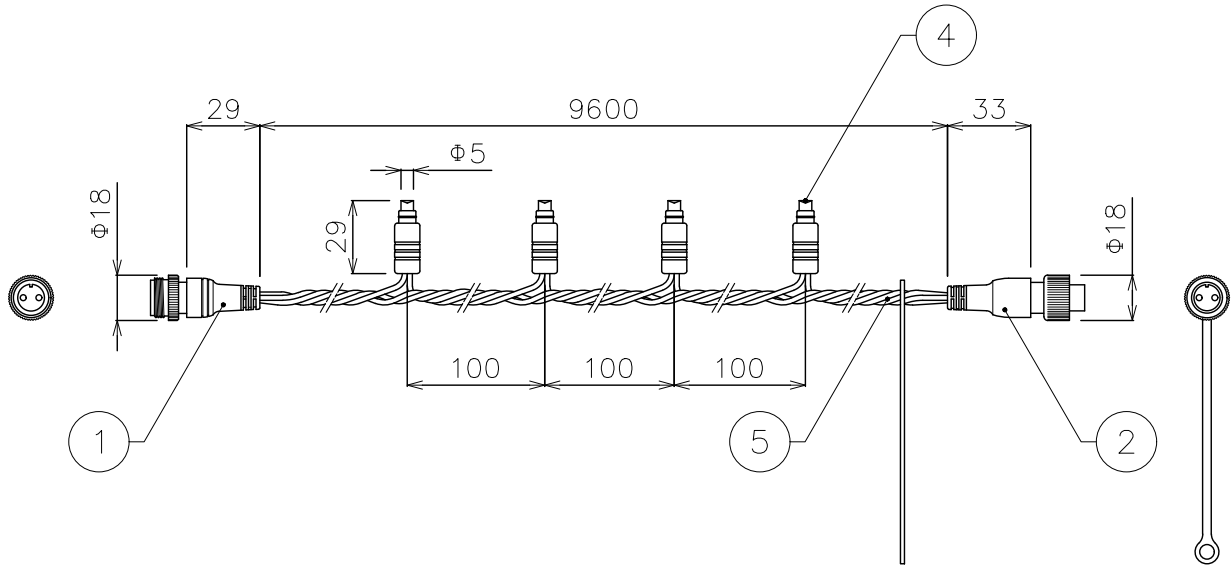

X-ECO 仕様図

LED スtrings 24V

LED STRINGS 24V

型番	LED-PL96V-24V-W	LED-PL96V-24V-WW	LED-PL96V-24V-CD
LEDカラー	ホワイト	ウォームホワイト	キャンドル
定格電圧	DC24V		
消費電力	5W/本		
最大接続数	6本		

DIMMENSION [mm]

10	***	***	*	***
9	***	***	*	***
8	***	***	*	***
7	***	***	*	***
6	***	***	*	***
5	ケーブル	***	*	***
4	LED	***	96	***
3	エンドキャップ	樹脂, 真鍮	1	***
2	出力防水コネクタ (メス)	樹脂, 真鍮	1	2pin
1	入力防水コネクタ (オス)	樹脂, 真鍮	1	2pin
番号 Number	部品名 Parts name	材質 Material	数 Qty.	備考 Remarks

TITLE 上記記載		
SCALE 1:3	WEIGHT 440g	
APPROVED ***	CHECKED	DRAWN Ikeyama
2023.****		2023.06.30
PROJECTION		Ver. 2
 株式会社 エフェクトメイジ		
SHEET 01/01		