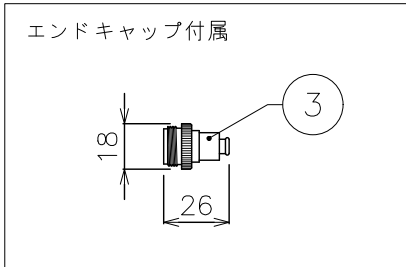

X-ECO 仕様図

LED スtrings 24V

LED STRINGS 24V

型番	LED-PL96V-24V-W	LED-PL96V-24V-WW	LED-PL96V-24V-CD
LEDカラー	ホワイト	ウォームホワイト	キャンドル
定格電圧	DC24V		
消費電力	5W/本		
最大接続数	6本		

DIMMENSION [mm]

10	***	***	*	***
9	***	***	*	***
8	***	***	*	***
7	***	***	*	***
6	***	***	*	***
5	ケーブル	***	*	***
4	LED	***	96	***
3	エンドキャップ	樹脂, 真鍮	1	***
2	出力防水コネクタ (メス)	樹脂, 真鍮	1	2pin
1	入力防水コネクタ (オス)	樹脂, 真鍮	1	2pin
番号 Number	部品名 Parts name	材質 Material	数 Qty.	備考 Remarks

TITLE 上記記載		
SCALE 1:3	WEIGHT 440g	
APPROVED ***	CHECKED	DRAWN Ikeyama
2023.****		2023.06.30
PROJECTION		Ver. 2
 株式会社 エフェクトメイジ		
SHEET 01/01		