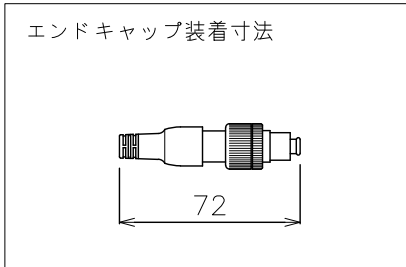

X-ECO 仕様図

LED スtrings 24V

LED STRINGS 24V

型番	LED-PL96V-24V-W	LED-PL96V-24V-WW	LED-PL96V-24V-CD
LEDカラー	ホワイト	ウォームホワイト	キャンドル
定格電圧	DC24V		
消費電力	5W/本		
最大接続数	6本		

DIMMENSION [mm]

10	***	***	*	***
9	***	***	*	***
8	***	***	*	***
7	***	***	*	***
6	***	***	*	***
5	ケーブル	***	*	***
4	LED	***	96	***
3	エンドキャップ	樹脂, 真鍮	1	***
2	出力防水コネクタ (メス)	樹脂, 真鍮	1	2pin
1	入力防水コネクタ (オス)	樹脂, 真鍮	1	2pin
番号 Number	部品名 Parts name	材質 Material	数 Qty.	備考 Remarks

TITLE 上記記載		
SCALE 1:3	WEIGHT 440g	
APPROVED ***	CHECKED	DRAWN Ikeyama
2023.****		2023.06.30
PROJECTION		Ver. 2
 株式会社 エフェクトメイジ		
SHEET 01/01		