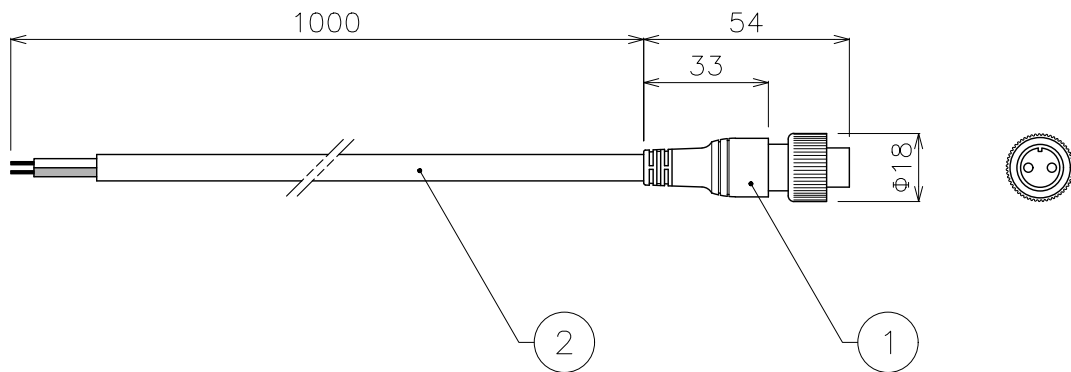

X-ECO 仕様図

LED スtrings 24V 専用パワーコード

LED STRINGS 24V 専用パワーコード

DIMENSION [mm]

10	***	***	*	***
9	***	***	*	***
8	***	***	*	***
7	***	***	*	***
6	***	***	*	***
5	***	***	*	***
4	***	***	*	***
3	***	***	*	***
2	ケーブル (電源)	***	*	赤 (+), 黒 (-)
1	出力防水コネクタ (メス)	樹脂, 真鍮	*	2pin
番号 Number	部品名 Parts name	材質 Material	数 Qty.	備考 Remarks

TITLE LED-PL-96C-PC-BK		
SCALE 1:2	WEIGHT 80g	
APPROVED ***	CHECKED	DRAWN Ikeyama
2023.****		2023.06.30
PROJECTION		Ver. 2
<b>株式会社エフェクトメイジ</b>		
		SHEET 01/01