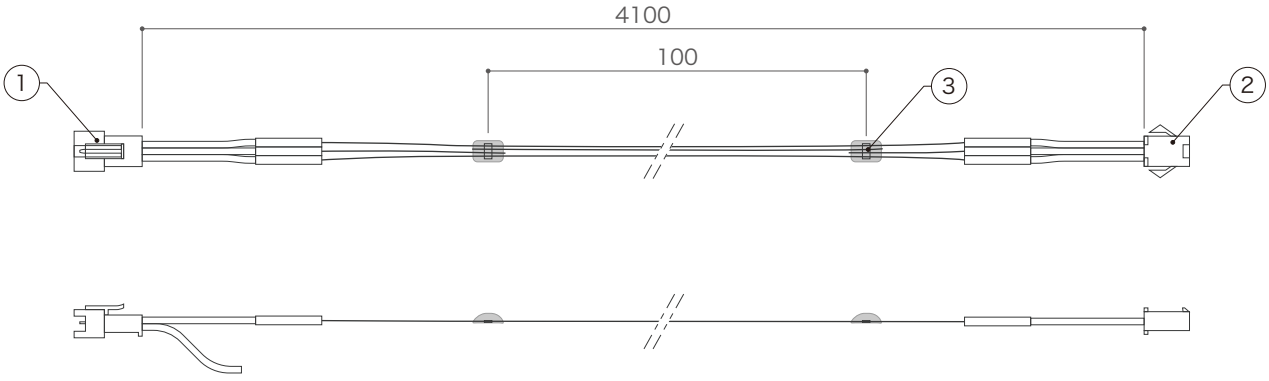

**X-ECO 仕様図**

**LED STRINGS HOSHIKUZU PRO**

型番	LED-PL4012V-HOSHI-SPI-CR	LED-PL4012V-HOSHI-SPI-BK
コード色	クリア	ブラック
入力電圧	DC12V	
消費電力	12W/1本	
LEDカラー	RGB	
最大連結数	3本	
使用環境	屋内仕様	

DIMENSION [mm]

10	-	-	-	-
9	-	-	-	-
8	-	-	-	-
7	-	-	-	-
6	-	-	-	-
5	-	-	-	-
4	ケーブル	-	-	-
3	LED	-	40	RGB
2	出力コネクタ (メス)	-	-	-
1	入力コネクタ (オス)	-	-	-
番号 Number	部品名 Parts name	材質 Material	数 Qty.	備考 Remarks

TITLE 上記記載		
SCALE 1 : 1		WEIGHT 17g
APPROVED Takeuchi	CHECKED	DRAWN Sakane
2023.07.26		2023.04.17
PROJECTION		Ver. 1
 株式会社 エフェクトメイジ		
		SHEET 01 / 01