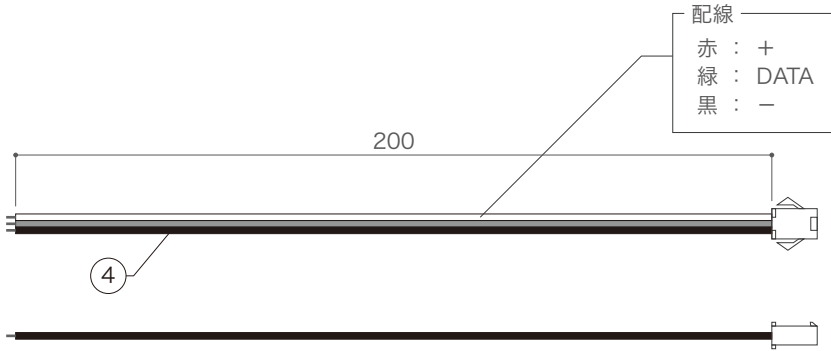

**X-ECO 仕様図**

**LED STRINGS HOSHIKUZU PRO**

型番	LED-PL4012V-HOSHI-SPI-CR	LED-PL4012V-HOSHI-SPI-BK
コード色	クリア	ブラック
入力電圧	DC12V	
消費電力	12W/1本	
LEDカラー	RGB	
最大連結数	3本	
使用環境	屋内仕様	

DIMENSION [mm]

10	-	-	-	-
9	-	-	-	-
8	-	-	-	-
7	-	-	-	-
6	-	-	-	-
5	-	-	-	-
4	ケーブル	-	-	-
3	LED	-	40	RGB
2	出力コネクタ (メス)	-	-	-
1	入力コネクタ (オス)	-	-	-
番号 Number	部品名 Parts name	材質 Material	数 Qty.	備考 Remarks

TITLE 上記記載		
SCALE 1 : 1		WEIGHT 17g
APPROVED Takeuchi	CHECKED	DRAWN Sakane
2023.07.26		2023.04.17
PROJECTION		Ver. 1
 株式会社 エフェクトメイジ		
		SHEET 01 / 01